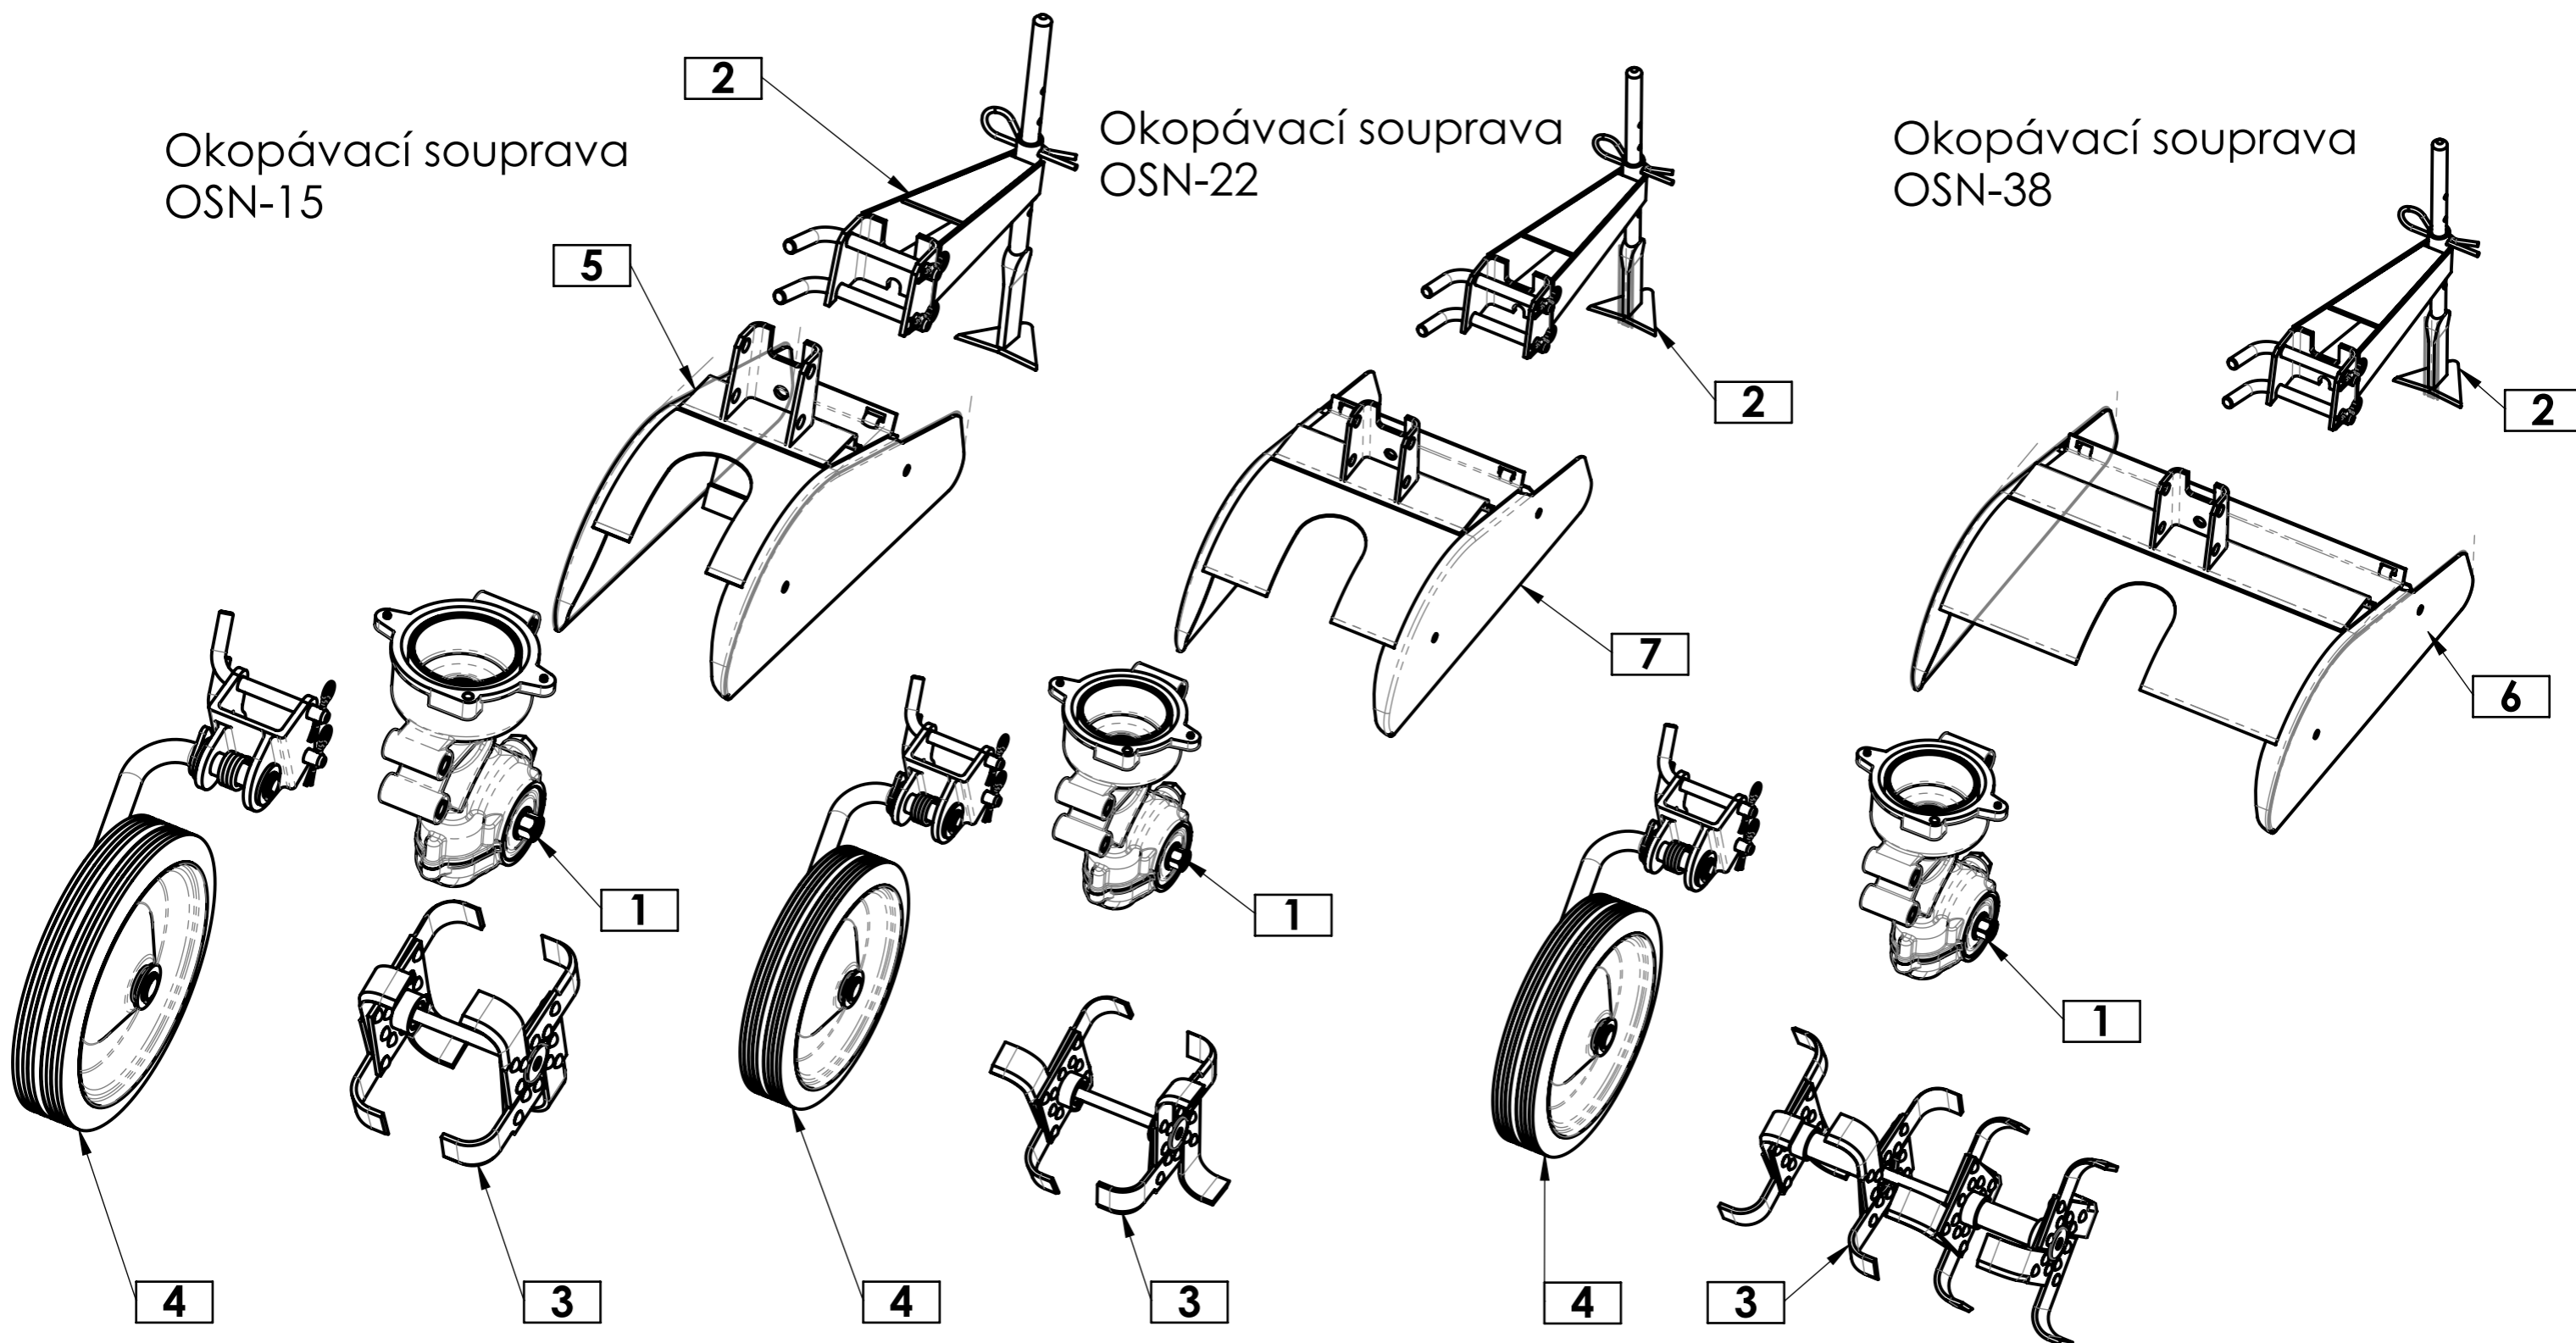

Okopávací souprava OSN-15

Okopávací souprava OSN-22

Okopávací souprava OSN-38

Poz. 2, 3, 4, 5, 6 a 7 nahradit podobnými díly z plečky RP T2/S obj. číslo **4347, 1005000001**

7	NE	Kryt ochranný úplný (22cm)	Cover	Abdeckung	22 9 8572 010	1	-	-
6	NE	Kryt ochranný úplný (38cm)	Cover	Abdeckung	22 9 8572 012	-	1	-
5	NE	Kryt ochranný úplný (15cm)	Cover	Abdeckung	22 9 8572 016	-	-	1
4	NE	Vodící kolo úplné	Wheel	Rad	22 9 1677 003	1	1	1
3	NE	Souprava okopávací OSN-1	Hoe	Hacke	22 9 4070 031	1	1	1
2	NE	Nosič radličky s radličkou	Welded carrier	Geschweißter Träger	22 9 4073 002	1	1	1
1	NE	Skříň převodová úplná T2	Box	Kasten	532 8 3282 003	1	1	1
Poz.	ND	Název - Rozměr	Title (EN)	Name (DE)	Číslo dílu	Ks	Ks	Ks

VARI

Název:
Převodová skříň T-2 s příslušenstvím

Číslo dílu:

-

Náhradní díl:

NE

Obj. číslo: **3502/3514**

Datum vytvoření: **19. ledna 2024**