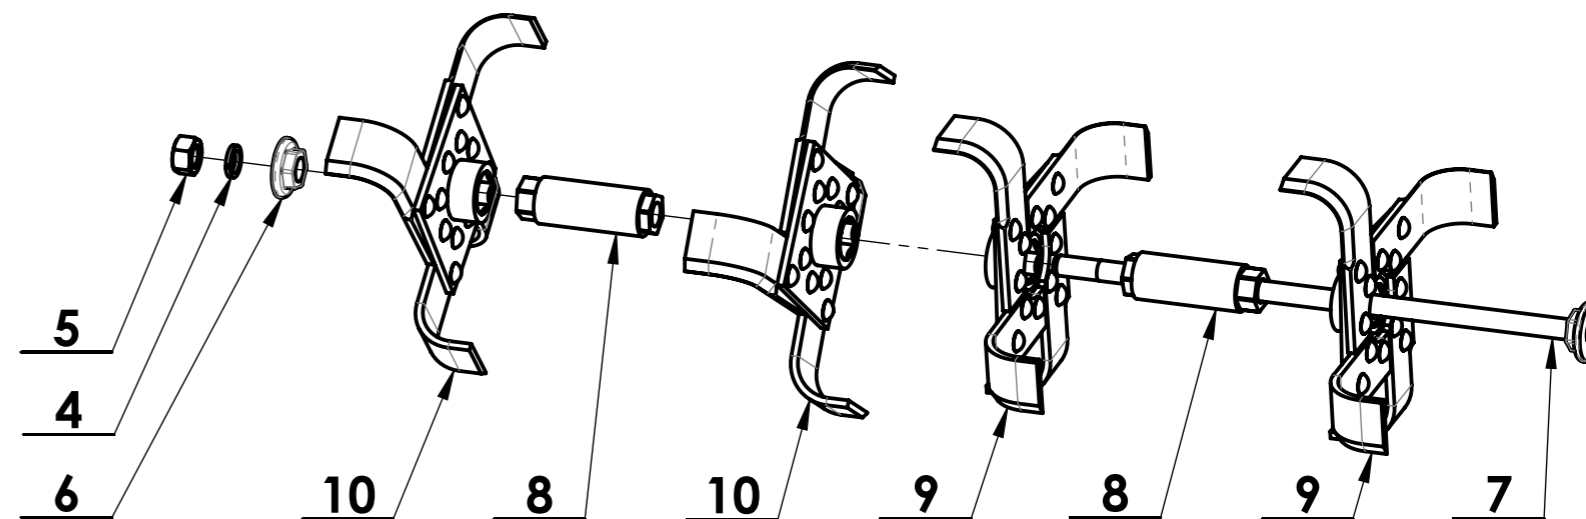

Rotační plečka APL-348 (15cm )

Rotační plečka APL-348 (38cm )

Rotační plečka APL-348 (22cm )

10	-	Hvězdice normální pravá	Rosette	Stern	120007	22 9 4046 006	2
9	-	Hvězdice normální levá	Rosette	Stern	120006	22 9 4046 005	2
8	-	Rozpěrka	Štuf	Strebe	120002	32 0 9526 001	2
7	-	Osový čep	Pin	Bolzen	120504	22 9 9316 034	1
6	-	Podložka	Washer	Unterlegscheibe	120009	32 0 9226 004	1
5	-	Matice M12	Nut	Mutter	106531	-	1
4	-	Podložka 12	Washer	Unterlegscheibe	106532	-	1
3	-	Osový čep	Pin	Bolzen	120503	22 9 9316 035	1
2	-	Hvězdice úzká levá	Rosette	Stern	120004	22 9 4046 003	1
1	-	Hvězdice úzká pravá	Rosette	Stern	120005	22 9 4046 004	1
Poz.	ND	Název - Rozměr	Title (EN)	Name (DE)	Obj.č.	Číslo dílu	Ks

<b>VARI</b>	Název:	<b>Okopávací ústrojí</b>	
	Číslo dílu:	<b>22 9 4070 049</b>	
	Náhradní díl:	<b>NE</b>	
	Obj. číslo: -		
	Datum vytvoření:	<b>6. října 2021</b>	