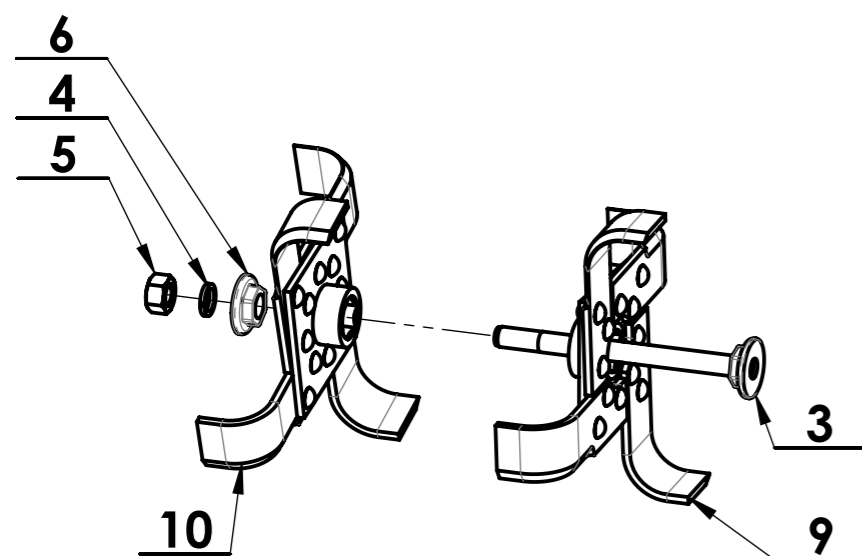

Rotační plečka APL-348 (15cm )

Rotační plečka APL-348 (38cm )

Rotační plečka APL-348 (22cm )

10	-	Hvězdice normální pravá	Rosette	Stern	120007	22 9 4046 006	2
9	-	Hvězdice normální levá	Rosette	Stern	120006	22 9 4046 005	2
8	-	Rozpěrka	Štuf	Strebe	120002	32 0 9526 001	2
7	-	Osový čep	Pin	Bolzen	120504	22 9 9316 034	1
6	-	Podložka	Washer	Unterlegscheibe	120009	32 0 9226 004	1
5	-	Matice M12	Nut	Mutter	106531	-	1
4	-	Podložka 12	Washer	Unterlegscheibe	106532	-	1
3	-	Osový čep	Pin	Bolzen	120503	22 9 9316 035	1
2	-	Hvězdice úzká levá	Rosette	Stern	120004	22 9 4046 003	1
1	-	Hvězdice úzká pravá	Rosette	Stern	120005	22 9 4046 004	1
Poz.	ND	Název - Rozměr	Title (EN)	Name (DE)	Obj.č.	Číslo dílu	Ks

<b>VARI</b>	Název:	<b>Okopávací ústrojí</b>	
	Číslo dílu:	<b>22 9 4070 049</b>	
	Náhradní díl:	<b>NE</b>	
	Obj. číslo: -		
	Datum vytvoření:	<b>6. října 2021</b>	