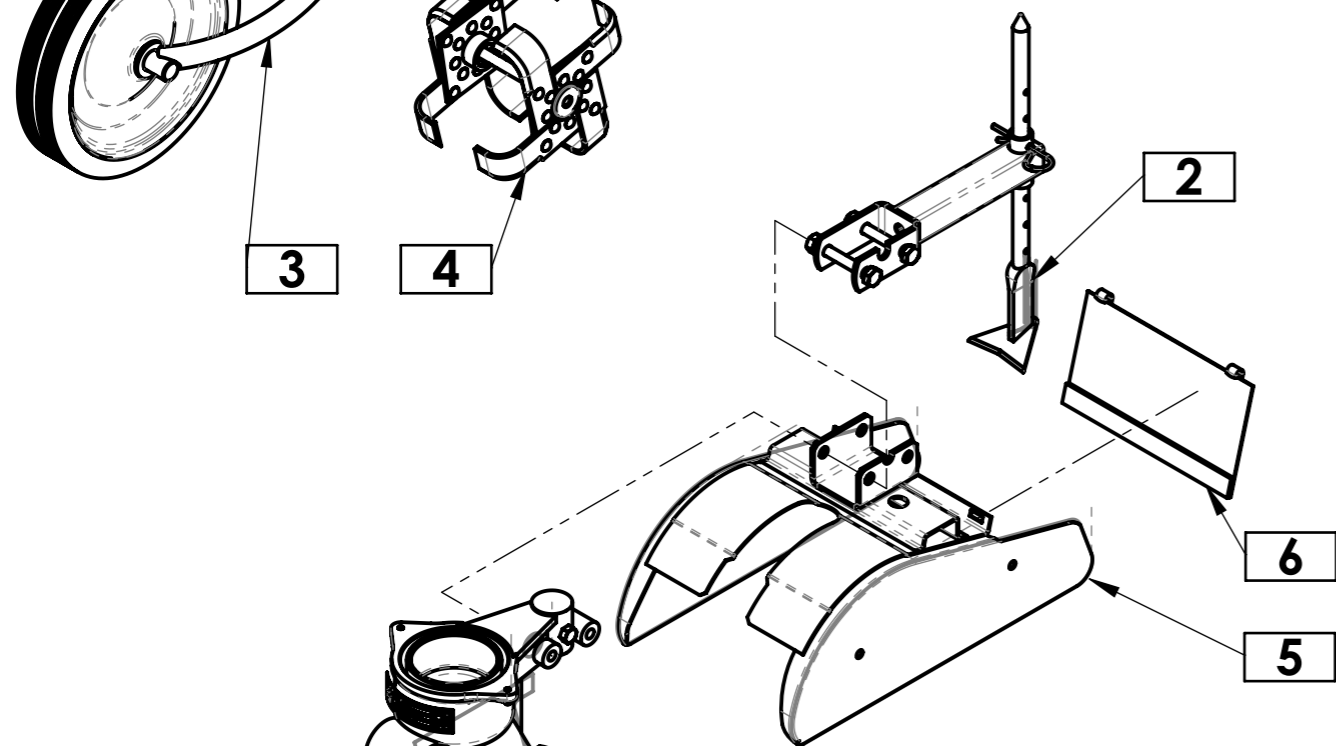

Rotační plečka APL-348 (15cm)

Rotační plečka APL-348 (38cm)

Rotační plečka APL-348 (22cm)

10	-	Odklopný kryt	Cover	Abdeckung	-	22 9 8545 010	1
9	-	Ochranný kryt	Cover	Abdeckung	-	22 9 8546 038	1
8	-	Odklopný kryt	Cover	Abdeckung	-	22 9 8546 031	1
7	-	Ochranný kryt úplný 15	Cover	Abdeckung	-	22 9 8572 016	1
6	-	Odklopný kryt svařovaný	Cover	Abdeckung	123511	22 9 8546 009	1
5	-	Ochranný kryt úplný 22	Cover	Abdeckung	-	22 9 8572 015	1
4	NE	Okopávací ústrojí	Hoe	Hacke	-	22 9 4070 049	1
3	NE	Vodící kolo	Wheel	Rad	-	22 9 1677 001	1
2	NE	Nosič radličky s radličkou	Weldet share bracket	Vorschälertträger geschweißt	-	22 9 4073 001	1
1	NE	Skříň převodová	Box	Kasten	-	22 9 3282 011	1
Poz.	ND	Název - Rozměr	Title (EN)	Name (DE)	Obj.č.	Číslo dílu	Ks

**VARI**

Název:

**Plečka rotační APL-348**

Číslo dílu:

-

Náhradní díl:

**NE**

Obj. číslo: -