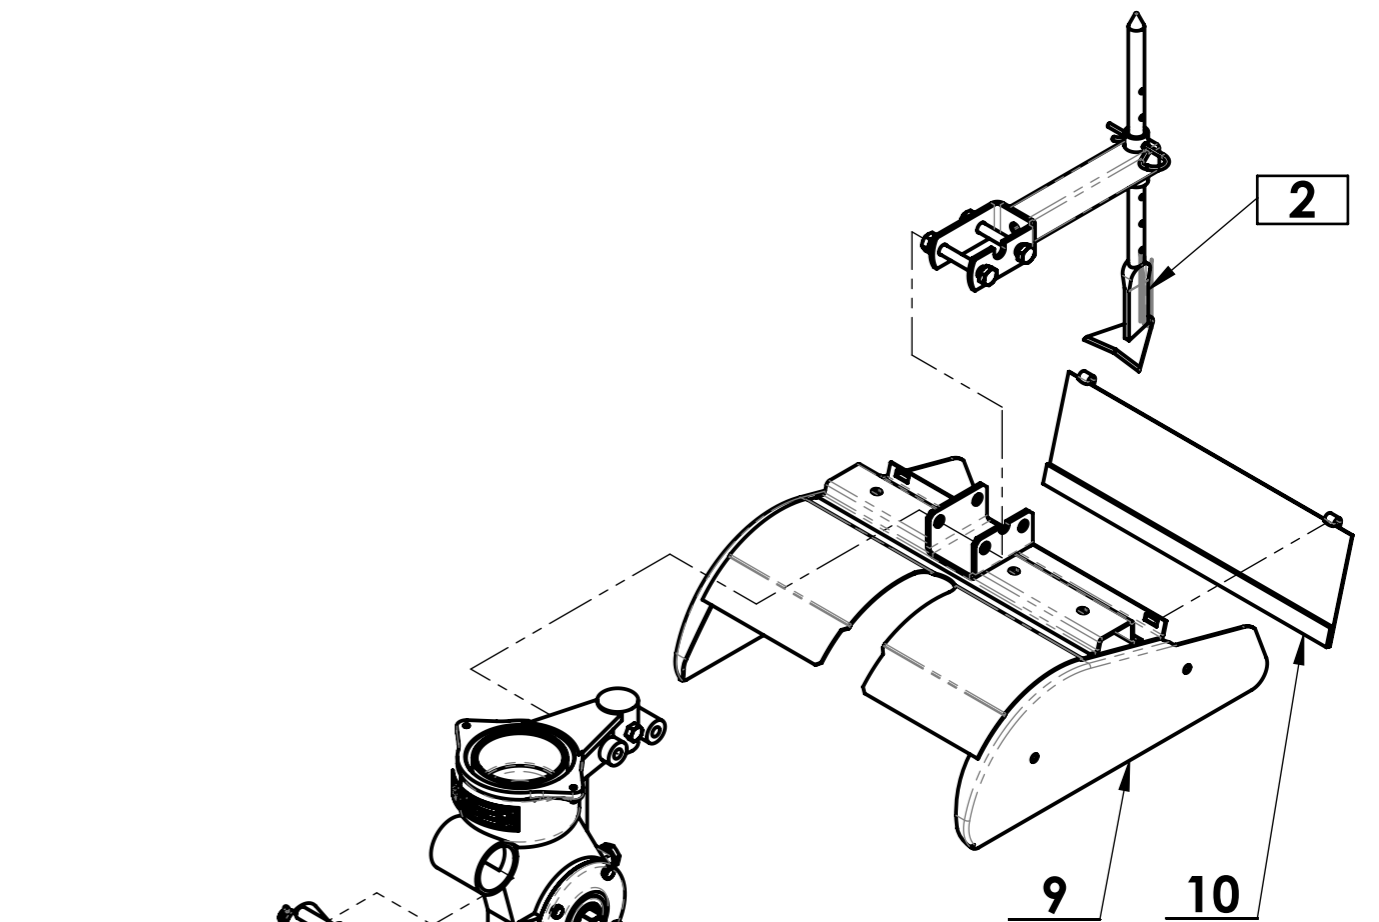

Rotační plečka APL-348 (15cm)

Rotační plečka APL-348 (38cm)

Rotační plečka APL-348 (22cm)

10	-	Odklopný kryt	Cover	Abdeckung	-	22 9 8545 010	1
9	-	Ochranný kryt	Cover	Abdeckung	-	22 9 8546 038	1
8	-	Odklopný kryt	Cover	Abdeckung	-	22 9 8546 031	1
7	-	Ochranný kryt úplný 15	Cover	Abdeckung	-	22 9 8572 016	1
6	-	Odklopný kryt svařovaný	Cover	Abdeckung	123511	22 9 8546 009	1
5	-	Ochranný kryt úplný 22	Cover	Abdeckung	-	22 9 8572 015	1
4	NE	Okopávací ústrojí	Hoe	Hacke	-	22 9 4070 049	1
3	NE	Vodící kolo	Wheel	Rad	-	22 9 1677 001	1
2	NE	Nosič radličky s radličkou	Weldet share bracket	Vorschälertträger geschweißt	-	22 9 4073 001	1
1	NE	Skříň převodová	Box	Kasten	-	22 9 3282 011	1
Poz.	ND	Název - Rozměr	Title (EN)	Name (DE)	Obj.č.	Číslo dílu	Ks

**VARI**

Název:

**Plečka rotační APL-348**

Číslo dílu:

-

Náhradní díl:

**NE**

Obj. číslo: -