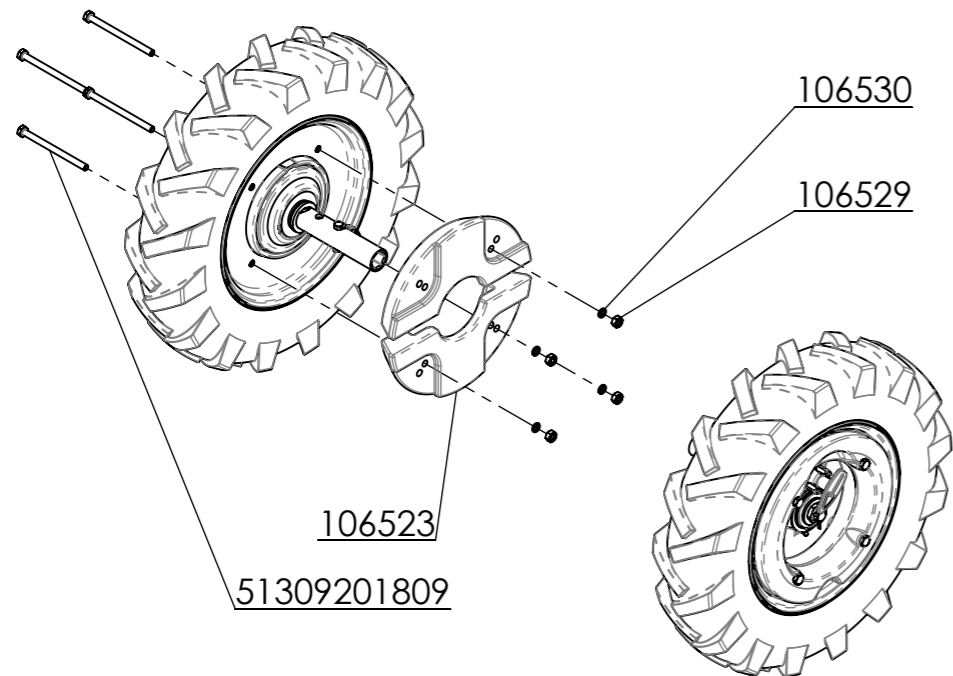

Objednací číslo setu závaží
vnitřního se spoj. mat: **4405**

7	-	Závlačka 4x40	Cotter pin	Splint	51311328013	-	2
6	-	Podložka 22	Washer	Unterlegscheibe	51311212049	-	2
5	-	Matice B M20x1,5-04-A3L	Nut	Mutter	51311121163	-	2
4	-	Kolík 10x45 CMGK1045C	Pin	Sicherungsbügel mit Stift	182533	-	2
3	-	Poloosa svař.	Half axle	Halbachse	-	2 0054 00 072	2
2	NE	Kolo 5.00-12 GLOBAL pravé	Right wheel	Rechtes Rad	-	2 0054 00 063	1
1	NE	Kolo 5.00-12 GLOBAL levé	Left wheel	Linkes Rad	-	2 0054 00 062	1
Poz.	ND	Název - Rozměr	Title (EN)	Name (DE)	Obj.č.	Číslo dílu	Ks

VARI	Název:	Náprava tažná TN-GLOBAL	
	Číslo dílu:	1 0054 00 064	Náhradní díl: NE
		Obj. číslo: 4367	Datum vytvoření: 9. června 2021