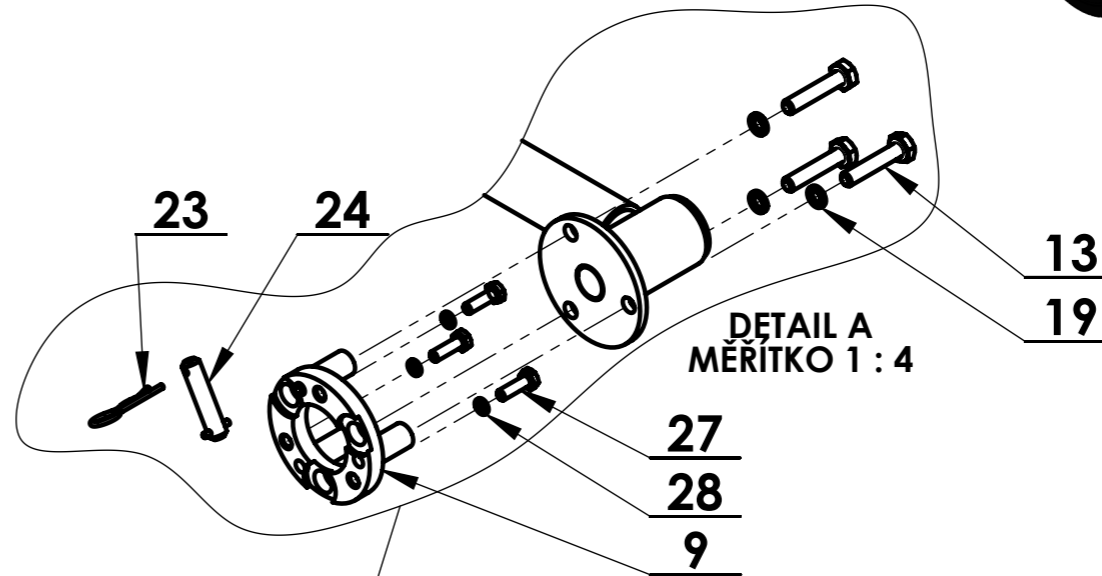

Nahrazeno obj. č. 2003200066

39	-	Pružina čelisti ADELA	Brake shoe spring	Bremsbackenfeder	189511	32 0 9746 044	4
38	-	Celist brzdoval	Brake pads	Bremsbeläge	118535	22 9 1664 030	4
37	NE	Štítek typový AV-1	Label	Schild	-	8 232 901 269	1
36	-	Matice M8	Nut	Hohe Sicherungsmutter	104622	-	1
35	-	Šroub M8x60	Bolt	Schraube	171511	-	1
34	-	Kroužek s otvorem	Ring with hole	Ring mit Loch	190003	32 0 1620 050B	1
33	-	Oj svařenec	Oj weldment	Oj Schweiß	190002	22 9 1536 019	1
32	-	Podložka B 13	Washer	Unterlegscheibe	104503	-	4
31	-	Matice M12	Nut	Mutter	194536	-	4
30	-	Šroub M12x30	Bolt	Schraube	118595	-	4
29	-	Držák sedačky	Holder	Halter	118586	32 0 1640 022	1
28	-	Podložka 6	Washer	Scheibe	6510920	-	6
27	-	Šroub M6x20	Bolt	Schraube	51309503138	-	6
26	-	Matice M10	Nut	Sechskantmutter	106529	-	4
25	-	Kolík 3x25	Pin	Stift	124502	-	1
24	-	Čep kola	Pin wheels	Stiffräder	190010	22 9 9311 010	2
23	-	Závlačka	Cotter pin	Splint	106524	32 0 9245 001	2
22	-	Závlačka 3,2x20	Cotter pin	Splint	127513	-	1
21	-	Pojistný kroužek 20x1,2	Retaining ring	Sicherungsring für Welle	110515	-	4
20	-	Podložka B 8,4	Washer	Scheibe	131517	-	1
19	-	Podložka 8	Washer	Scheibe	104574	-	6
18	-	Podložka B 10,5	Washer	Scheibe	189567	-	2
17	-	Podložka 10	Washer	Federring	106530	-	6
16	-	Šroub M10x20	Bolt	Schraube	150548	-	4
15	-	Matice M10	Nut	Mutter	189561	-	2
14	-	Zátka 085-50x2,5-4,5 GL	Plug	Stecker	184589	-	2
13	-	Šroub M8x40	Bolt	Schraube	51309501874	-	6
12	-	Šroub M10x70	Bolt	Schraube	107501	-	2
11	-	Ložisko 6004-2RS (20x42x12)	Bearing	Rillenkugellager	9943158	-	4
10	-	Táhlo brzdy	Rod brakes	Rod Bremsen	190009	22 9 1741012	1
9	-	Deska s rozpěrkami	Plate with spacers	Platte mit Abstandshaltern	190008	22 9 1625 026	2
8	-	Kolík úplný AV-1	Pin complete	Pin komplette	190007	22 9 9316 054	1
7	-	Svorka lanek	Clamp	Heffeisen	190505	-	2
6	-	Lano brzdy AV-1	Brake cable	Seilbremse	190504	-	1
5	-	Kolo Baby Buggy 16x6,5	Wheel	Rad	190510	-	2
4	-	Sedačka	Seat	Sitz	118593	-	1
3	-	Náprava AV-1	Remedy	Abhilfe	190011	22 9 1646 014A	1
2	NE	Závěs pro AV-1 úplný	Hinge complete	Scharnier komplett	-	22 9 1337 007	1
1	-	Rám svařený	Frame welded	Rahmen verschweißt	190001	22 9 4337 006	1
Poz.	ND	Název - Rozměr	Titile (EN)	Name (DE)	Obj.č.	Číslo dílu	Ks