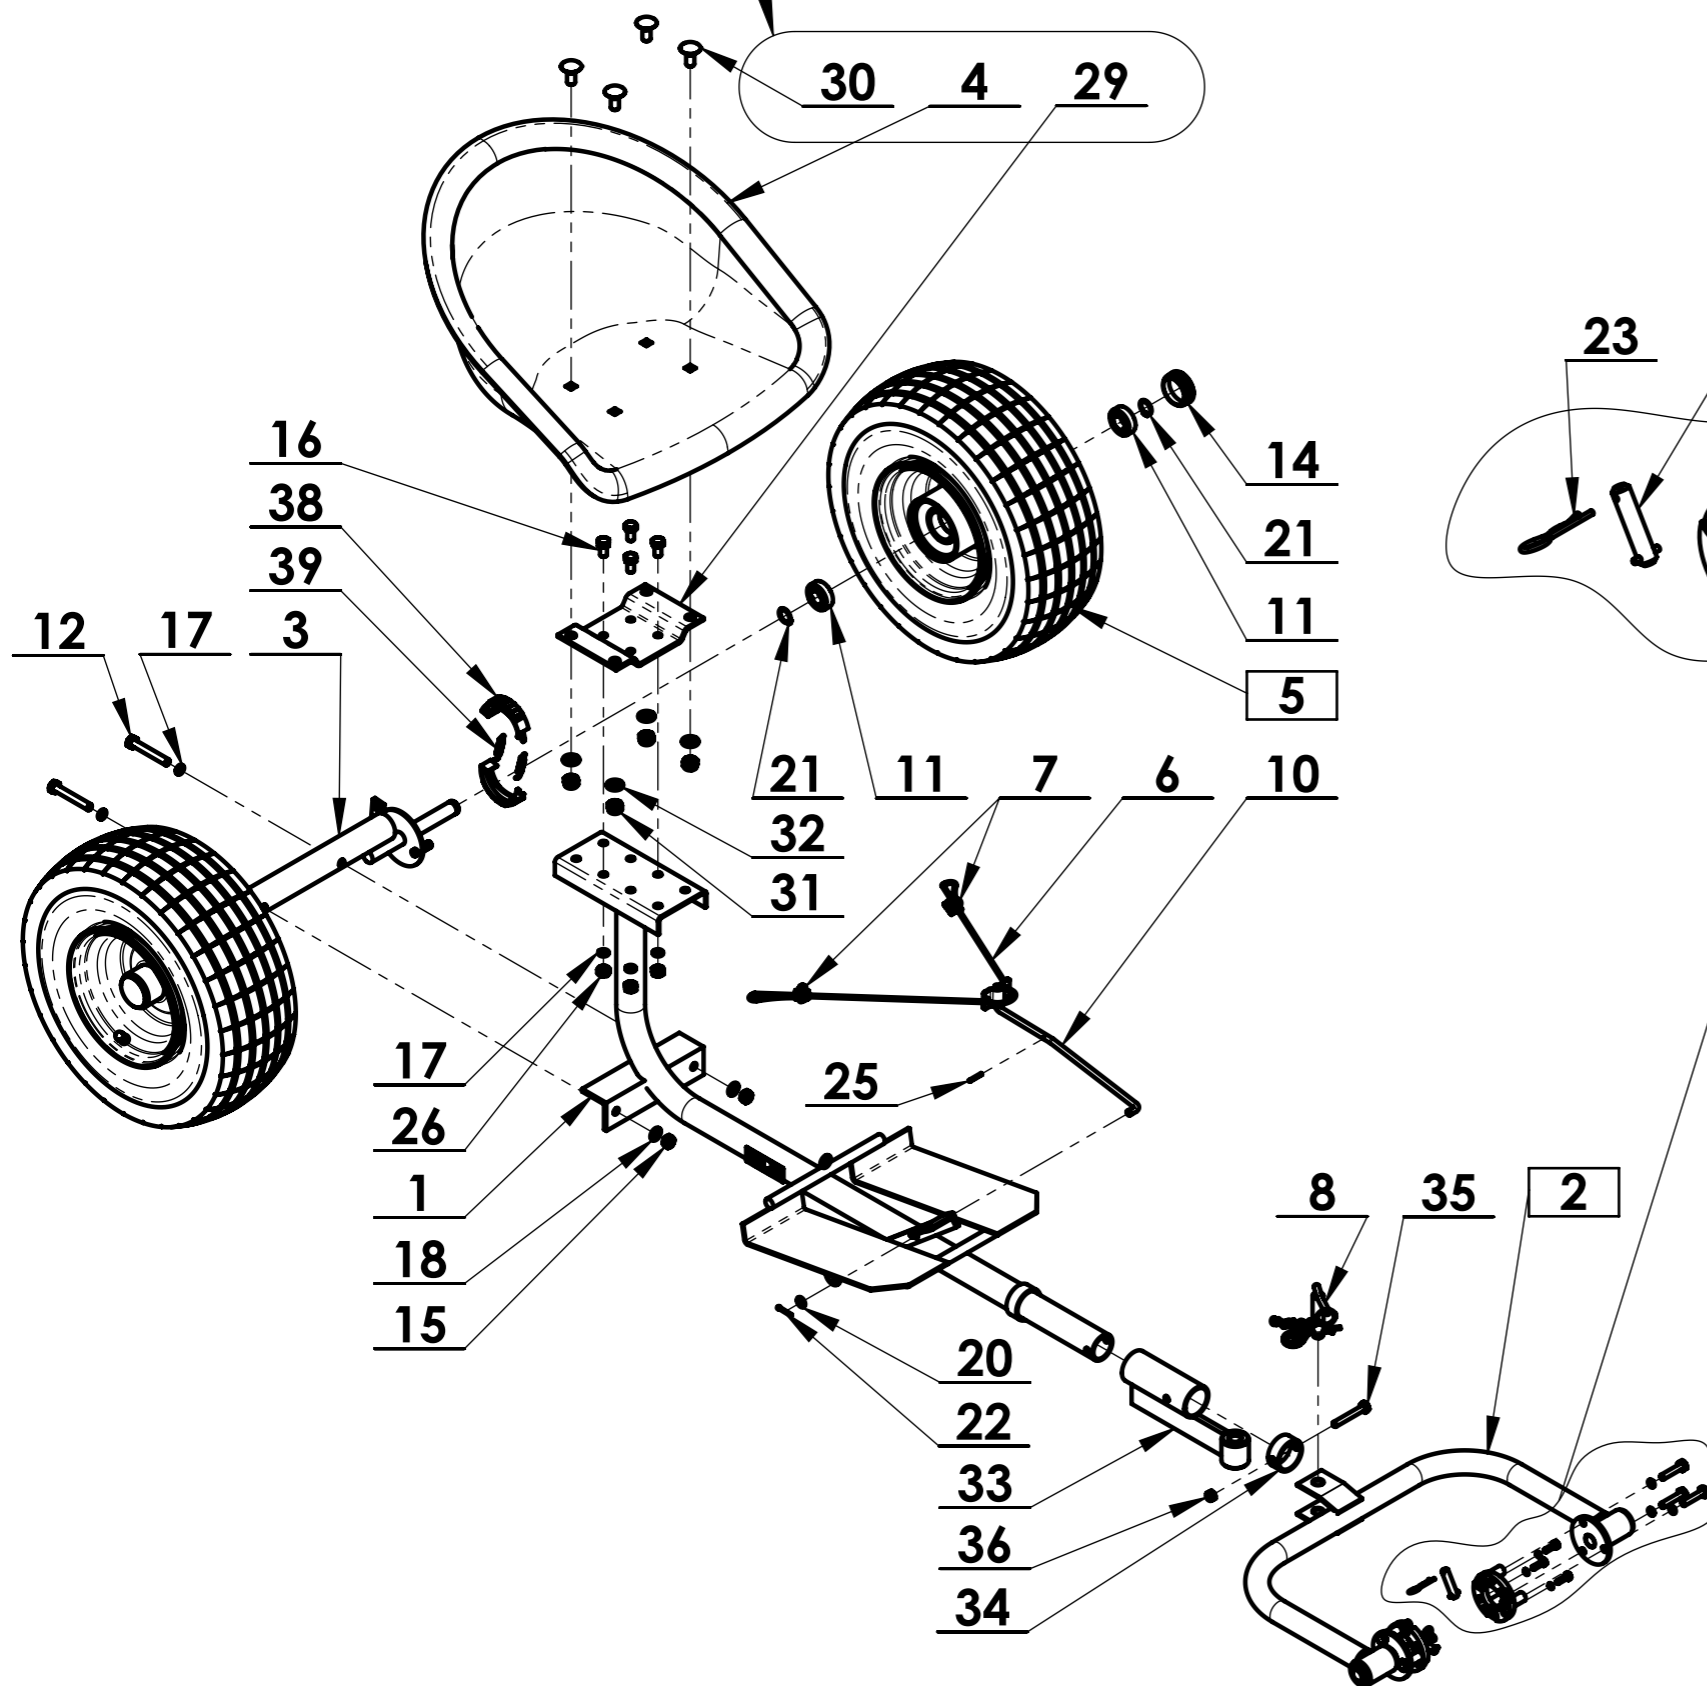

Nahrazeno obj. č. 2003200066

39	-	Pružina čelisti ADELA	Brake shoe spring	Bremsbackenfeder	189511	32 0 9746 044	4
38	-	Celist brzdoval	Brake pads	Bremsbeläge	118535	22 9 1664 030	4
37	NE	Štítek typový AV-1	Label	Schild	-	8 232 901 269	1
36	-	Matice M8	Nut	Hohe Sicherungsmutter	104622	-	1
35	-	Šroub M8x60	Bolt	Schraube	171511	-	1
34	-	Kroužek s otvorem	Ring with hole	Ring mit Loch	190003	32 0 1620 050B	1
33	-	Oj svařenec	Oj weldment	Oj Schweiß	190002	22 9 1536 019	1
32	-	Podložka B 13	Washer	Unterlegscheibe	104503	-	4
31	-	Matice M12	Nut	Mutter	194536	-	4
30	-	Šroub M12x30	Bolt	Schraube	118595	-	4
29	-	Držák sedačky	Holder	Halter	118586	32 0 1640 022	1
28	-	Podložka 6	Washer	Scheibe	6510920	-	6
27	-	Šroub M6x20	Bolt	Schraube	51309503138	-	6
26	-	Matice M10	Nut	Sechskantmutter	106529	-	4
25	-	Kolík 3x25	Pin	Stift	124502	-	1
24	-	Čep kola	Pin wheels	Stiffräder	190010	22 9 9311 010	2
23	-	Závlačka	Cotter pin	Splint	106524	32 0 9245 001	2
22	-	Závlačka 3,2x20	Cotter pin	Splint	127513	-	1
21	-	Pojistný kroužek 20x1,2	Retaining ring	Sicherungsring für Welle	110515	-	4
20	-	Podložka B 8,4	Washer	Scheibe	131517	-	1
19	-	Podložka 8	Washer	Scheibe	104574	-	6
18	-	Podložka B 10,5	Washer	Scheibe	189567	-	2
17	-	Podložka 10	Washer	Federring	106530	-	6
16	-	Šroub M10x20	Bolt	Schraube	150548	-	4
15	-	Matice M10	Nut	Mutter	189561	-	2
14	-	Zátka 085-50x2,5-4,5 GL	Plug	Stecker	184589	-	2
13	-	Šroub M8x40	Bolt	Schraube	51309501874	-	6
12	-	Šroub M10x70	Bolt	Schraube	107501	-	2
11	-	Ložisko 6004-2RS (20x42x12)	Bearing	Rillenkugellager	9943158	-	4
10	-	Táhlo brzdy	Rod brakes	Rod Bremsen	190009	22 9 1741012	1
9	-	Deska s rozpěrkami	Plate with spacers	Platte mit Abstandshaltern	190008	22 9 1625 026	2
8	-	Kolík úplný AV-1	Pin complete	Pin komplette	190007	22 9 9316 054	1
7	-	Svorka lanek	Clamp	Heffeisen	190505	-	2
6	-	Lano brzdy AV-1	Brake cable	Seilbremse	190504	-	1
5	-	Kolo Baby Buggy 16x6,5	Wheel	Rad	190510	-	2
4	-	Sedačka	Seat	Sitz	118593	-	1
3	-	Náprava AV-1	Remedy	Abhilfe	190011	22 9 1646 014A	1
2	NE	Závěs pro AV-1 úplný	Hinge complete	Scharnier komplett	-	22 9 1337 007	1
1	-	Rám svařený	Frame welded	Rahmen verschweißt	190001	22 9 4337 006	1
Poz.	ND	Název - Rozměr	Titile (EN)	Name (DE)	Obj.č.	Číslo dílu	Ks