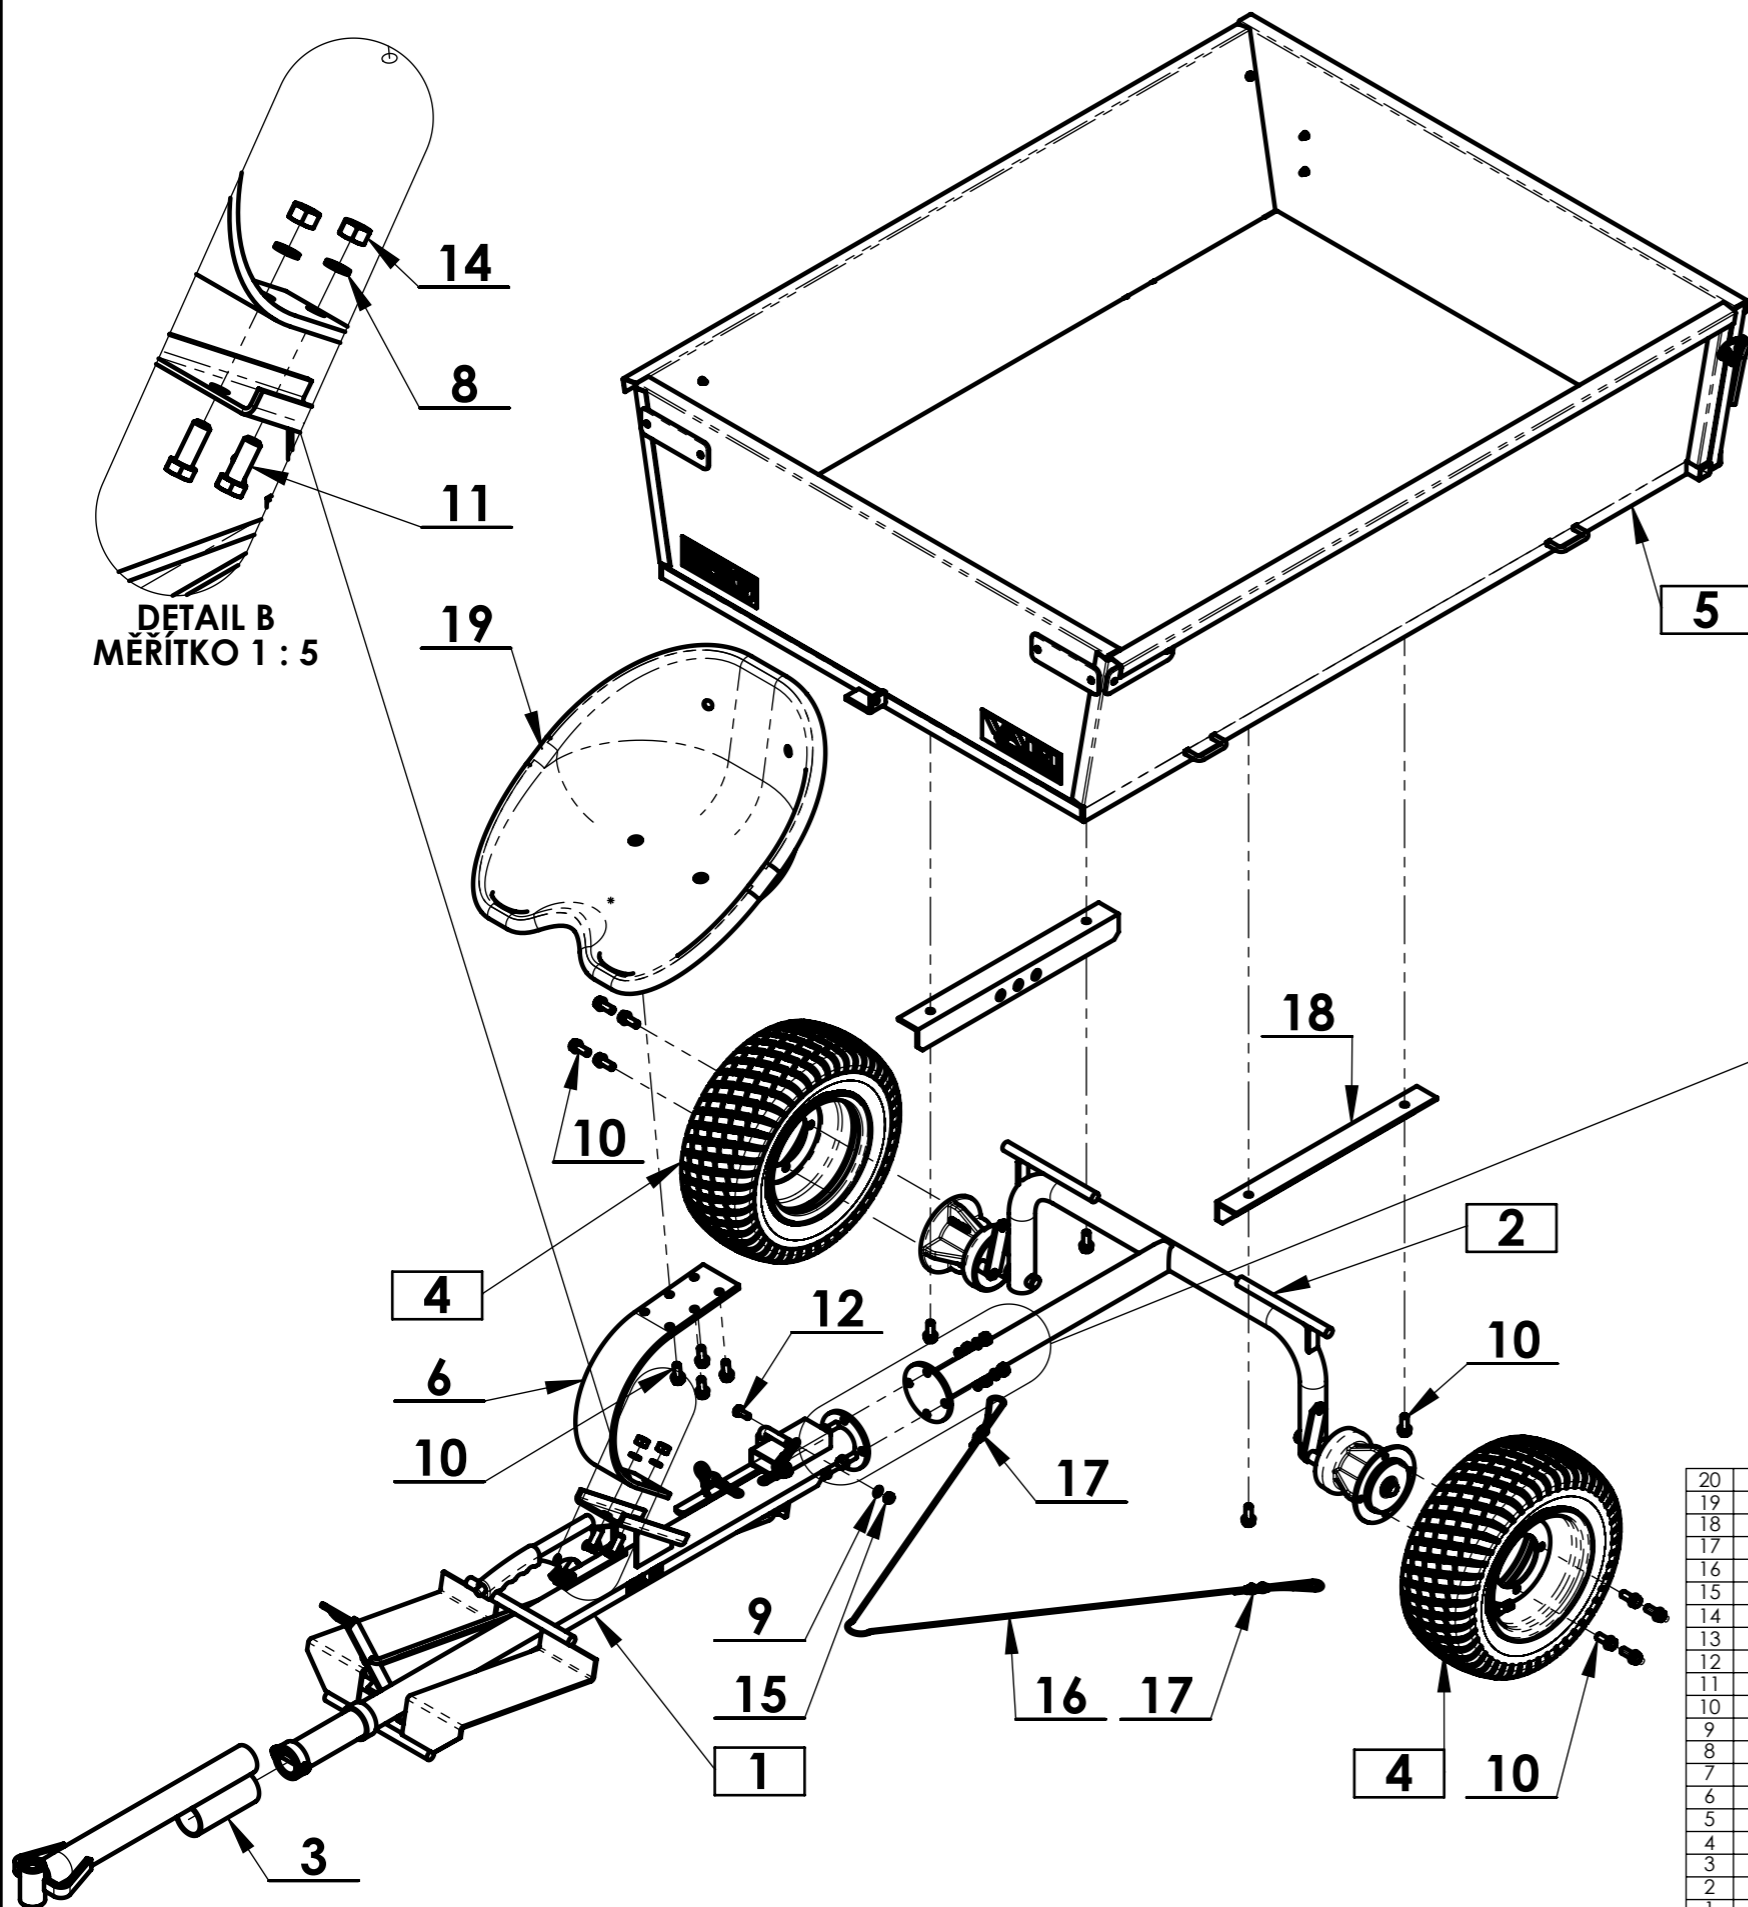

DETAIL B  
MÉRITKO 1 : 5

DETAIL A  
MÉRITKO 1 : 5

20	NE	Šítek výrobní ANV-380	Label	Schild	-	-	1
19	-	Sedačka Golden svařenec	The seat weldment	Der Sitz Schweiß	-	2 0032 00 066	1
18	-	Pant	Hinge	Scharnier	118587	32 0 1834 018	2
17	-	Svorka lanka DUPLEX 4mm	Clamp	Heffeisen	51354321003	-	2
16	-	Lano brzdy ANV-350	Brake cable	Seilbremse	118543	-	1
15	-	Maticice M8	Nut	Hohe Sicherungsmutter	104622	-	1
14	-	Maticice M12	Nut	Mutter	106531	-	2
13	-	Maticice M10	Nut	Sechskantmutter	106529	-	4
12	-	Šroub M8x20	Bolt	Schraube	189548	-	1
11	-	Šroub M12x30	Bolt	Schraube	51309203770	-	2
10	-	Šroub M10x25	Bolt	Schraube	51309900035	-	20
9	-	Podložka B 8,4	Washer	Scheibe	131517	-	1
8	-	Podložka 12	Washer	Unterlegscheibe	106532	-	2
7	-	Podložka 10	Washer	Federring	106530	-	4
6	-	Pero sedačky	Spring	Feder	118585	32 0 9740 005	1
5	NE	Korba úplná ANV-380	Hull	Rumpf	-	2 0032 00 081	1
4	-	Kolo ANV-380	Wheel	Rad	-	2 0032 00 083	2
3	-	Oj svařenec	Oj weldment	Oj Schweiß	118577	22 9 1536 061	1
2	NE	Náprava ANV-350 úplná	Axle	Asche	-	2 0032 00 074	1
1	NE	Páteř	Spine	Rücken	-	2 0032 01 032	1
Poz.	ND	Název - Rozměr	Title (EN)	Name (DE)	Obj.č.	Číslo dílu	Ks

**VARI** Název: **Balení ANV-380**

Číslo dílu: **1 0032 00 080**

Náhradní díl: **NE**

Obj. číslo: **4460**

Datum vytvoření: **11. července 2016**