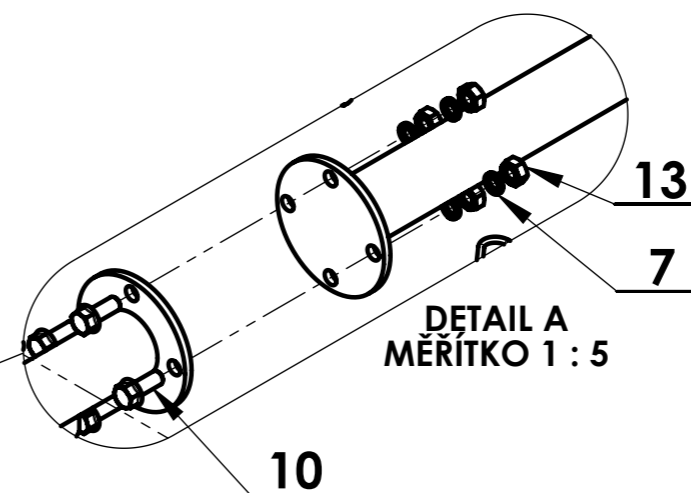

DETAIL B  
MÉRITKO 1 : 5

DETAIL A  
MÉRITKO 1 : 5

20	NE	Šítek výrobní ANV-380	Label	Schild	-	-	1
19	-	Sedačka Golden svařenec	The seat weldment	Der Sitz Schweiß	-	2 0032 00 066	1
18	-	Pant	Hinge	Scharnier	118587	32 0 1834 018	2
17	-	Svorka lanka DUPLEX 4mm	Clamp	Heffeisen	51354321003	-	2
16	-	Lano brzdy ANV-350	Brake cable	Seilbremse	118543	-	1
15	-	Maticice M8	Nut	Hohe Sicherungsmutter	104622	-	1
14	-	Maticice M12	Nut	Mutter	106531	-	2
13	-	Maticice M10	Nut	Sechskantmutter	106529	-	4
12	-	Šroub M8x20	Bolt	Schraube	189548	-	1
11	-	Šroub M12x30	Bolt	Schraube	51309203770	-	2
10	-	Šroub M10x25	Bolt	Schraube	51309900035	-	20
9	-	Podložka B 8,4	Washer	Scheibe	131517	-	1
8	-	Podložka 12	Washer	Unterlegscheibe	106532	-	2
7	-	Podložka 10	Washer	Federring	106530	-	4
6	-	Pero sedačky	Spring	Feder	118585	32 0 9740 005	1
5	NE	Korba úplná ANV-380	Hull	Rumpf	-	2 0032 00 081	1
4	-	Kolo ANV-380	Wheel	Rad	-	2 0032 00 083	2
3	-	Oj svařenec	Oj weldment	Oj Schweiß	118577	22 9 1536 061	1
2	NE	Náprava ANV-350 úplná	Axle	Asche	-	2 0032 00 074	1
1	NE	Páteř	Spine	Rücken	-	2 0032 01 032	1
Poz.	ND	Název - Rozměr	Title (EN)	Name (DE)	Obj.č.	Číslo dílu	Ks

**VARI** Název: **Balení ANV-380**

Číslo dílu: **1 0032 00 080**

Náhradní díl: **NE**

Obj. číslo: **4460**

Datum vytvoření: **11. července 2016**