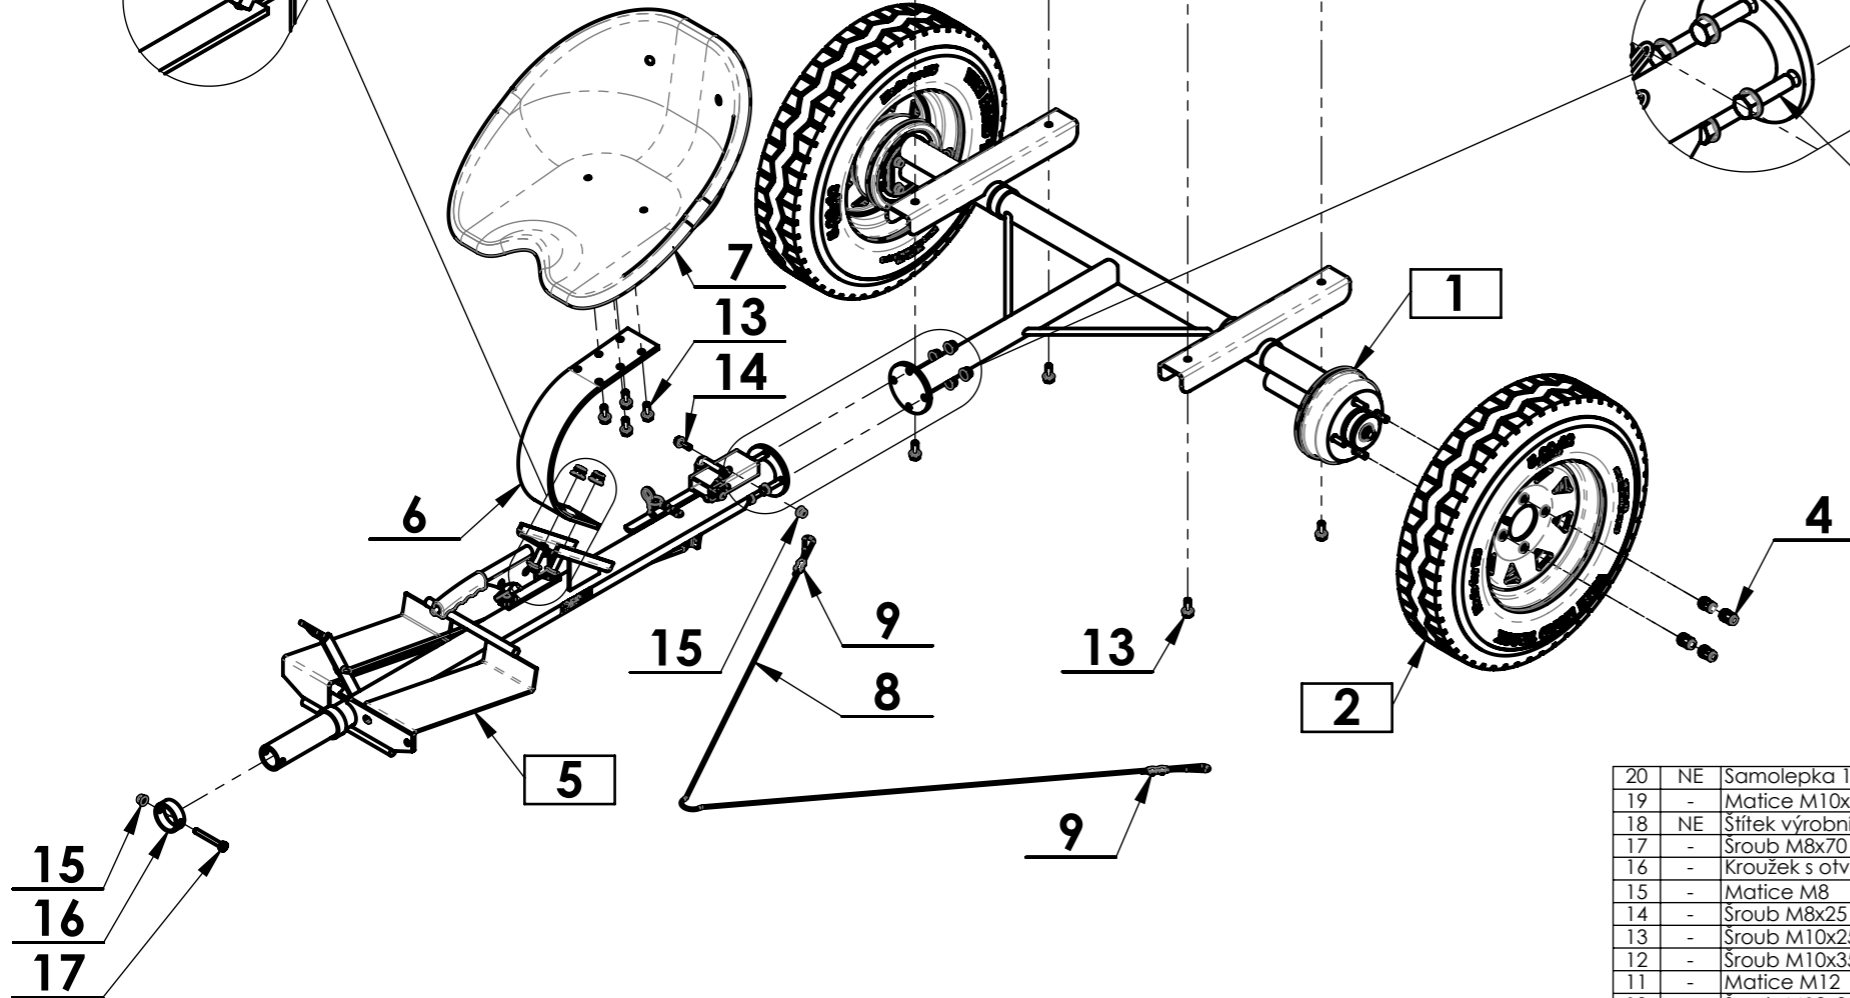

DETAIL A
MĚŘITKO 1 : 5

DETAIL B
MĚŘITKO 1 : 5

20	NE	Samolepka 10kmh	Sticker	Aufkleber	-	3 0035 00 100	1
19	-	Matice M10x1,25-6	Nut	Mutter	51311120129	-	4
18	NE	Štítek výrobní ANV-500	Production label ANV-500	Schild	-	3 0032 00 217	1
17	-	Šroub M8x70	Bolt	Schraube	198508	-	1
16	-	Kroužek s otvorem	Ring	Ring	197004	32 0 1620 071	1
15	-	Matice M8	Nut	Mutter	51311120099	-	2
14	-	Šroub M8x25	Bolt	Schraube	51309900032	-	1
13	-	Šroub M10x25	Bolt	Schraube	51309900035	-	8
12	-	Šroub M10x35	Screw M10x35	Schraube	59309281655	-	4
11	-	Matice M12	Nut	Mutter	51311900020	-	2
10	-	Šroub M12x35	Screw M12x35	Schraube	59309281654	-	2
9	-	Svorka lanka DUPLEX 4mm	Clamp	Heftseisen	51354321003	-	2
8	-	Lano brzdy 4x1800	Brake cable	Seilbremse	118597	-	1
7	-	Sedačka svařenec	The seat weldment	Der Sitz Schweiß	-	2 0032 00 066	1
6	-	Pero sedačky	Spring	Feder	118585	32 0 9745 005	1
5	NE	Páteř ANV-500	Spine	Rücken	-	2 0032 00 186	1
4	-	Matice kolová M10x1,25x31	Nut for wheel	Mutter	51274171011	-	8
3	NE	Korba ANV-500 úplná	Hull	Rumpf	-	2 0032 00 137	1
2	-	Kolo 5.00-12 ANV-500	Wheel	Rad	-	2 0032 00 177	2
1	NE	Náprava ANV-500 úplná	Axle	Asche	-	2 0032 00 168	1
Poz.	ND	Název - Rozměr	Title (EN)	Name (DE)	Obj.č.	Číslo dílu	Ks

VARI

Název:

Jednoosý přívěs ANV-500

Číslo dílu:

1 0032 00 136

Náhradní díl:

NE

Obj. číslo: **4618**