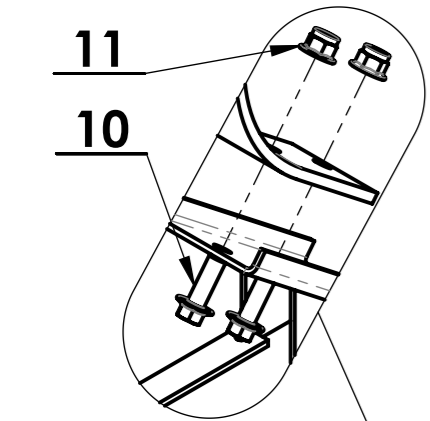

DETAIL A
MĚŘITKO 1 : 5

DETAIL B
MĚŘITKO 1 : 5

20	NE	Samolepka 10kmh	Sticker	Aufkleber	-	3 0035 00 100	1
19	-	Matice M10x1,25-6	Nut	Mutter	51311120129	-	4
18	NE	Štítek výrobní ANV-500	Production label ANV-500	Schild	-	3 0032 00 217	1
17	-	Šroub M8x70	Bolt	Schraube	198508	-	1
16	-	Kroužek s otvorem	Ring	Ring	197004	32 0 1620 071	1
15	-	Matice M8	Nut	Mutter	51311120099	-	2
14	-	Šroub M8x25	Bolt	Schraube	51309900032	-	1
13	-	Šroub M10x25	Bolt	Schraube	51309900035	-	8
12	-	Šroub M10x35	Screw M10x35	Schraube	59309281655	-	4
11	-	Matice M12	Nut	Mutter	51311900020	-	2
10	-	Šroub M12x35	Screw M12x35	Schraube	59309281654	-	2
9	-	Svorka lanka DUPLEX 4mm	Clamp	Heftseisen	51354321003	-	2
8	-	Lano brzdy 4x1800	Brake cable	Seilbremse	118597	-	1
7	-	Sedačka svařenec	The seat weldment	Der Sitz Schweiß	-	2 0032 00 066	1
6	-	Pero sedačky	Spring	Feder	118585	32 0 9745 005	1
5	NE	Páteř ANV-500	Spine	Rücken	-	2 0032 00 186	1
4	-	Matice kolová M10x1,25x31	Nut for wheel	Mutter	51274171011	-	8
3	NE	Korba ANV-500 úplná	Hull	Rumpf	-	2 0032 00 137	1
2	-	Kolo 5.00-12 ANV-500	Wheel	Rad	-	2 0032 00 177	2
1	NE	Náprava ANV-500 úplná	Axle	Asche	-	2 0032 00 168	1
Poz.	ND	Název - Rozměr	Title (EN)	Name (DE)	Obj.č.	Číslo dílu	Ks

VARI

Název:

Jednoosý přívěs ANV-500

Číslo dílu:

1 0032 00 136

Náhradní díl:

NE

Obj. číslo: **4618**