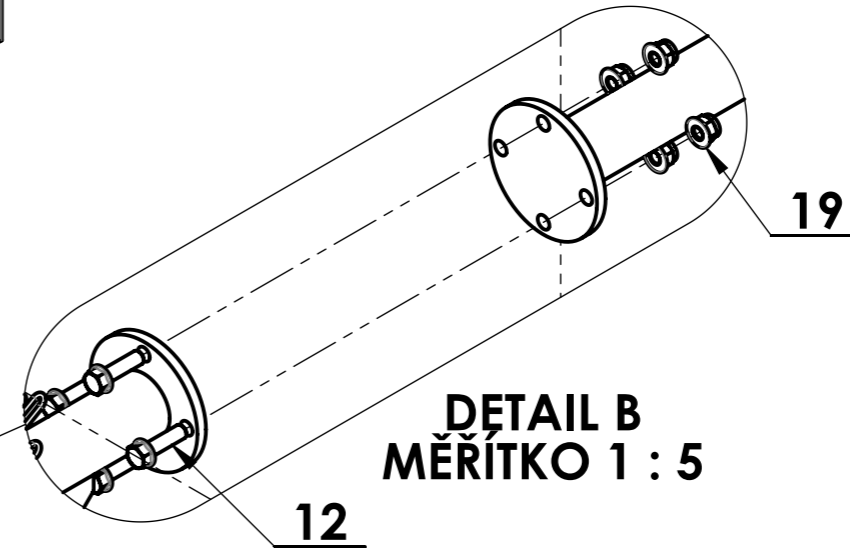

DETAIL A
MĚŘITKO 1 : 5

DETAIL B
MĚŘITKO 1 : 5

20	NE	Samolepka 10kmh	Sticker	Aufkleber	-	3 0035 00 100	1
19	-	Matice M10x1,25-6	Nut	Mutter	51311120129	-	4
18	NE	Štítek výrobní ANV-500	Production label ANV-500	Schild	-	3 0032 00 217	1
17	-	Šroub M8x70	Bolt	Schraube	198508	-	1
16	-	Kroužek s otvorem	Ring	Ring	197004	32 0 1620 071	1
15	-	Matice M8	Nut	Mutter	51311120099	-	2
14	-	Šroub M8x25	Bolt	Schraube	51309900032	-	1
13	-	Šroub M10x25	Bolt	Schraube	51309900035	-	8
12	-	Šroub M10x35	Screw M10x35	Schraube	59309281655	-	4
11	-	Matice M12	Nut	Mutter	51311900020	-	2
10	-	Šroub M12x35	Screw M12x35	Schraube	59309281654	-	2
9	-	Svorka lanka DUPLEX 4mm	Clamp	Heftseisen	51354321003	-	2
8	-	Lano brzdy 4x1800	Brake cable	Seilbremse	118597	-	1
7	-	Sedačka svařenec	The seat weldment	Der Sitz Schweiß	-	2 0032 00 066	1
6	-	Pero sedačky	Spring	Feder	118585	32 0 9745 005	1
5	NE	Páteř ANV-500	Spine	Rücken	-	2 0032 00 186	1
4	-	Matice kolová M10x1,25x31	Nut for wheel	Mutter	51274171011	-	8
3	NE	Korba ANV-500 úplná	Hull	Rumpf	-	2 0032 00 137	1
2	-	Kolo 5.00-12 ANV-500	Wheel	Rad	-	2 0032 00 177	2
1	NE	Náprava ANV-500 úplná	Axle	Asche	-	2 0032 00 168	1
Poz.	ND	Název - Rozměr	Title (EN)	Name (DE)	Obj.č.	Číslo dílu	Ks

VARI

Název:

Jednoosý přívěs ANV-500

Číslo dílu:

1 0032 00 136

Náhradní díl:

NE

Obj. číslo: **4618**