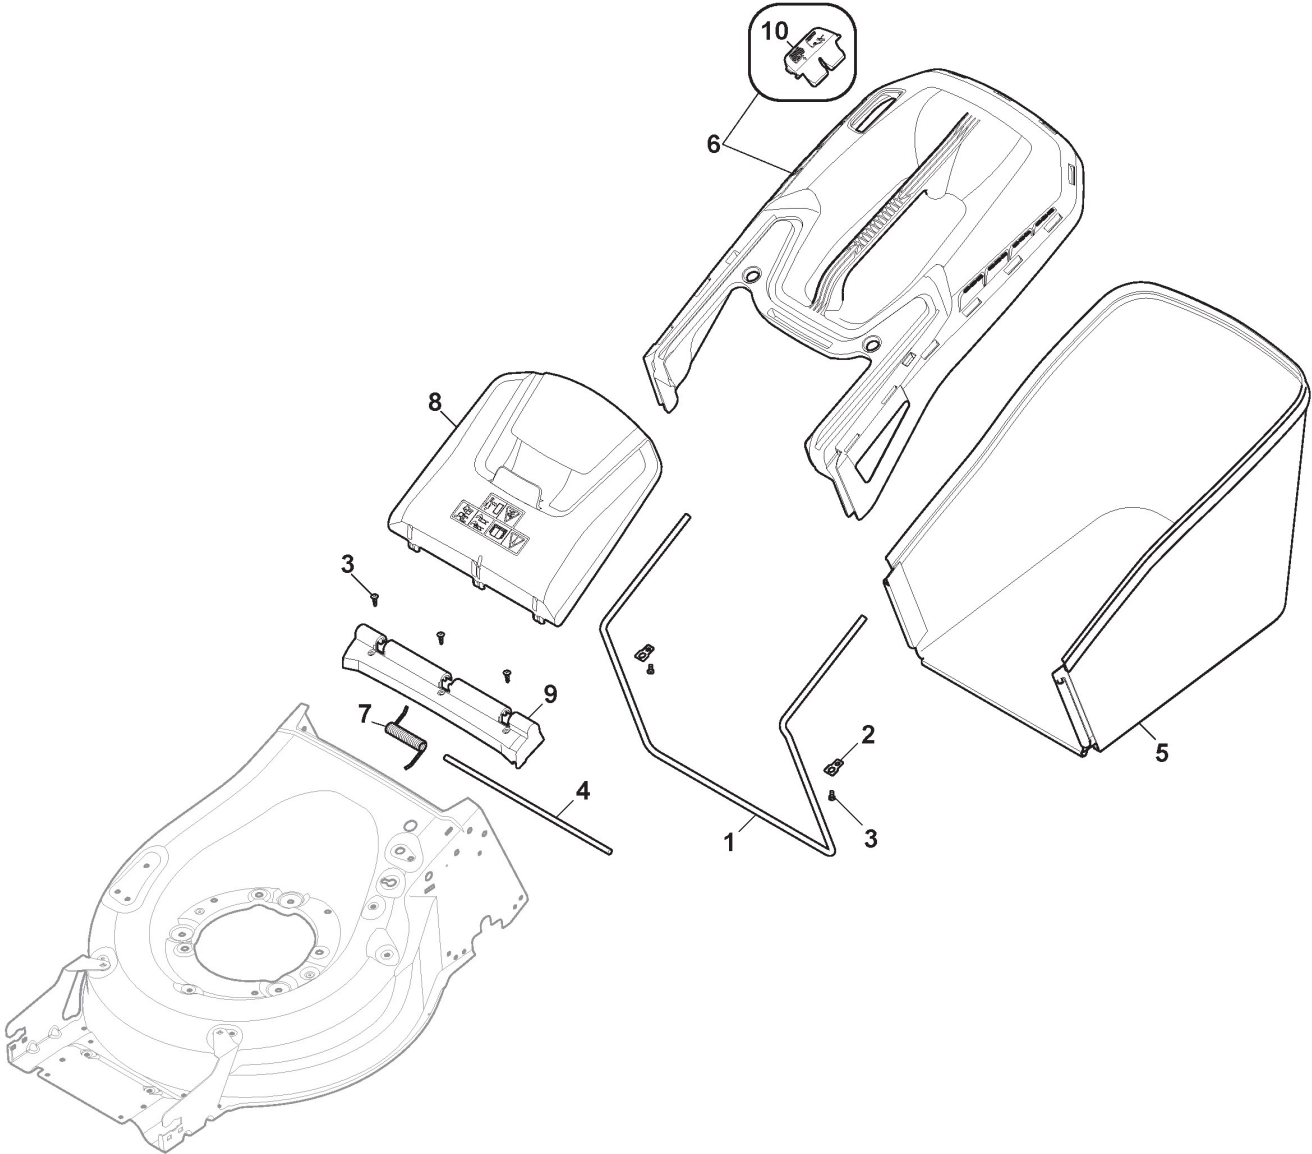

Grass-Catcher

Zn. c.	Množ.	Kód výrobku	Popis	Poznámky	From	Až do
1	1	181006411/0	Fabric Box Frame			To
1	1	181006411/1	Fabric Box Frame		From	31-August-2019
2	2	322557177/0	Plate			
3	5	112728697/0	Screw			
4	1	122517884/0	Pin			
5	1	181102349/0	Cancas GrassCatcher	Black without Logo		
6	1	381486039/0	Box, Upper Side Black	Black with Grey Indicator		
7	1	122450479/0	Spring			
8	1	322600308/0	Stone Guard, Black			
9	1	322109569/0	Black Stone Guard Support			
10	1	322486424/0	Indicator