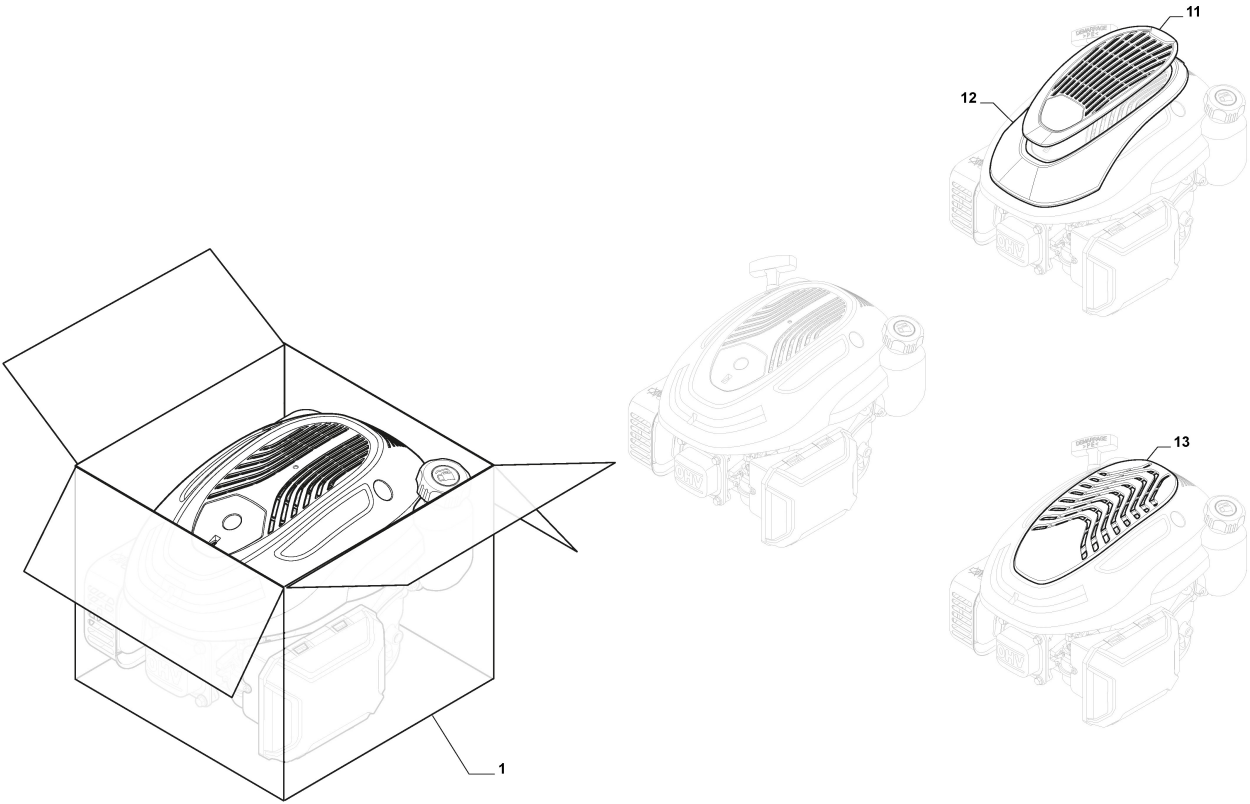

Engine, Engine Cover

Zn. c.	Množ.	Kód výrobku	Popis	Poznámky	From	Až do
1	1	118551442/0	Engine Assembled			
11	1	322055631/0	Grey Cover			
12	1	322055632/0	Hood, Yellow			
13	1	322055628/0	Grey Cover