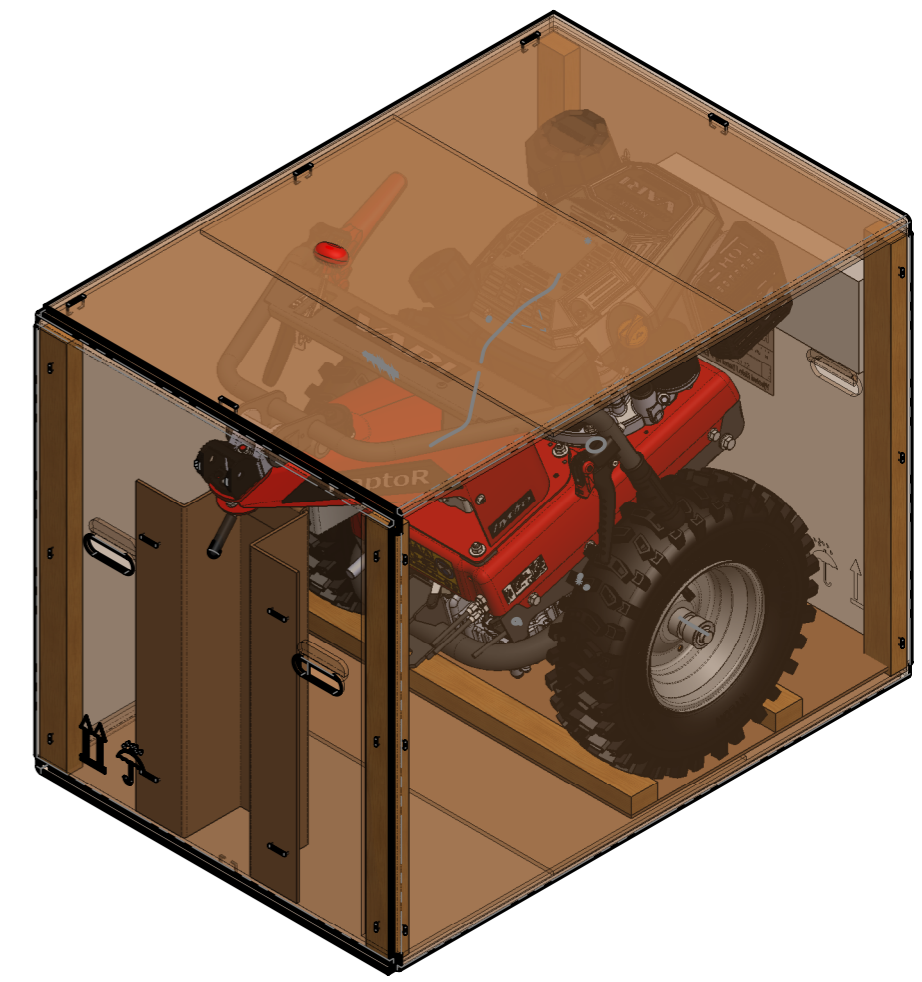

**DETAIL A  
MĚŘITKO 1 : 1**

21	-	Šroub M10x20 přední	Bolt	Schraube	-	3 0059 00 154	2
20	NE	Štítek výrobní RAPTOR Hydro K	Label	Schild	-	3 0059 00 366	1
19	NE	Samolepka bezp. informace + bypass	Sticker	Aufkleber	-	3 0035 00 051	1
18	-	Páska stahovací rozebirací 7,6x200	Tightening tape	Spannband	51283297012	-	1
17	-	Páska stahovací 4,8x250	Tightening tape	Spannband	51283297052	-	4
16	-	Podložka 9	Washer	Scheibe	150536	-	4
15	-	Matice M6	Nut	Mutter	51311900005	-	2
14	-	Matice M8	Nut	Hohe Sicherungsmutter	104622	-	4
13	-	Šroub M8x16	Bolt	Schraube	51309900011	-	8
12	-	Šroub M8x25-8.8-A3L	Bolt	Schraube	59309274293	-	4
11	-	Šroub M10x20	Bolt	Schraube	51309900029	-	2
10	-	Kroužek třmenový E-75	Retaining ring	Sicherungsscheibe	51311732165	-	2
9	-	Silentblok přední	Shock absorber	Dämpfungshalter	-	3 0059 00 079	2
8	-	Silentblok zadní	Shock absorber	Dämpfungshalter	-	3 0059 00 078	2
7	-	Podložka s nose	Tab washer	Unterlegscheibe mit Nase	-	3 0008 00 109	2
6	-	Pero 3/16"x55	Key	Passfeder	-	3 0059 00 181	2
5	-	Kolo P 4.80 - 8 RAPTOR (HAORUN)	Left wheel	Linkes Rad	-	2 0059 00 353	1
4	-	Kolo L 4.80 - 8 RAPTOR (HAORUN)	Left wheel	Linkes Rad	-	2 0059 00 352	1
3	NE	Rídítka K sestava	Handlebar	Lenkholme	-	2 0059 00 369	1
2	NE	Horní šasi KCV224 sestava	Upper chassis	Obere Chassis	-	2 0059 00 370	1
1	NE	Spodní šasi sestava	Chassis	Chassis	-	2 0059 00 057	1
Poz.	ND	Název - Rozměr	Title (EN)	Name (DE)	Obj.č.	Číslo dílu	Ks

**VARI** Multifunkční nosič RAPTOR Hydro K

Číslo dílu: **1 0059 00 364**

Náhradní díl: **NE**

Obj. číslo: **4553**

Datum vytvoření: **28. srpna 2020**