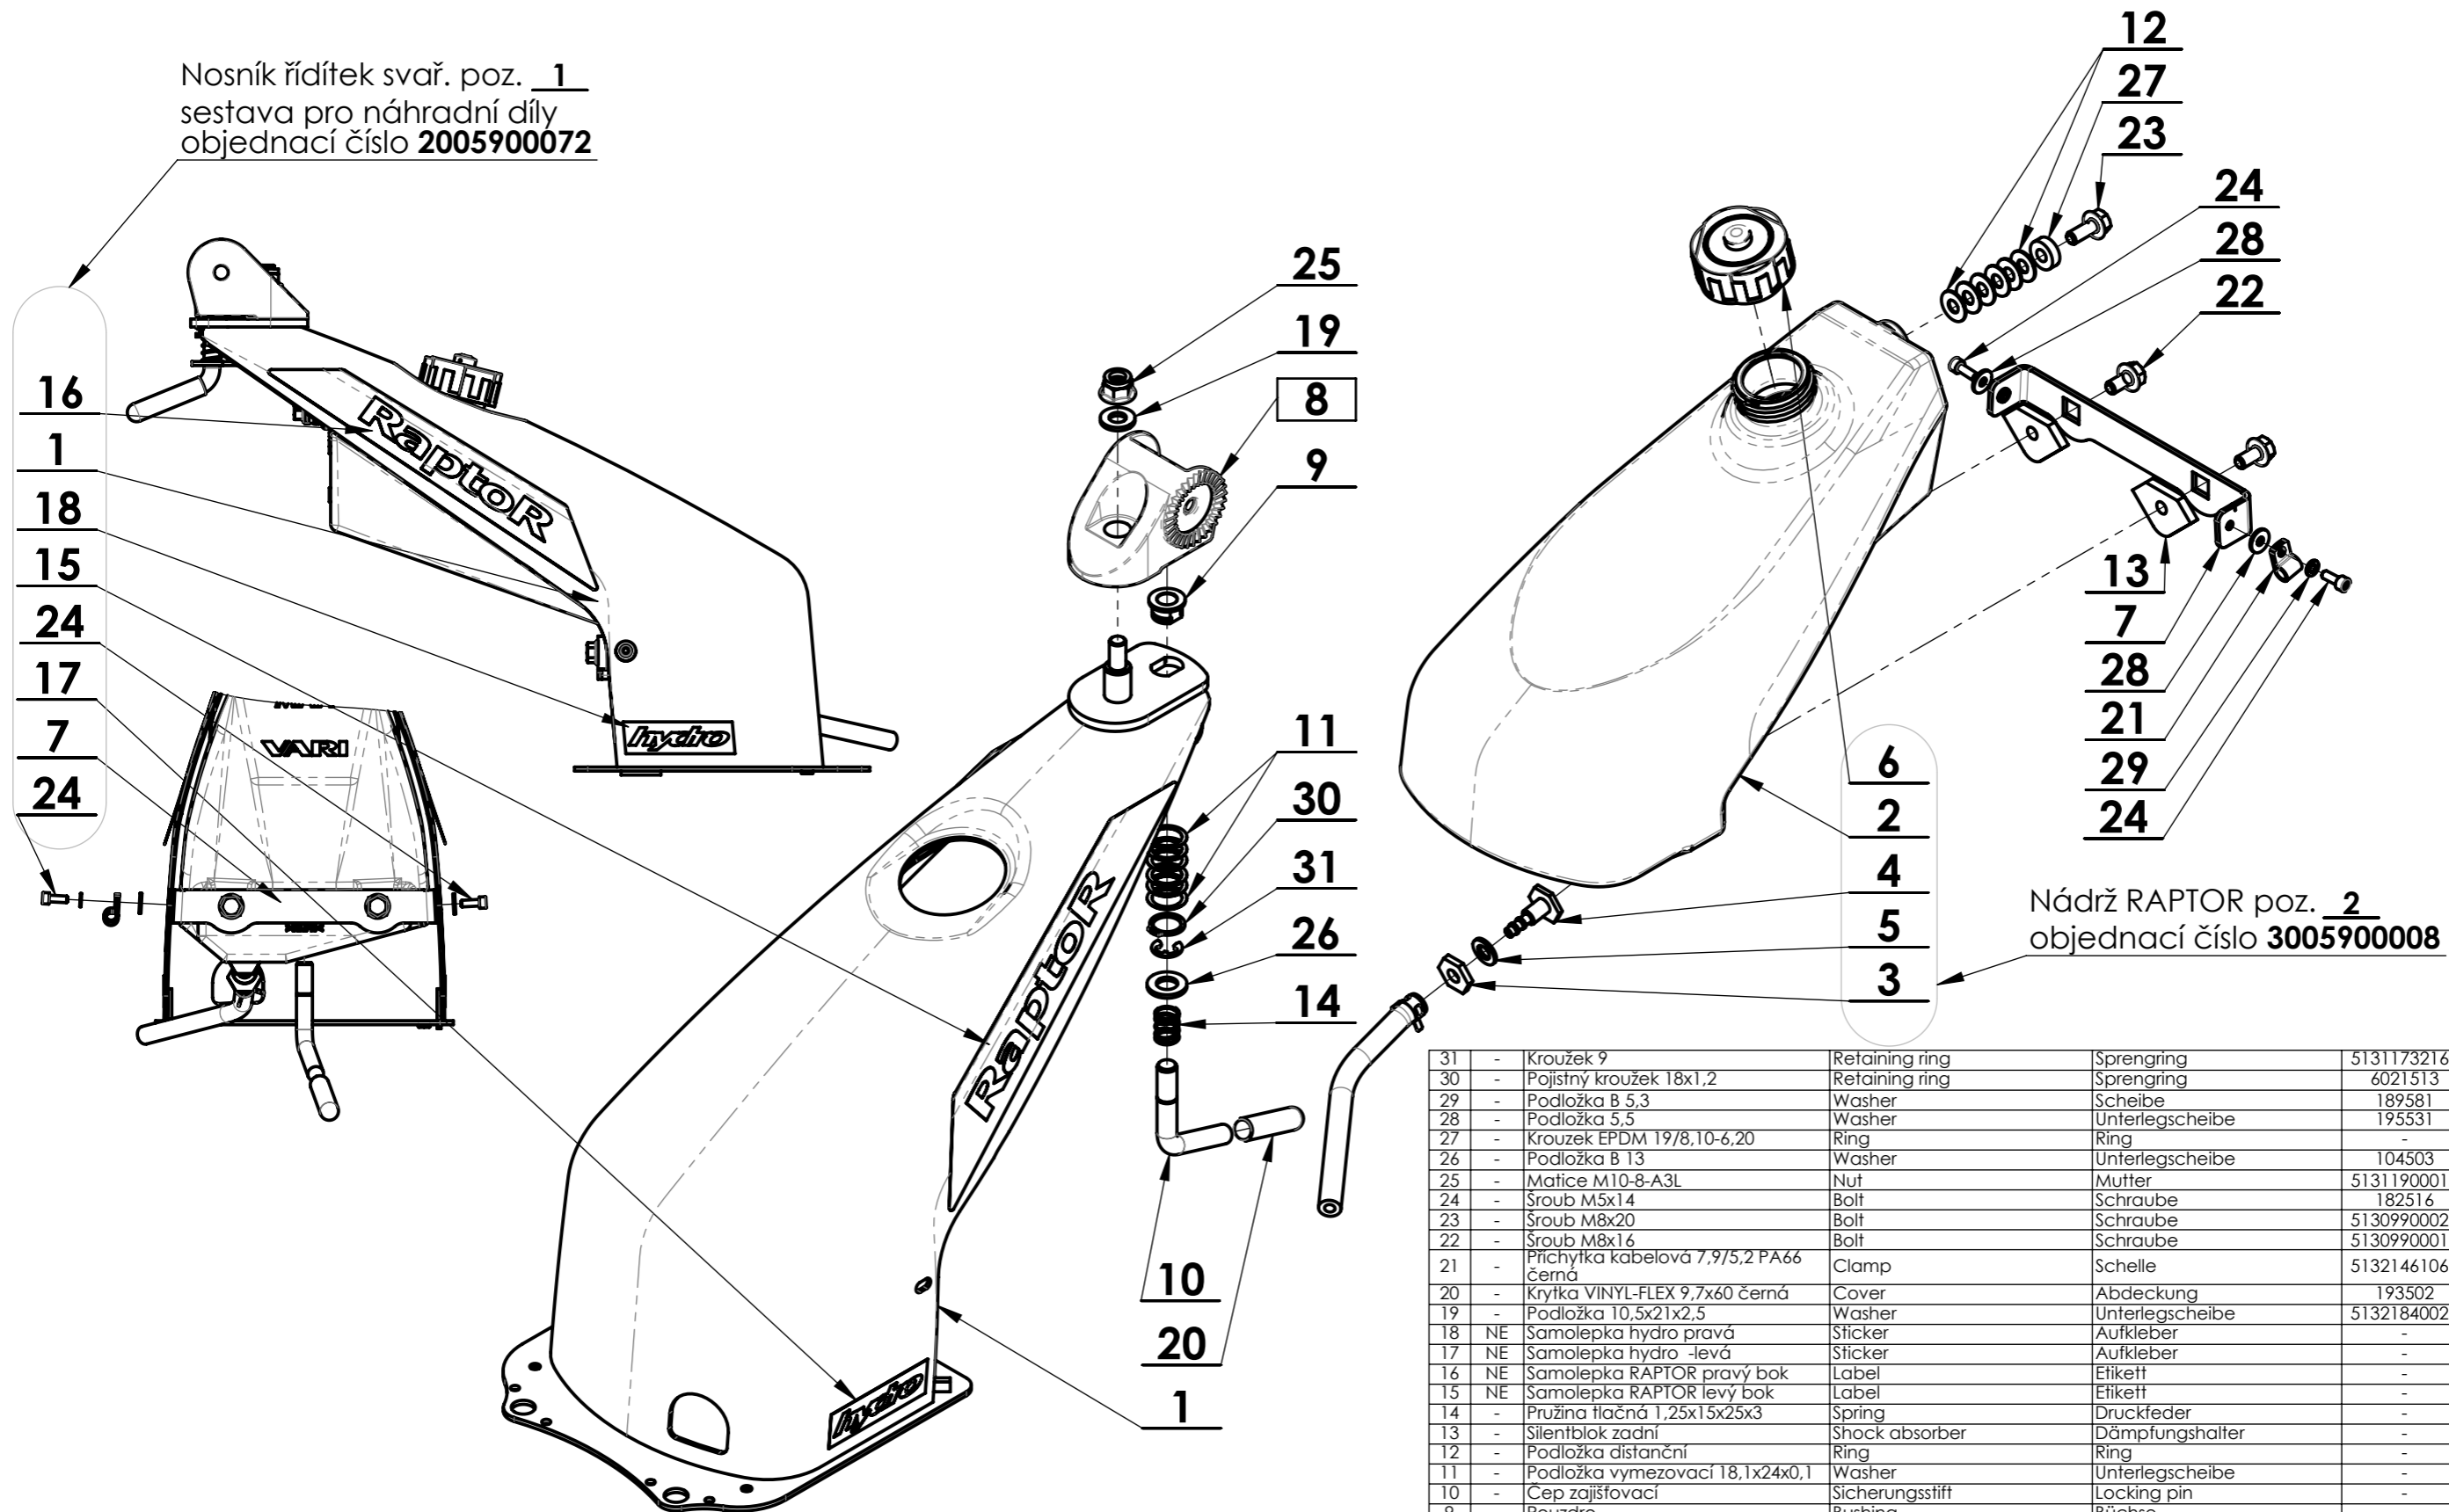

Nosník řídítek svař. poz. 1
sestava pro náhradní díly
objednací číslo **2005900072**

31	-	Kroužek 9	Retaining ring	Sprengring	51311732160	-	1
30	-	Pojistný kroužek 18x1,2	Retaining ring	Sprengring	6021513	-	1
29	-	Podložka B 5,3	Washer	Scheibe	189581	-	1
28	-	Podložka 5,5	Washer	Unterlegscheibe	195531	-	2
27	-	Kroužek EPDM 19/8,10-6,20	Ring	Ring	-	3 0044 00 254	1
26	-	Podložka B 13	Washer	Unterlegscheibe	104503	-	1
25	-	Matice M10-8-A3L	Nut	Mutter	51311900015	-	1
24	-	Šroub M5x14	Bolt	Schraube	182516	-	2
23	-	Šroub M8x20	Bolt	Schraube	51309900025	-	1
22	-	Šroub M8x16	Bolt	Schraube	51309900011	-	2
21	-	Přichytka kabelová 7,9/5,2 PA66 černá	Clamp	Schelle	51321461065	-	1
20	-	Krytka VINYL-FLEX 9,7x60 černá	Cover	Abdeckung	193502	-	1
19	-	Podložka 10,5x21x2,5	Washer	Unterlegscheibe	51321840021	-	1
18	NE	Samolepka hydro pravá	Sticker	Aufkleber	-	3 0059 00 126	1
17	NE	Samolepka hydro -levá	Sticker	Aufkleber	-	3 0059 00 125	1
16	NE	Samolepka RAPTOR pravý bok	Label	Etikett	-	3 0059 00 161	1
15	NE	Samolepka RAPTOR levý bok	Label	Etikett	-	3 0059 00 160	1
14	-	Pružina tlačná 1,25x15x25x3	Spring	Druckfeder	-	3 0054 00 022	1
13	-	Silentblok zadní	Shock absorber	Dämpfungshalter	-	3 0059 00 078	2
12	-	Podložka distanční	Ring	Ring	-	3 0059 00 165	6
11	-	Podložka vymešovací 18,1x24x0,1	Washer	Unterlegscheibe	-	3 0054 00 151	6
10	-	Čep zajišťovací	Sicherungsstift	Locking pin	-	3 0054 00 011	1
9	-	Pouzdro	Bushing	Büchse	-	3 0054 00 025	1
8	-	Kloub horní	Upper joint	Oberes gelenk	-	2 0054 00 028	1
7	-	Držák nádrže	Holder	Halter	-	3 0059 02 022	1
6	-	Víčko nádrže FARMA Nr. 023322 E	Plug	Stopfen	51321840048	-	1
5	-	Podložka těsnící 18x10x2	Washer	Scheibe	51311253120	-	1
4	-	Vsuvka CZ PLAST 102044,10	Nipple	Nippel	51321840049	102044.10	1
3	-	Matice M10x1 CZ PLAST 102045,10	Nut	Mutter	51311121152	102045.10	1
2	NE	Nádrž RAPTOR	Tank	Behälter	3005903008	3 0059 03 008	1
1	-	Nosník řídítek svař.	The beam	Der Strahl	-	2 0059 00 072	1
Poz.	ND	Název - Rozměr	Title (EN)	Name (DE)	Obj.č.	Číslo dílu	Ks