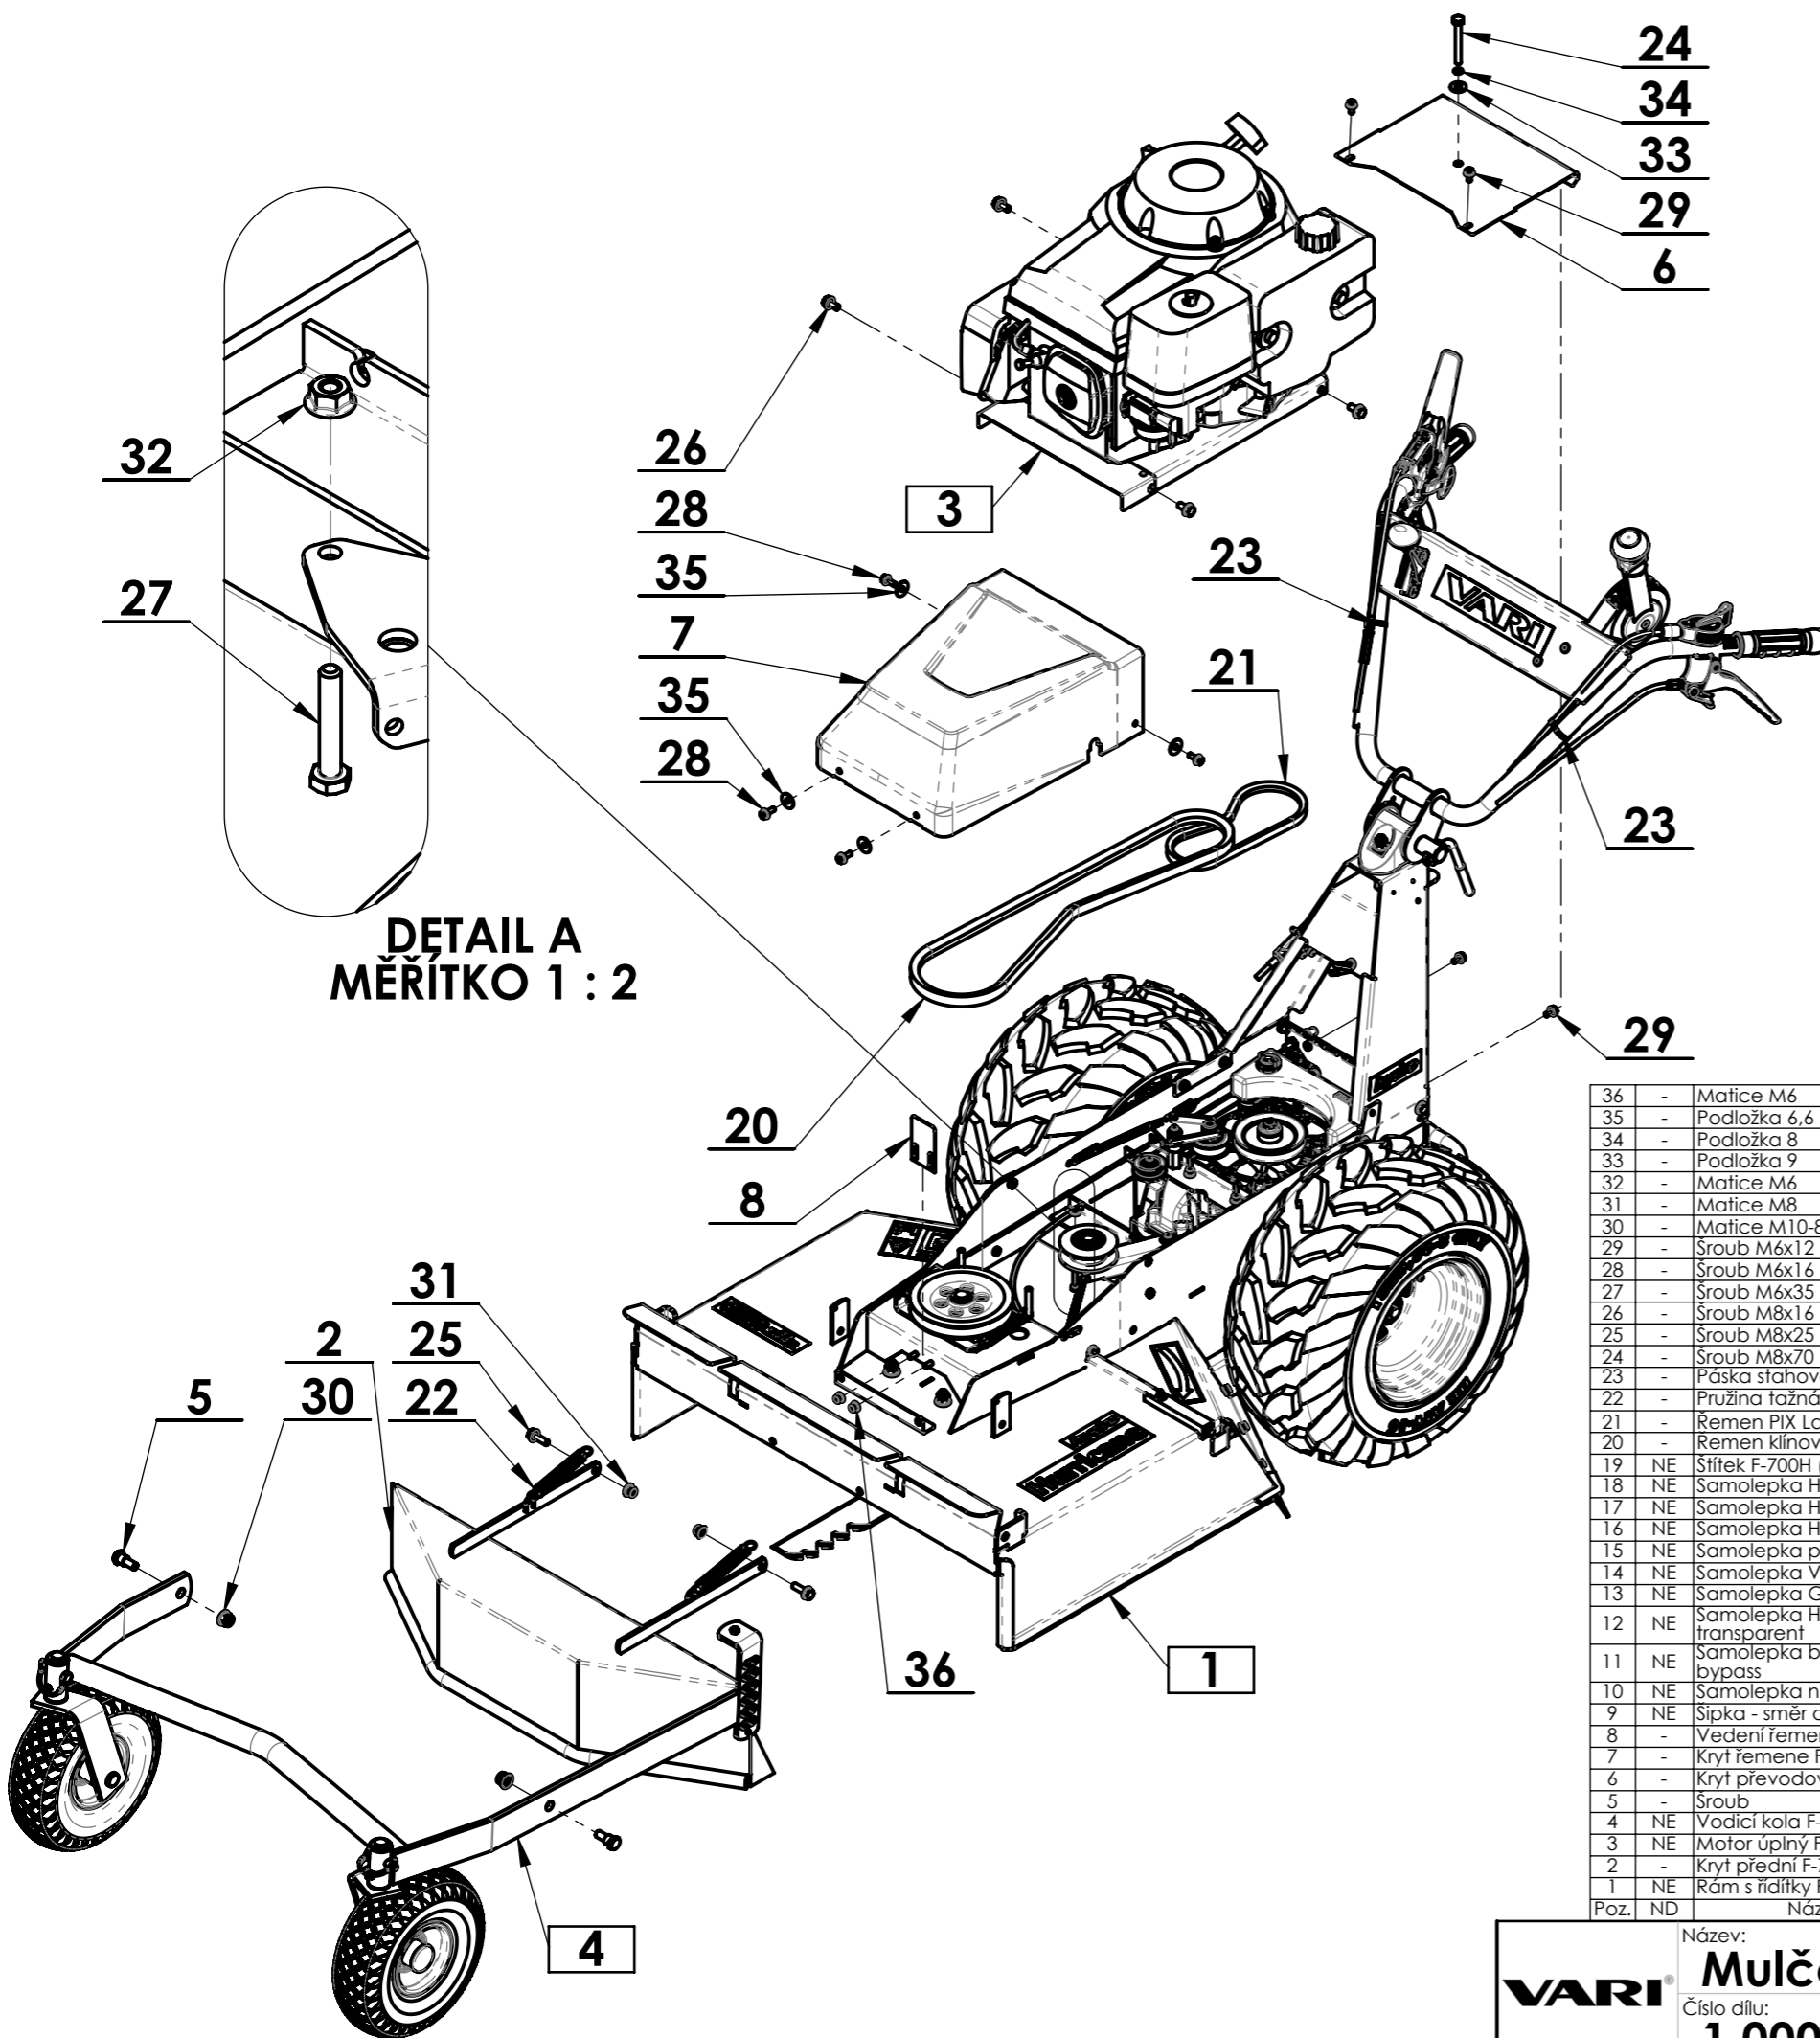

DETAIL A
MĚRITKO 1 : 2

36	-	Matice M6	Nut	Mutter	51309900034	-	2
35	-	Podložka 6,6	Washer	Scheibe	169508	-	4
34	-	Podložka 8	Washer	Scheibe	104574	-	1
33	-	Podložka 9	Washer	Scheibe	150536	-	1
32	-	Matice M6	Nut	Mutter	51311900005	-	1
31	-	Matice M8	Nut	Mutter	51311120099	-	2
30	-	Matice M10-8-A3L	Nut	Mutter	51311900015	-	2
29	-	Šroub M6x12	Bolt	Schraube	51309900007	-	4
28	-	Šroub M6x16	Bolt	Schraube	51309203129	-	4
27	-	Šroub M6x35	Bolt	Sechskantschraube	184587	-	1
26	-	Šroub M8x16	Bolt	Schraube	51309900011	-	4
25	-	Šroub M8x25	Bolt	Schraube	51309900032	-	2
24	-	Šroub M8x70	Bolt	Schraube	51309201091	-	1
23	-	Páska stahovací 4,8x250	Tightening tape	Spannband	51283297052	-	2
22	-	Pružina tažná 1,8x16,2x63x20	Spring	Feder	169514	-	2
21	-	Řemen PIX LawnMaster 4L230	Belt	Riemen	51272212115	-	1
20	-	Řemen klínový Optibelt	V- belt	Keilriemen	184563	-	1
19	NE	Štítek F-700H (2020)	Label	Schild	-	3 0005 02 120	1
18	NE	Samolepka HYDRO pravá (F-700H)	Sticker	Aufkleber	-	3 0005 00 118	1
17	NE	Samolepka HYDRO levá (F-700H)	Sticker	Aufkleber	-	3 0005 00 117	1
16	NE	Samolepka HYDRO	Sticker	Aufkleber	-	3 0005 00 113	1
15	NE	Samolepka páčka plynu START	Sticker Accelerator lever	Aufkleber - Gashebel	-	32 0 8731 020	1
14	NE	Samolepka VARI 210x45	Sticker	Aufkleber	-	3 0035 00 050	1
13	NE	Samolepka GATOR MULCHER BW	Sticker	Aufkleber	-	32 0 8731 019	1
12	NE	Samolepka Hurricane - transparent	Sticker	Aufkleber	-	3 0044 00 024	1
11	NE	Samolepka bezp. informace + bypass	Sticker	Aufkleber	-	3 0035 00 051	1
10	NE	Samolepka nebezpečný prostor	Sticker - Dangerous area	Aufkleber - Gefahrbereich	-	32 0 8731 139	1
9	NE	Šipka - směr otáčení (144x38)	Sticker	Aufkleber	-	32 0 8731 063	1
8	-	Vedení řemene	Front belt guide	Vordere Riemenführung	-	3 0005 00 145	1
7	-	Kryt řemene F-700H	Cover	Abdeckung	-	3 0005 00 116	1
6	-	Kryt převodovky	Upper gearbox cover	obere Getriebeabdeckung	-	3 0005 00 147	1
5	-	Šroub	Bolt	Schraube	182038	32 0 9016 089	2
4	NE	Vodící kola F-700H	Guiding Wheels	Führungsräder	-	2 0005 00 105	1
3	NE	Motor úplný F-700H	Engine	Motor	-	2 0005 00 056	1
2	-	Kryt přední F-700 svařenec	Front cover weldment	Abdeckung Schweißteil	184060	22 9 8549 025	1
1	NE	Rám s řídky F-700H (2020)	Frame	Rahmen	-	2 0005 02 115	1
Poz.	ND	Název - Rozměr	Title (EN)	Name (DE)	Obj.č.	Číslo dílu	Ks