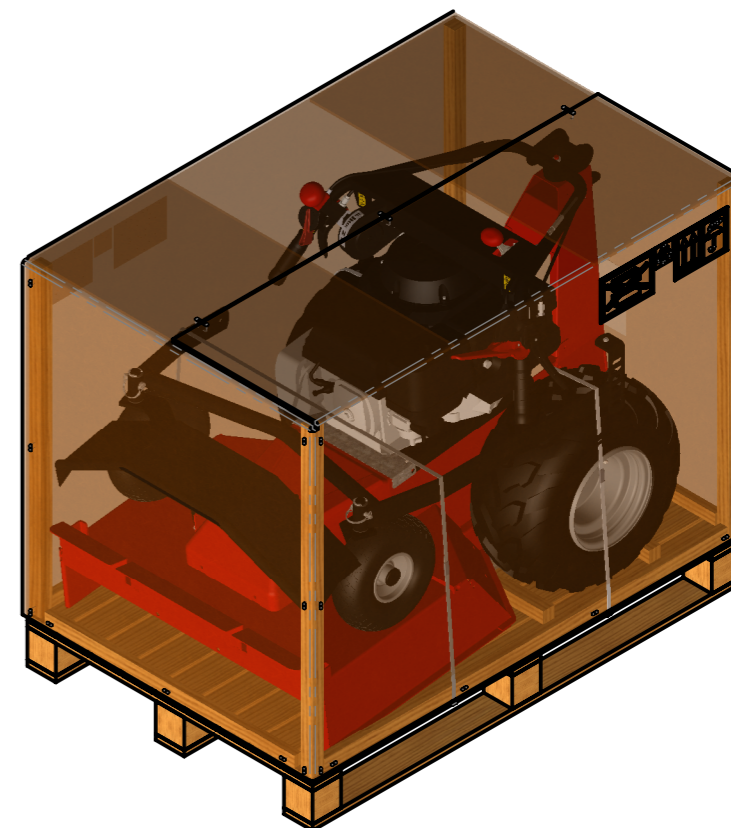

DETAIL A
MĚRITKO 1 : 2

36	-	Matice M6	Nut	Mutter	51309900034	-	2
35	-	Podložka 6,6	Washer	Scheibe	169508	-	4
34	-	Podložka 8	Washer	Scheibe	104574	-	1
33	-	Podložka 9	Washer	Scheibe	150536	-	1
32	-	Matice M6	Nut	Mutter	51311900005	-	1
31	-	Matice M8	Nut	Mutter	51311120099	-	2
30	-	Matice M10-8-A3L	Nut	Mutter	51311900015	-	2
29	-	Šroub M6x12	Bolt	Schraube	51309900007	-	4
28	-	Šroub M6x16	Bolt	Schraube	51309203129	-	4
27	-	Šroub M6x35	Bolt	Sechskantschraube	184587	-	1
26	-	Šroub M8x16	Bolt	Schraube	51309900011	-	4
25	-	Šroub M8x25	Bolt	Schraube	51309900032	-	2
24	-	Šroub M8x70	Bolt	Schraube	51309201091	-	1
23	-	Páska stahovací 4,8x250	Tightening tape	Spannband	51283297052	-	2
22	-	Pružina tažná 1,8x16,2x63x20	Spring	Feder	169514	-	2
21	-	Řemen PIX LawnMaster 4L230	Belt	Riemen	51272212115	-	1
20	-	Řemen klínový Optibelt	V- belt	Keilriemen	184563	-	1
19	NE	Štítek F-700H (2020)	Label	Schild	-	3 0005 02 120	1
18	NE	Samolepka HYDRO pravá (F-700H)	Sticker	Aufkleber	-	3 0005 00 118	1
17	NE	Samolepka HYDRO levá (F-700H)	Sticker	Aufkleber	-	3 0005 00 117	1
16	NE	Samolepka HYDRO	Sticker	Aufkleber	-	3 0005 00 113	1
15	NE	Samolepka páčka plynu START	Sticker Accelerator lever	Aufkleber - Gashebel	-	32 0 8731 020	1
14	NE	Samolepka VARI 210x45	Sticker	Aufkleber	-	3 0035 00 050	1
13	NE	Samolepka GATOR MULCHER BW	Sticker	Aufkleber	-	32 0 8731 019	1
12	NE	Samolepka Hurricane - transparent	Sticker	Aufkleber	-	3 0044 00 024	1
11	NE	Samolepka bezp. informace + bypass	Sticker	Aufkleber	-	3 0035 00 051	1
10	NE	Samolepka nebezpečný prostor	Sticker - Dangerous area	Aufkleber - Gefahrbereich	-	32 0 8731 139	1
9	NE	Šipka - směr otáčení (144x38)	Sticker	Aufkleber	-	32 0 8731 063	1
8	-	Vedení řemene	Front belt guide	Vordere Riemenführung	-	3 0005 00 145	1
7	-	Kryt řemene F-700H	Cover	Abdeckung	-	3 0005 00 116	1
6	-	Kryt převodovky	Upper gearbox cover	obere Getriebeabdeckung	-	3 0005 00 147	1
5	-	Šroub	Bolt	Schraube	182038	32 0 9016 089	2
4	NE	Vodící kola F-700H	Guiding Wheels	Führungsräder	-	2 0005 00 105	1
3	NE	Motor úplný F-700H	Engine	Motor	-	2 0005 00 056	1
2	-	Kryt přední F-700 svařenec	Front cover weldment	Abdeckung Schweißteil	184060	22 9 8549 025	1
1	NE	Rám s řídky F-700H (2020)	Frame	Rahmen	-	2 0005 02 115	1
Poz.	ND	Název - Rozměr	Title (EN)	Name (DE)	Obj.č.	Číslo dílu	Ks