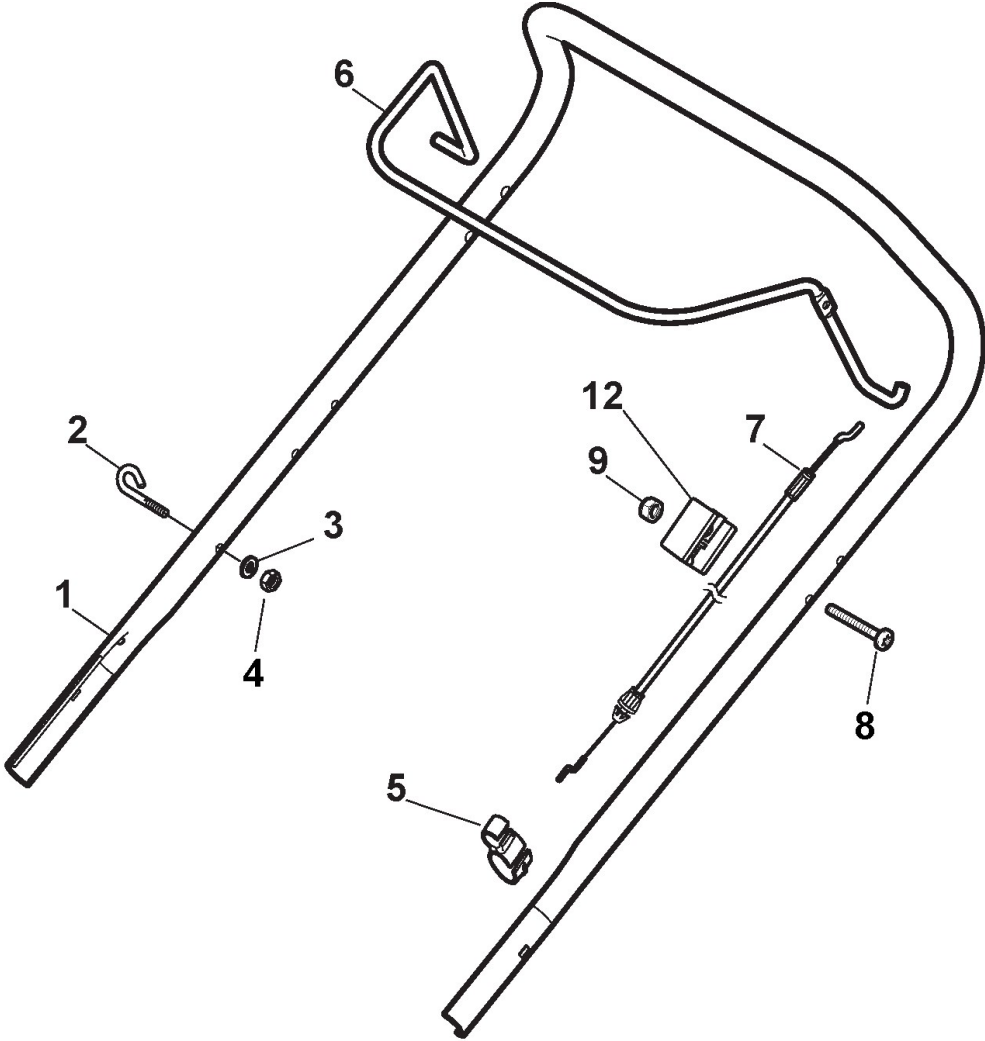

## Deck And Height Adjusting

Zn. c.	Množ.	Kód výrobku	Popis	Poznámky	From	Až do
1	1	381002538/0	Red Deck			
2	4	122131750/0	Nut			
3	2	322735557/0	Sector, Height Adjustment			
4	2	381003306/0	Lever, Height Adjustment			
5	2	322600096/0	Protection, Wheel	To 31-august-2007		
5	2	322600170/0	Protection, Wheel	From 01-september-2007		
6	2	122524324/0	Pin			
7	4	112155000/0	Nut			
8	2	325670011/0	Antifriction Washer			
13	1	122033364/0	Rear Stiffening Axle			
14	2	381003307/0	Lever, Height Adjustment			
15	2	322600098/0	Wheel			
19	2	122671651/0	Washer	To 31-august-2006		
19	2	325670011/0	Antifriction Washer	From 01-september-2006		
20	2	112530150/0	Spring Washer			
21	2	122675100/0	Washer	From 01-March-2018		

## Handle, Lower Part

Zn. c.	Množ.	Kód výrobku	Popis	Poznámky	From	Až do
1	4	112760605/0	Screw			
2	4	112521350/0	Washer			
3	1	381006570/0	Handle Lower Part	Black		
4	1	112819120/0	Screw			
5	2	122671651/0	Washer			
6	2	122399900/0	Knob			
7	2	112293200/0	Nut			
8	1	381008696/0	Outfit, Screws			

## Wheels and Hub Caps

Zn. c.	Množ.	Kód výrobku	Popis	Poznámky	From	Až do
1	8	122034508/0	Bushing			
2	2	322686091/1	Wheel	From 01-september-2006		
2	2	381007346/0	Wheel	To 31-august-2006		
3	4	122524322/0	Pin	To 31-august-2006		
3	4	122524341/0	Pin	From 01-september-2006		
4	2	322110491/0	Hub Cap Grey	Grey		
5	2	322686092/0	Wheel	From 01-september-2006		
5	2	381007347/0	Wheel	To 31-august-2006		
6	2	322110492/0	Hub Cap Grey	Grey		
7	2	112523050/0	Washer			
8	2	122524341/0	Pin			

## Blade

Zn. c.	Množ.	Kód výrobku	Popis	Poznámky	From	Až do
1	1	122463012/2	Hub, Crankshaft Ø 22.2			
2	1	181004365/3	Mulching Blade			
3	1	122160400/0	Elastic Disc			
4	1	112523080/0	Washer			
5	1	112735698/0	Screw			
6	1	112139100/0	Key			
7	3	112691100/0	Screw			
8	3	112154210/0	Nut			
9	1	112521350/0	Washer	Specific for the 534 with B&S675EXi and WBE0701		