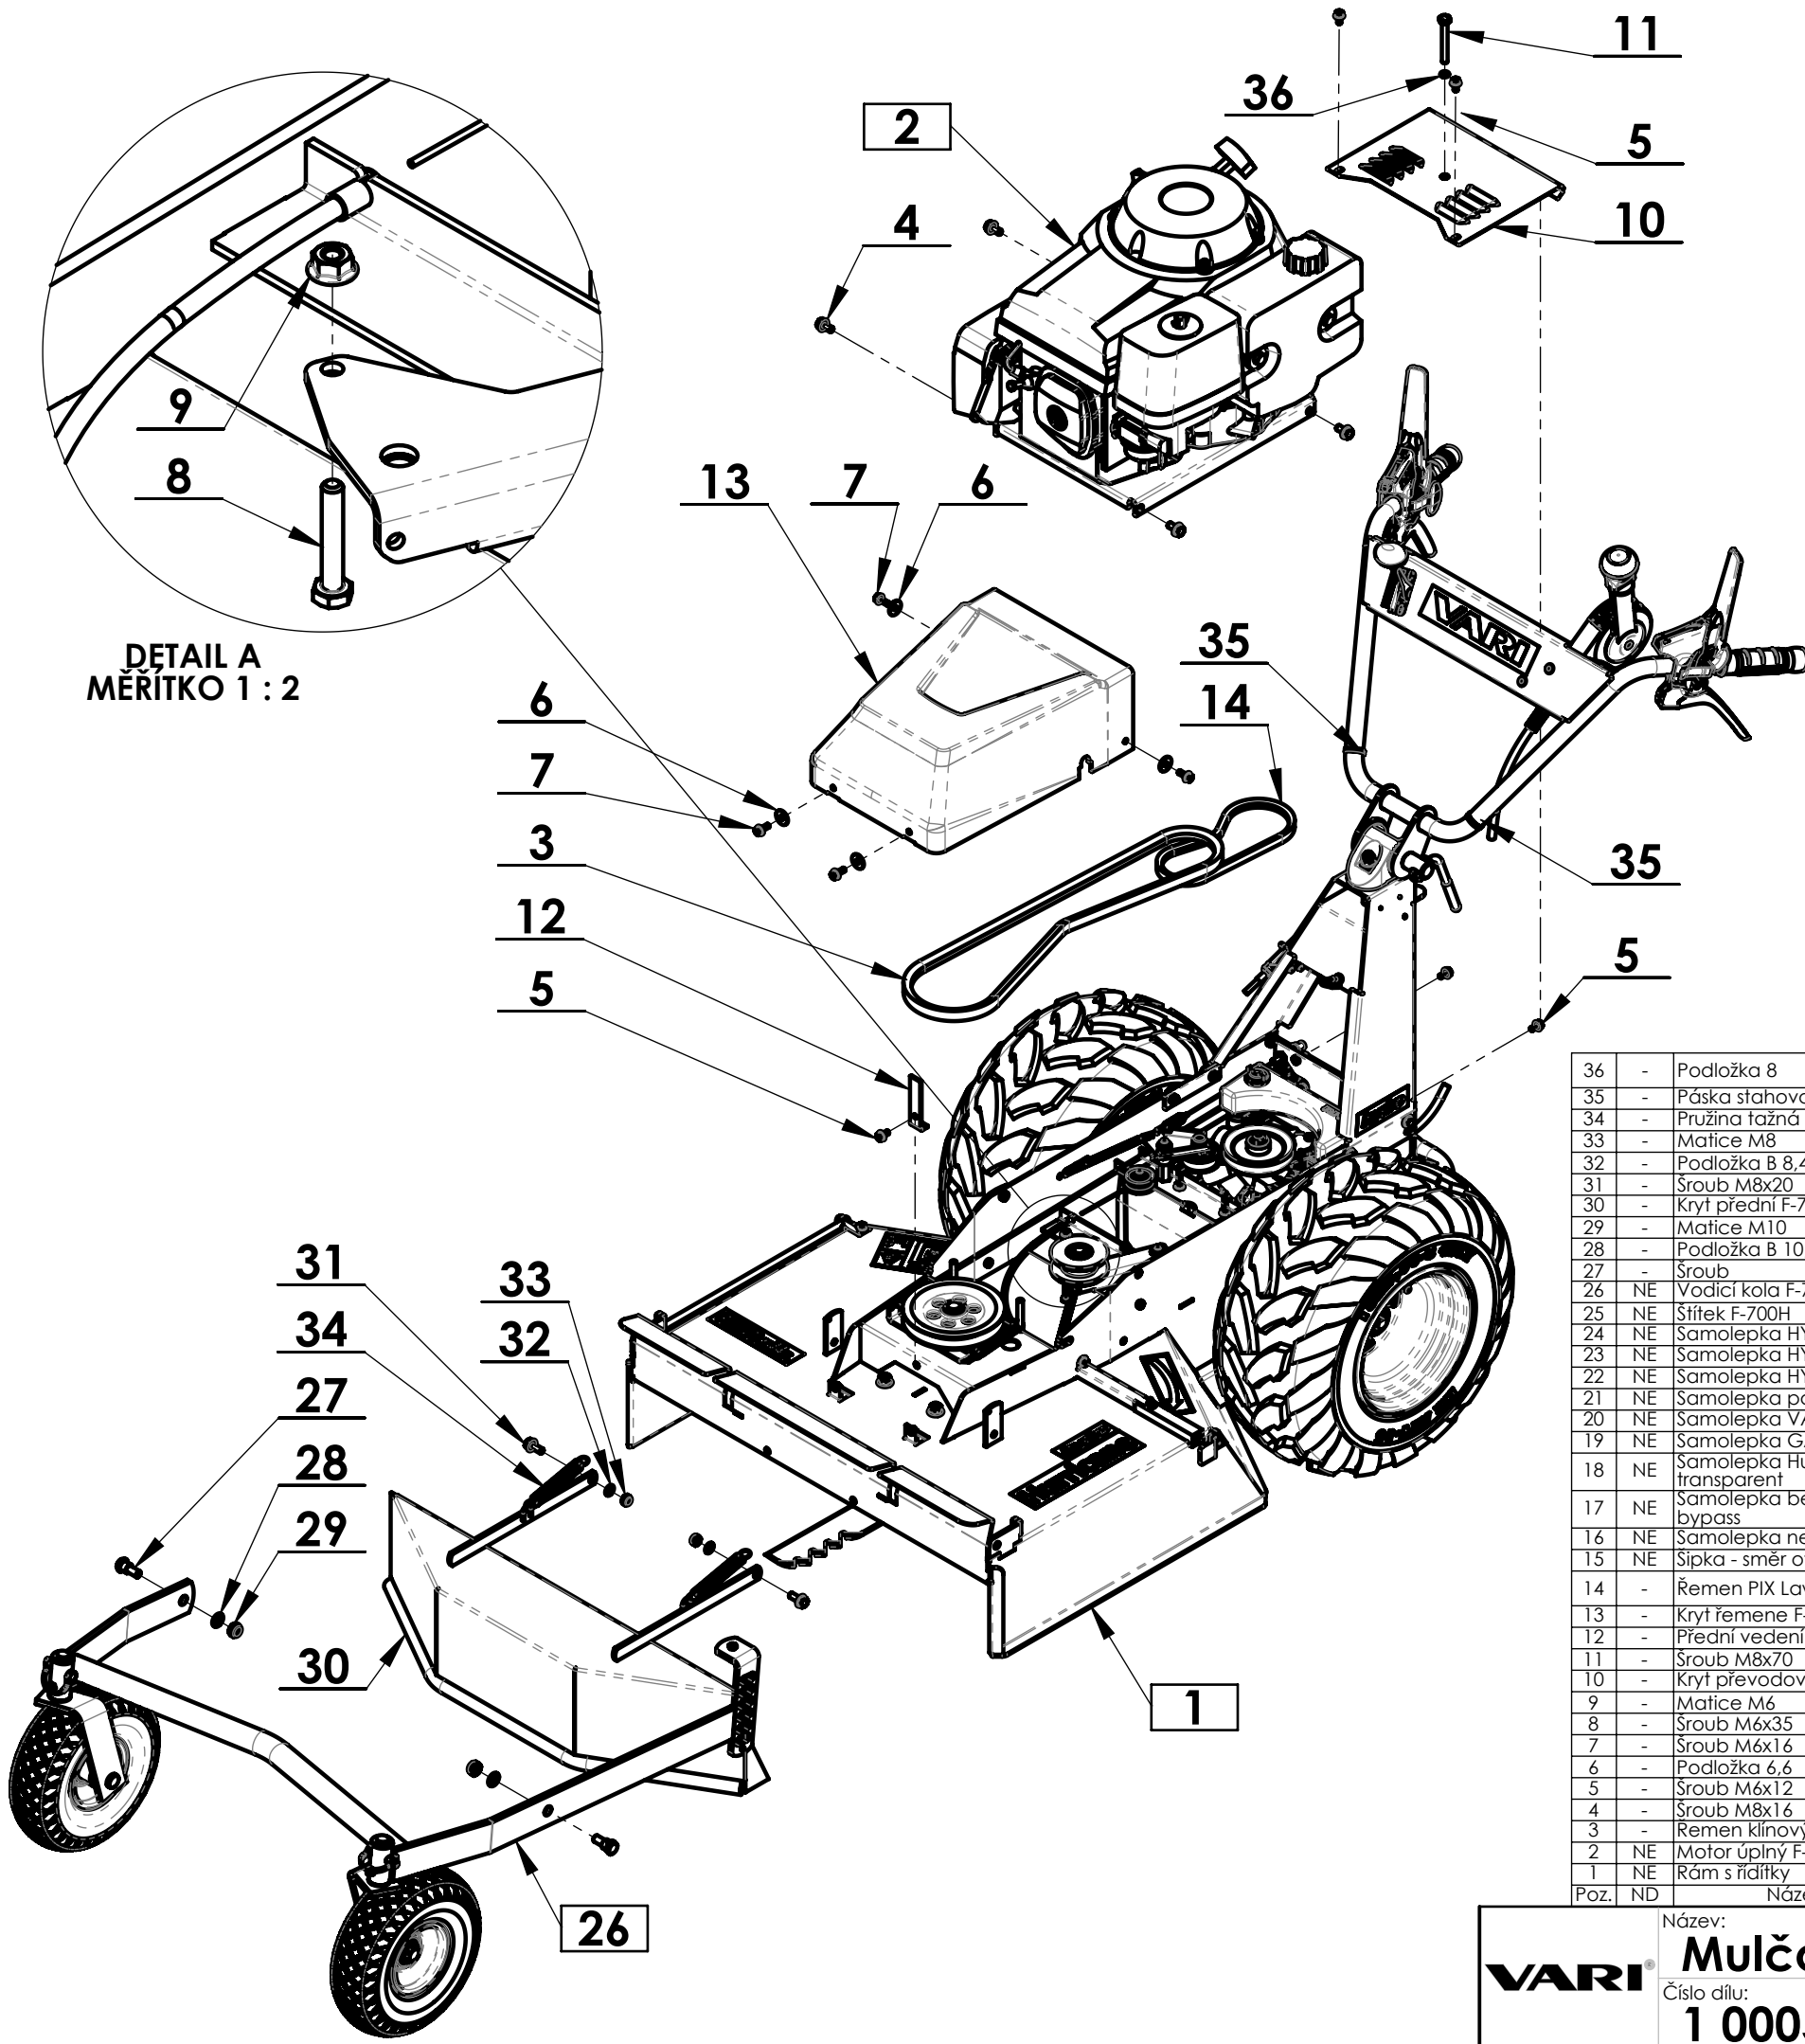

DETAIL A  
MÉRITKO 1:2

36	-	Podložka 8	Washer	Scheibe	104574	-	1
35	-	Páska stahovací 4,8x250	Tightening tape	Spannband	51283297052	-	2
34	-	Pružina tažná 1,8x16,2x63x20	Spring	Feder	169514	-	2
33	-	Matice M8	Nut	Hohe Sicherungsmutter	104622	-	2
32	-	Podložka B 8,4	Washer	Scheibe	131517	-	2
31	-	Šroub M8x20	Bolt	Schraube	51309900025	-	2
30	-	Kryt přední F-700 svařenec	Front cover weldment	Abdeckung Schweißteil	184060	22 9 8549 025	1
29	-	Matice M10	Nut	Mutter	195527	-	2
28	-	Podložka B 10,5	Washer	Scheibe	189567	-	2
27	-	Šroub	Schraube	Schraube	182038	32 0 9016 089	2
26	NE	Vodící kola F-700H	Guiding Wheels	Führungsräder	-	2 0005 00 105	1
25	NE	Štítek F-700H	Label	Schild	-	3 0005 00 120	1
24	NE	Samolepka HYDRO pravá (F-700H)	Sticker	Aufkleber	-	3 0005 00 118	1
23	NE	Samolepka HYDRO levá (F-700H)	Sticker	Aufkleber	-	3 0005 00 117	1
22	NE	Samolepka HYDRO	Sticker	Aufkleber	-	3 0005 00 113	1
21	NE	Samolepka páčka plynu START	Sticker Accelerator lever	Aufkleber - Gashebel	-	32 0 8731 020	1
20	NE	Samolepka VARI 210x45	Sticker	Aufkleber	-	3 0035 00 050	1
19	NE	Samolepka GATOR MULCHER BW	Sticker	Aufkleber	-	32 0 8731 019	1
18	NE	Samolepka Hurricane - transparent	Sticker	Aufkleber	-	3 0044 00 024	1
17	NE	Samolepka bezp. informace + bypass	Sticker	Aufkleber	-	3 0035 00 051	1
16	NE	Samolepka nebezpečný prostor	Sticker - Dangerous area	Aufkleber - Gefahrenbereich	-	32 0 8731 139	1
15	NE	Šipka - směr otáčení (144x38)	Sticker	Aufkleber	-	32 0 8731 063	1
14	-	Řemen PIX LawnMaster 4L230	Belt	Riemen	51272212115	-	1
13	-	Kryt řemene F-700H	Cover	Abdeckung	-	3 0005 00 116	1
12	-	Přední vedení řemene	Front belt guide	Vordere Riemenführung	184056	32 0 3340 007	1
11	-	Šroub M8x70	Bolt	Schraube	51309201091	-	1
10	-	Kryt převodovky	Upper gearbox cover	obere Getriebeabdeckung	-	3 0005 00 071	1
9	-	Matice M6	Nut	Mutter	51311900005	-	1
8	-	Šroub M6x35	Bolt	Sechskantschraube	184587	-	1
7	-	Šroub M6x16	Bolt	Schraube	51309203129	-	4
6	-	Podložka 6,6	Washer	Scheibe	169508	-	4
5	-	Šroub M6x12	Bolt	Schraube	51309900007	-	5
4	-	Šroub M8x16	Bolt	Schraube	51309900011	-	4
3	-	Řemen klínový Optibelt	V-belt	Keilriemen	184563	-	1
2	NE	Motor úplný F-700H	Engine	Motor	-	2 0005 00 056	1
1	NE	Rám s řídky	Frame	Rahmen	-	2 0005 00 115	1
Poz.	ND	Název - Rozměr	Title (EN)	Name (DE)	Obj.č.	Číslo dílu	Ks