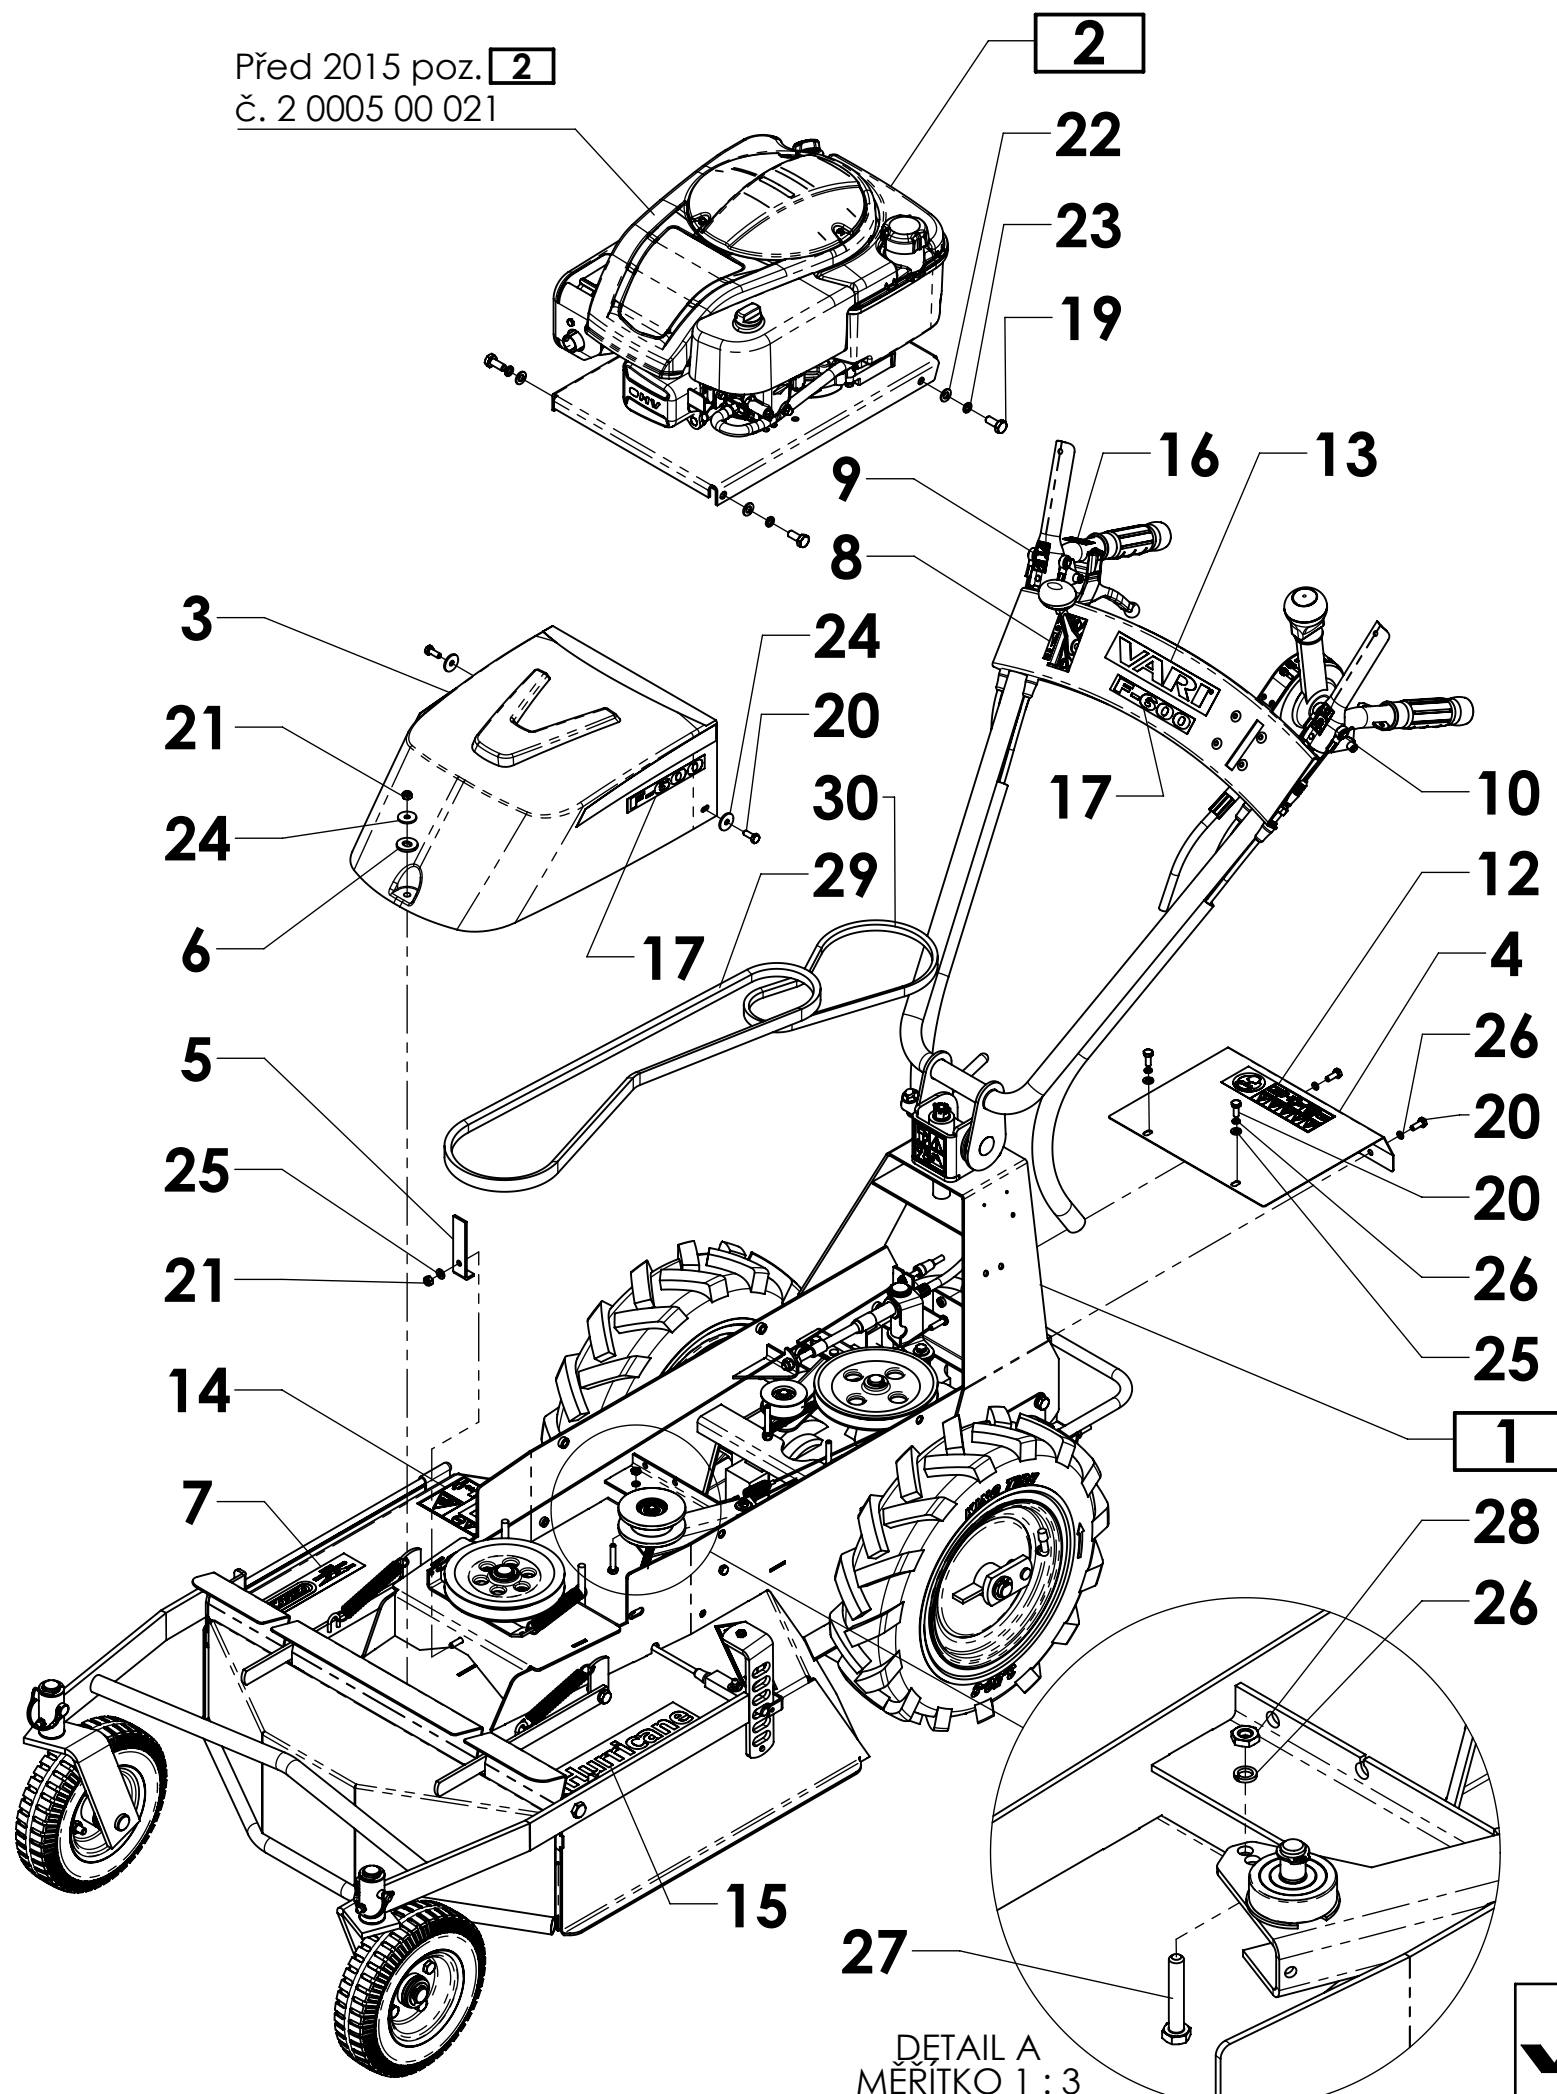

Před 2015 poz. **2**  
 č. 2 0005 00 021

30	-	Remen klínový Optibelt	V- belt	Kielriemen	184562	-	1
29	-	Remen klínový Optibelt	V- belt	Keilriemen	184563	-	1
28	-	Matice M6	Nut	Niedere Sechskantmutter	105520	-	1
27	-	Šroub M6x35	Bolt	Sechskantschraube	184587	-	1
26	-	Podložka 6	Washer	Scheibe	6510920	-	5
25	-	Podložka B 6,4	Washer	Scheibe	189571	-	3
24	-	Podložka 6,6	Washer	Scheibe	169508	-	3
23	-	Podložka 8	Washer	Scheibe	104574	-	4
22	-	Podložka B 8,4	Washer	Scheibe	131517	-	4
21	-	Matice M6	Nut	Hohe Sicherungsmutter	168516	-	2
20	-	Šroub M6x16	Bolt	Sechskantschraube	189552	-	6
19	-	Šroub M8x20	Bolt	Schraube	189548	-	4
18	NE	Štítek F-600B	Label	Schild	-	3 0005 00 026	1
17	NE	Samolepka F-600	Sticker	Aufkleber	-	32 0 8731 161	3
16	NE	Samolepka VÝŠKA SEČENÍ	Sticker	Aufkleber	-	32 0 8731 155	1
15	NE	Samolepka Hurricane - transparent	Sticker	Aufkleber	-	3 0044 00 024	1
14	NE	Samolepka nebezpečný prostor	Sticker - Dangerous area	Aufkleber - Gefahrbereich	-	32 0 8731 139	1
13	NE	Samolepka VARI 170x27	Sticker	Aufkleber	-	3 0035 00 030	1
12	NE	Samolepka bezp. informace F-550	Sticker	Aufkleber	-	3 0035 00 020	1
11	NE	Šipka - směr otáčení (144x38)	Sticker	Aufkleber	-	32 0 8731 063	1
10	NE	Samolepka zapínání pojezdu	Sticker	Aufkleber	-	3 0035 00 007	1
9	NE	Samolepka zapínání bubnu	Sticker	Aufkleber	-	3 0035 00 037	1
8	NE	Samolepka páčka plynu START	Sticker Accelerator lever	Aufkleber - Gashebel	-	32 0 8731 020	1
7	NE	Samolepka GATOR MULCHER BW	Sticker	Aufkleber	-	32 0 8731 019	1
6	-	Podložka pryžová	Washer	Gummiunterlage	189105	32 0 9220 230	1
5	-	Přední vedení řemene	Front belt guide	Vordere Riemenführung	184056	32 0 3340 007	1
4	NE	Kryt převodovky horní	Upper gearbox cover	obere Getriebeabdeckung	184101	32 0 8545 078	1
3	-	Kryt řemene Mulčovače úplný	Cover	Abdeckung	184020	22 9 8545 039	1
2	NE	Deska s motorem B&S 950 (F-600)	Plate with engine	Motorplatte	-	2 0005 00 034	1
1	NE	F-600 Základ	Base	Grundlage	-	2 0005 00 022	1
Poz.	ND	Název - Rozměr	Title (EN)	Name (DE)	Obj.č.	Číslo dílu	Ks