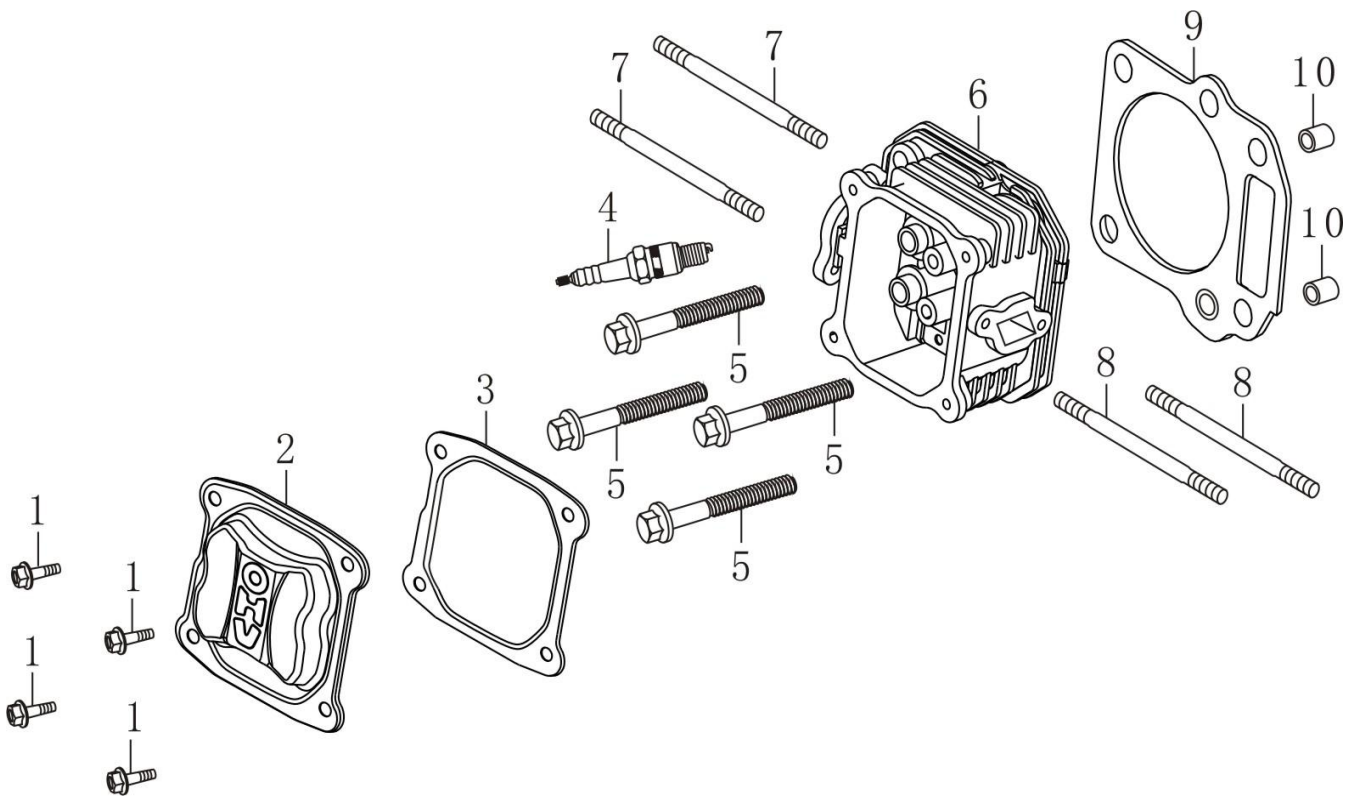

## Hlava válce

Pozice	Objednáací číslo	Popis	Množství
1	380020070-0001	šroub s límcem	4
2	120230083-0001	víčko ventilové	1
3	120250032-0001	těsnění ventilového víčka	1
4	270960014-0001	svíčka zapalovací F7TC	1
5	380140339-0001	šroub spojovací	4
6	120080288-0001	hlava válce	1
7	380180101-0001	svorník	2
8	380180124-0001	svorník	2
9	120150086-0001	těsnění válce	1
10	380600117-0001	vodítko	2

### Kliková skříň

Pozice	Objednací číslo	Popis	Množství
16	380821590-0001	průchodka	1
17	160200033-0001	deska	1
18	380140067-0003	šroub s límcem	1
19	380740521-0001	trubice odvzdušňovací	1
20	171630010-0001	páka regulátoru	1
21	380450527-0001	podložka	1
22	380650338-0001	těsnění olejové	1
23	381350004-0001	závlačka	1
24	380930064-0001	kabelová svorka	1