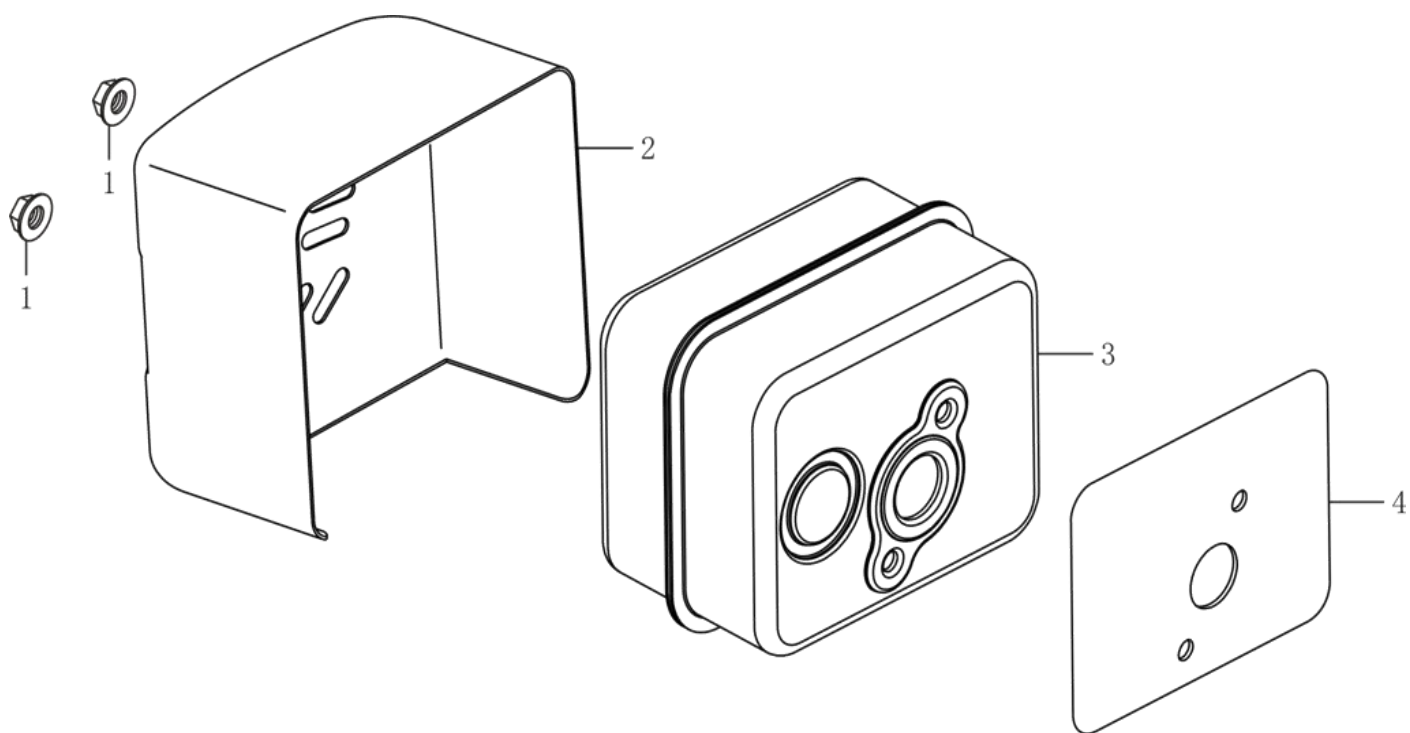

Tlumič výfuku

Pozice	Objednáací číslo	Popis	Množství
1	380370048-0001	matice s límcem	2
2	180960026-0001	kryt tlumiče	1
3	180571313-0001	tlumič výfuku	1
4	180660065-0001	těsnění tlumiče	1