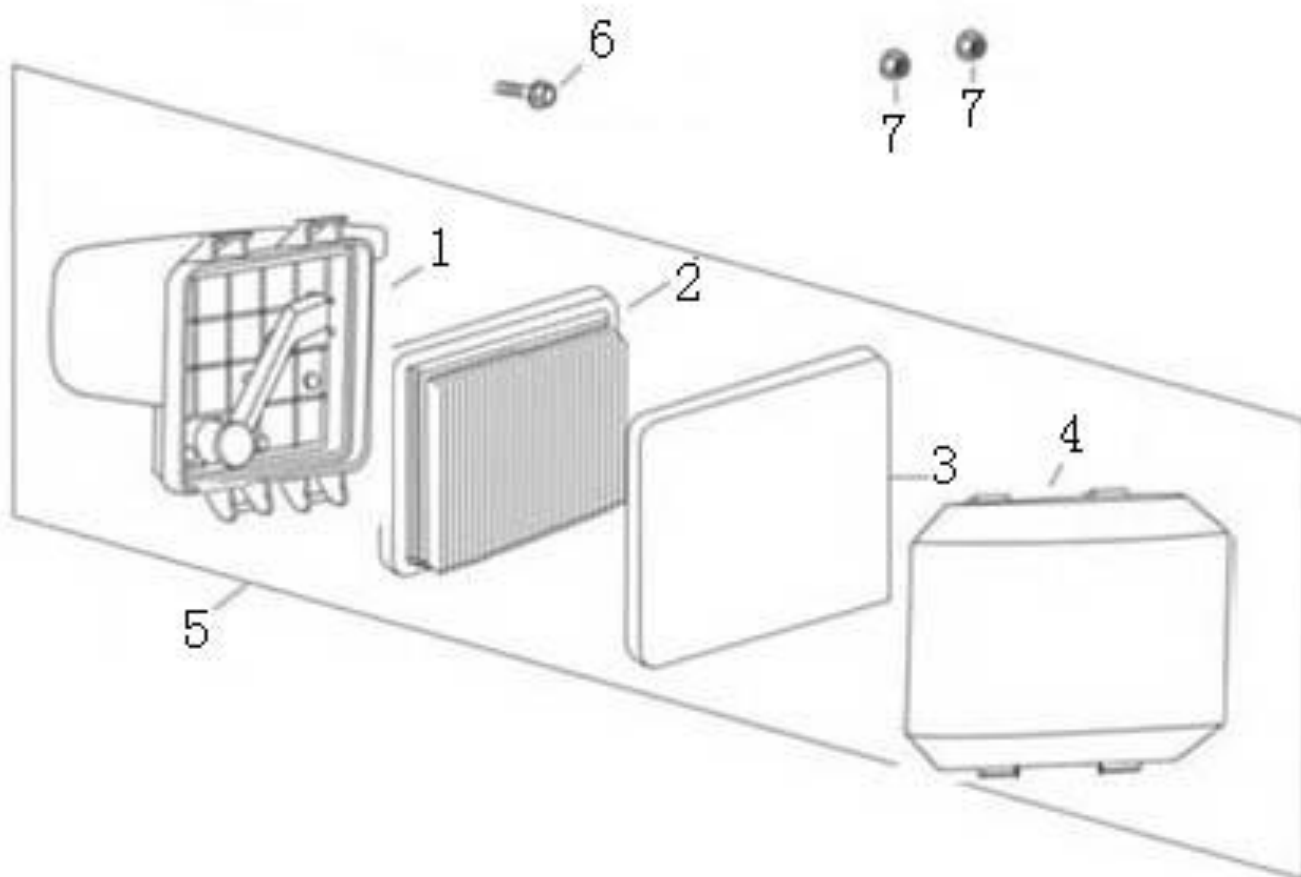

Vzduchový filtr

Pozice	Objednací číslo	Popis	Množství
1	180280052-0001	těleso vzduchového filtru	1
2	180130178-0001	filtr vzduchový	1
3	180130157-0001	filtr vzduchový	1
4	180070175-0001	kryt vzduchového filtru	1
6	380140013-0005	šroub M6x16	1
7	380370066-0001	matice M6	2