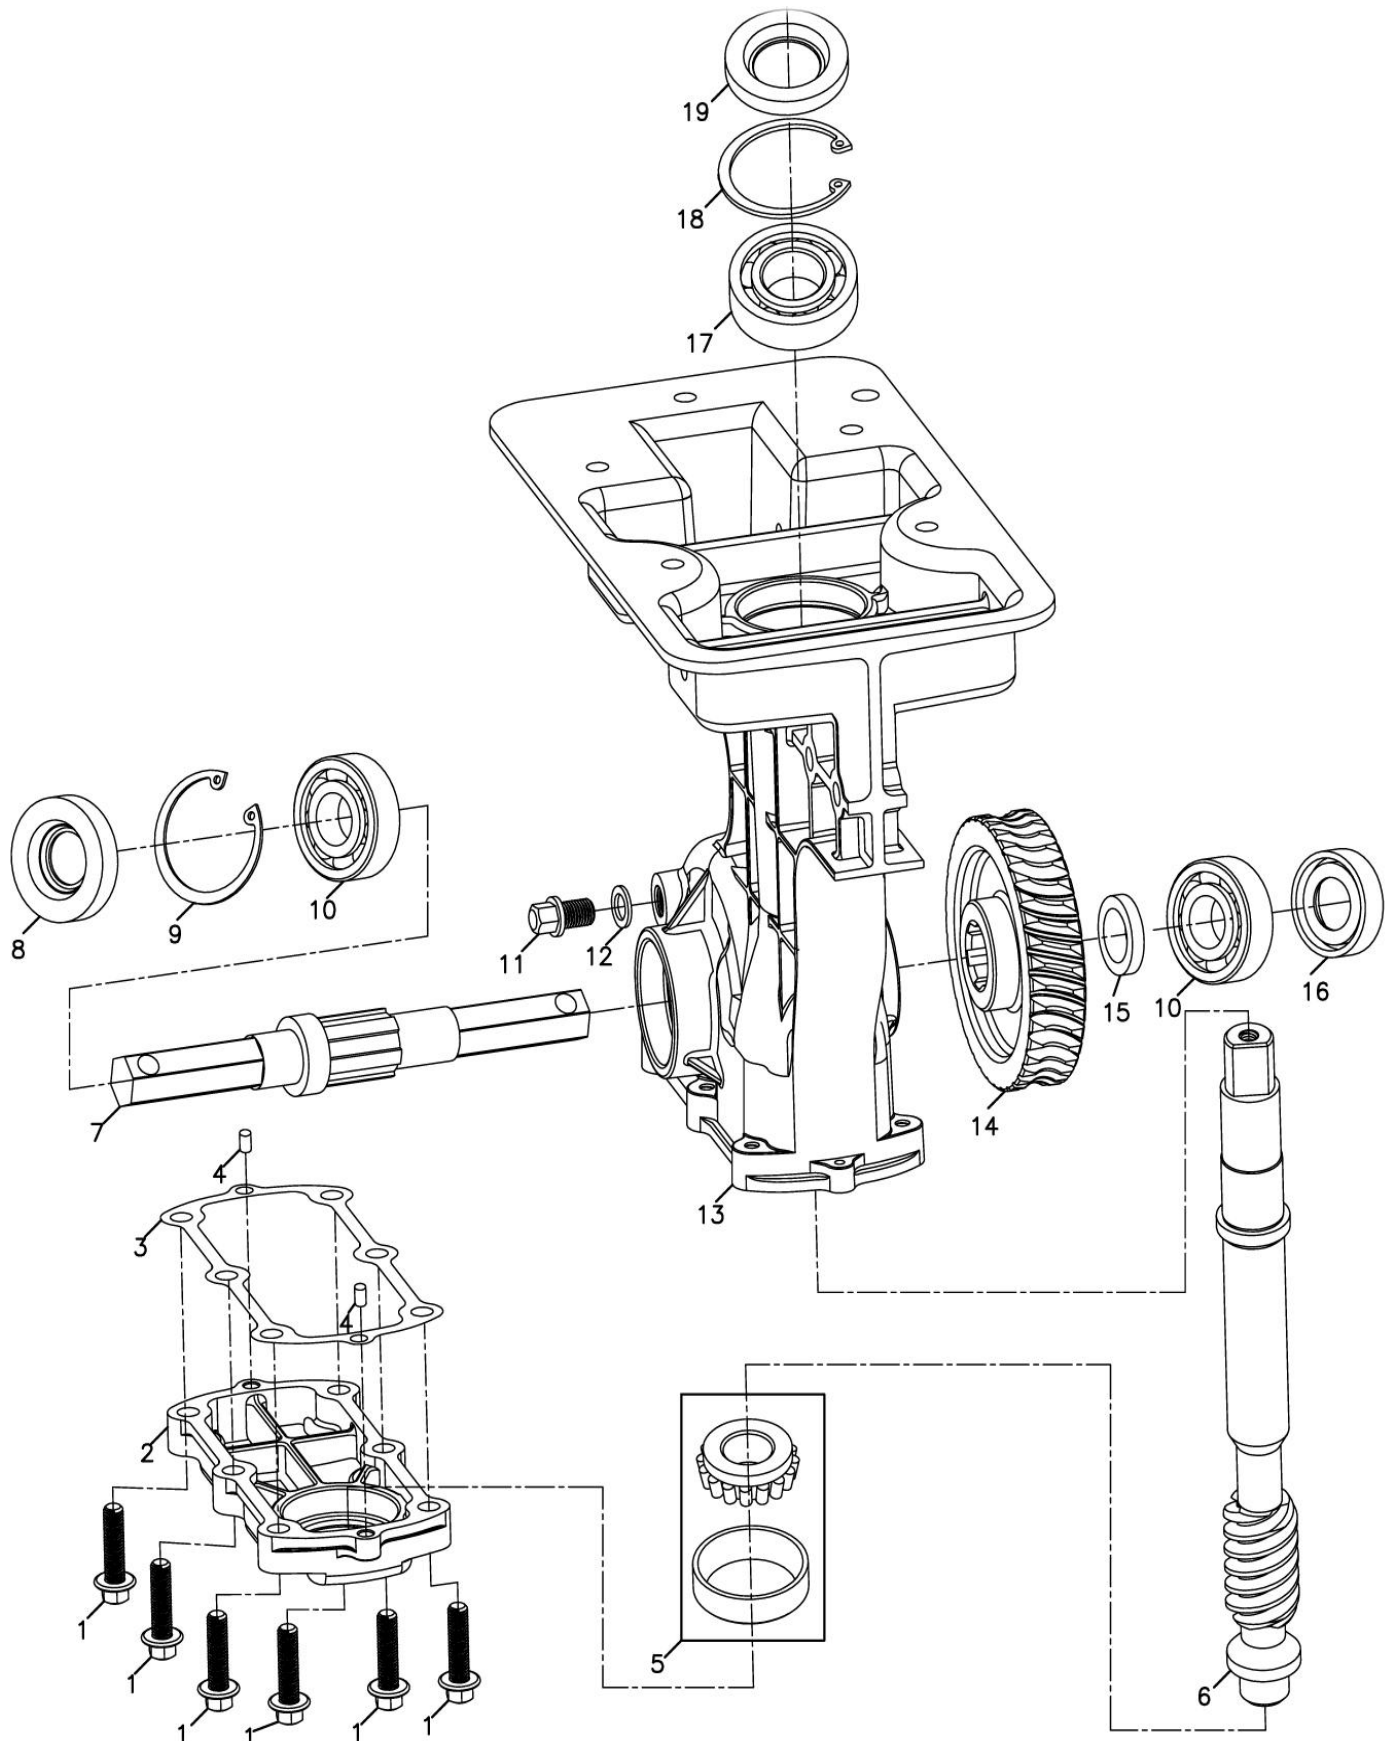

Převodová skříň

Převodová skříň

Pozice	Objednací číslo	Popis	Množství
1	380140093-0005	šroub M8×30	6
2	191920008-0001	dolní kryt skříně	1
3	191940004-0001	těsnění	1
4	380600018-0001	kolík	2
5	380630345-0001	ložisko 30204	1
6	196160001-0001	šneková hřídel	1
7	193050018-0001	výstupní hřídel	1
8	380650526-0001	těsnící kroužek 20×47×10	1
9	380550158-0001	pojistný kroužek	1
10	380630005-0001	ložisko 6204	1
11	110260024-0001	zátky	1
12	380450516-0001	podložka	1
13	191910005-0001	skříň	1
14	196150001-0001	šnekové kolo	1
15	380822416-0001	vymezovací podložka Ø20.5×Ø30×5	1
16	380650525-0001	těsnící kroužek 20×40×11	1
17	380630137-0002	ložisko 6205	1
18	380550137-0001	pojistný kroužek	1
19	380650527-0001	těsnící kroužek 25×52×7	1