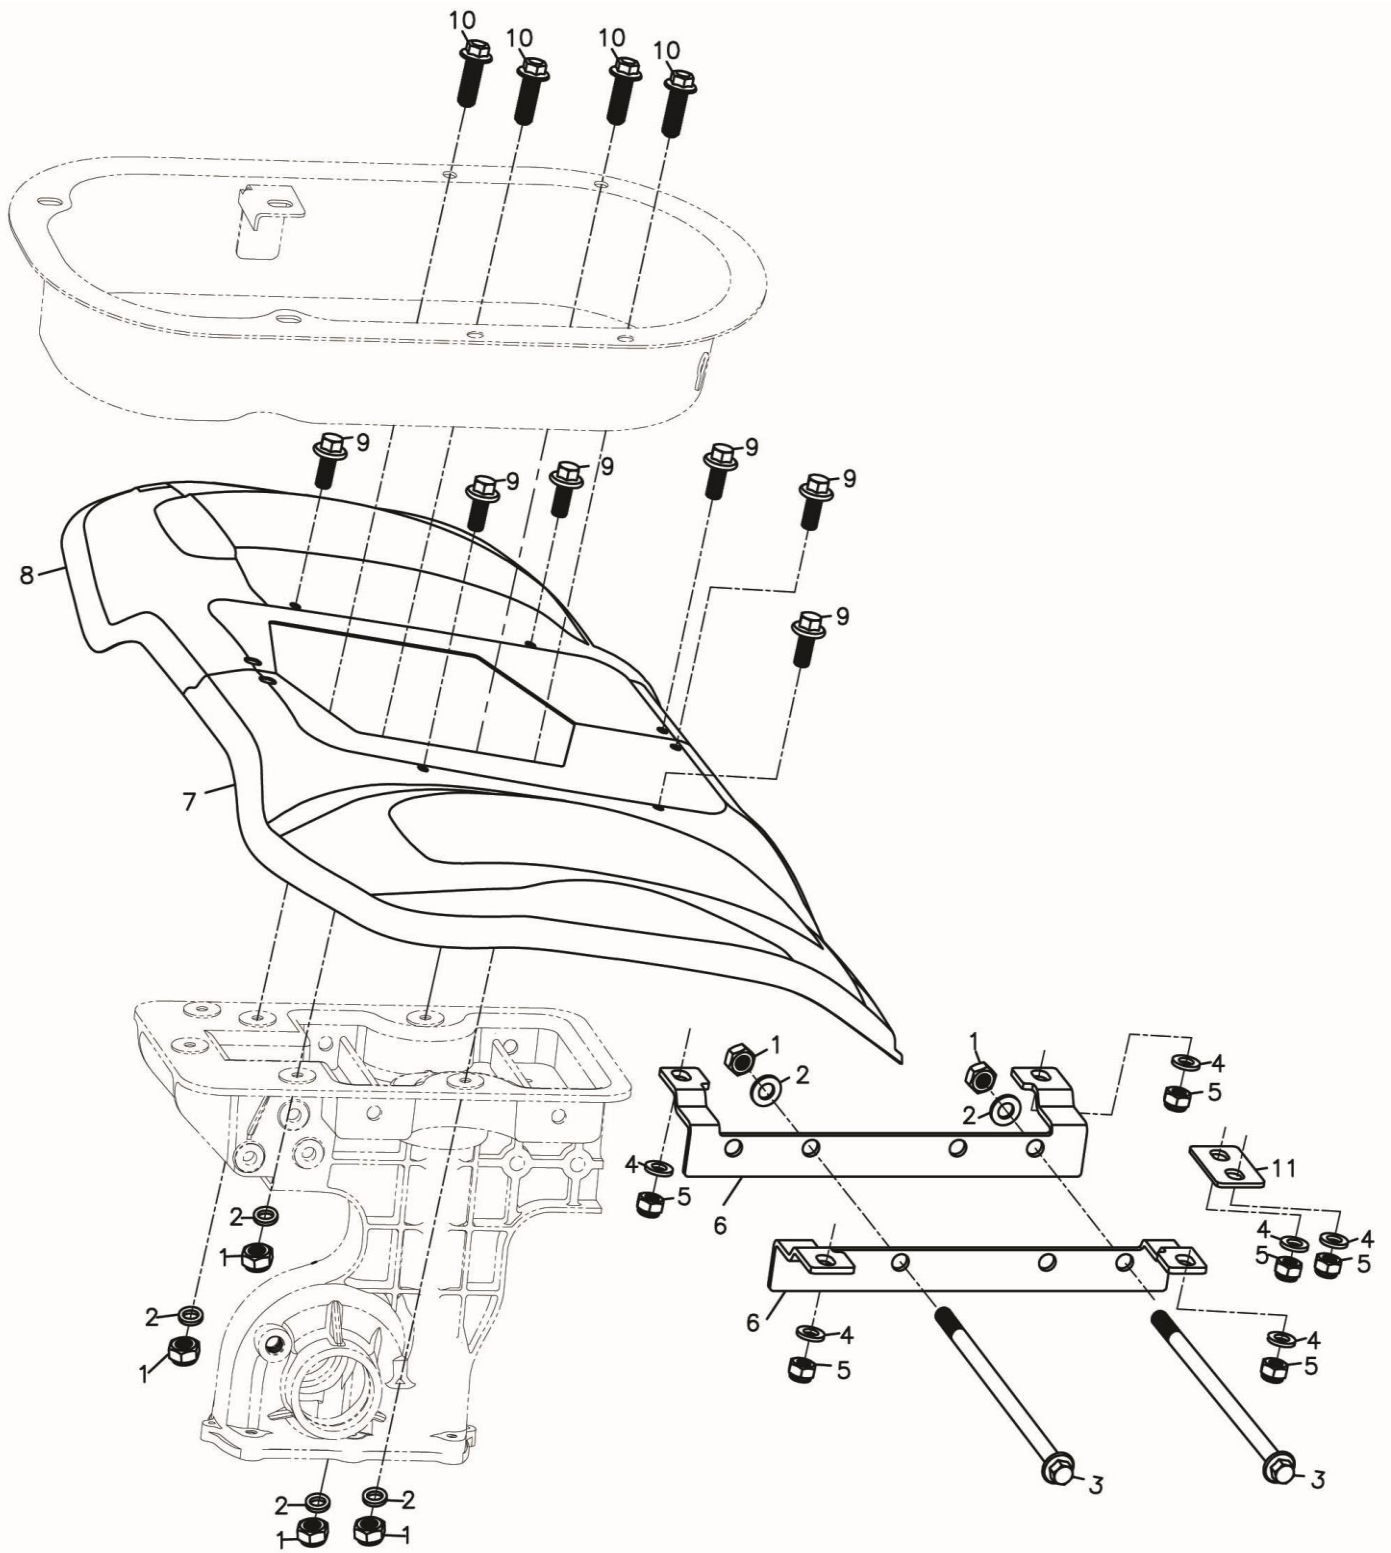

Kryt

Kryt

Pozice	Objednací číslo	Popis	Množství
1	380350006-0001	matice M8	6
2	380450003-0006	podložka 8	6
3	380140528-0001	šroub	2
4	380450004-0003	podložka	6
5	380350003-0002	matice M6	6
6	661530005-0001	držák krytu	1
7	661420003-0003	kryt levý	1
8	661430003-0003	kryt pravý	1
9	380140215-0003	šroub	6
10	380140091-0005	šroub	4
11	662280001-0001		1