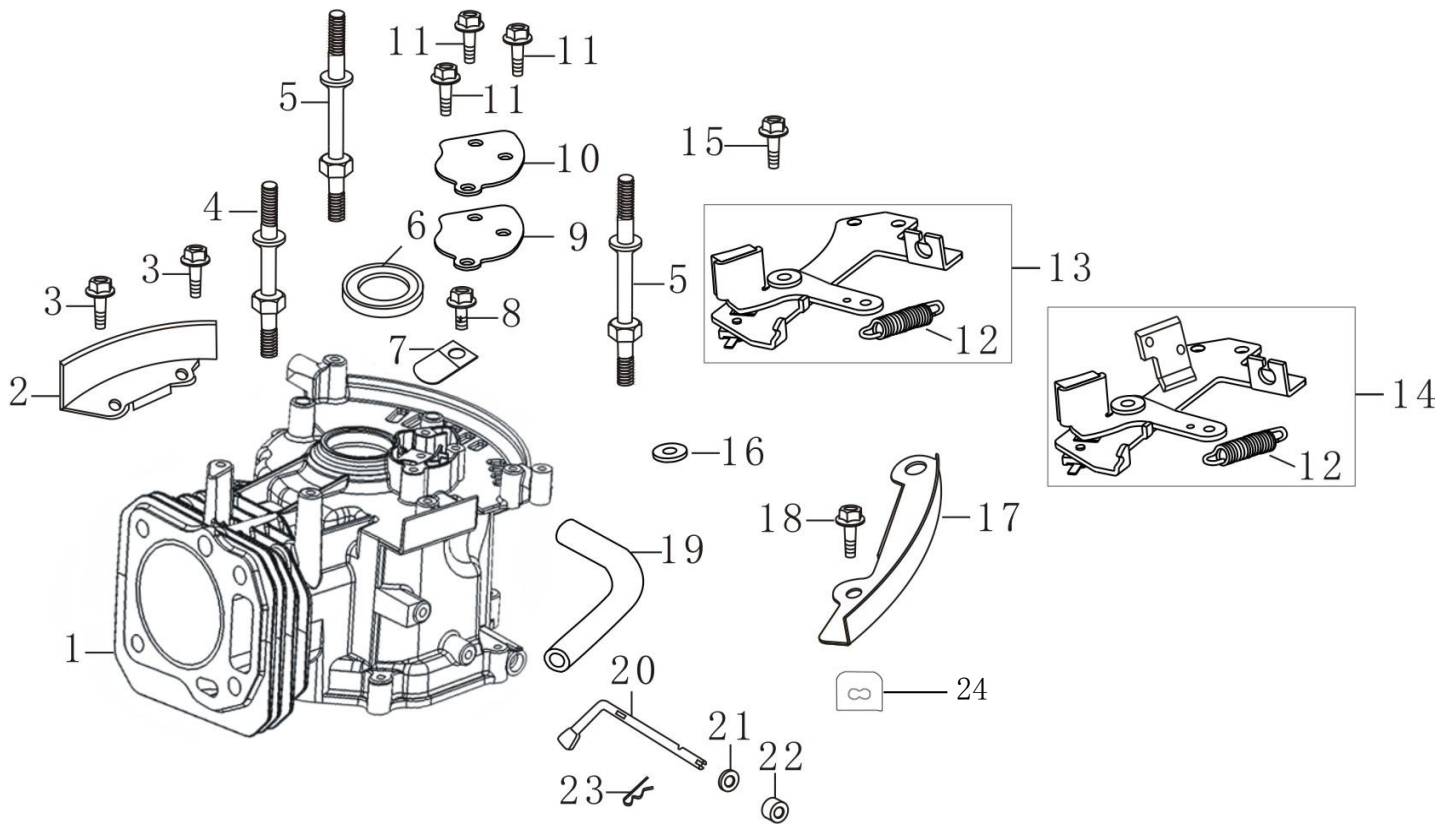

## Hlava válce

Pozice	Objednáací číslo	Popis	Množství
1	380020070-0001	šroub s límcem	4
2	120230083-0001	víčko ventilové	1
3	120250032-0001	těsnění ventilového víčka	1
4	270960014-0001	svíčka zapalovací F7TC	1
5	380140339-0001	šroub spojovací	4
6	120080288-0001	hlava válce	1
7	380180101-0001	svorník	2
8	380180124-0001	svorník	2
9	120150086-0001	těsnění válce	1
10	380600117-0001	vodítko	2

### Vačkový rozvod

Pozice	Objednací číslo	Popis	Množství
1	140450022-0001	vahadlo ventilu	2
2			
3	140380020-0001	miska ventilu	2
4	140340022-0001	pružina ventilu	2
5	500550034-0001	ventil kompletní	1
6	140710003-0001	deska vodící	1
7	140670028-0001	zdvihací tyčka	2
8	140690002-0001	palec	2
9	140020058-0001	hřídel vačková	1
10	380450534-0001	podložka	1

## Pohon

Pozice	Objednací číslo	Popis	Množství
1	380140005-0006	šroub s límcem M8×40	3
2	380350009-0001	matice M10	1
3	380450003-0006	podložka 8	4
4	380350006-0001	matice M8	3
5	380140091-0005	šroub s límcem M8×25	2
6	380460001-0006	podložka pružná	2
7	193000020-0001	řemen klínový 10×840	1
8	195910003-0001	řemenice hnací	1
9	T320-00247-001-076	motor	1
10	661540002-0001	kladka	1
11	381160148-0001	pružina	1
12	380822417-0001	vymezovací podložka $\varnothing 10.5 \times \varnothing 25 \times 6$	1
13	380450823-0001	podložka $\varnothing 10.5 \times \varnothing 35 \times 2$	1
14	380020107-0001	šroub M10	1
15	195920003-0001	řemenice hnaná	1
16	380450728-0001	podložka $\varnothing 8 \times \varnothing 28 \times 2$	1

### Kypřicí ústrojí

Pozice	Objednací číslo	Popis	Množství
1	380070045-0007	šroub M8×25	16
2	661520002-0001	pravý nůž	8
3	661510002-0001	levý nůž	8
4	380460001-0008	podložka pružná 8	18
5	380340005-0006	matice M8	18
6	661720002-0001	náboj	2
7	661740002-0001	talíř boční	2
8	380070043-0005	šroub M8×40	2
9	661500004-0002	sestava nožů pravé	1
10	661490005-0002	sestava nožů levé	1