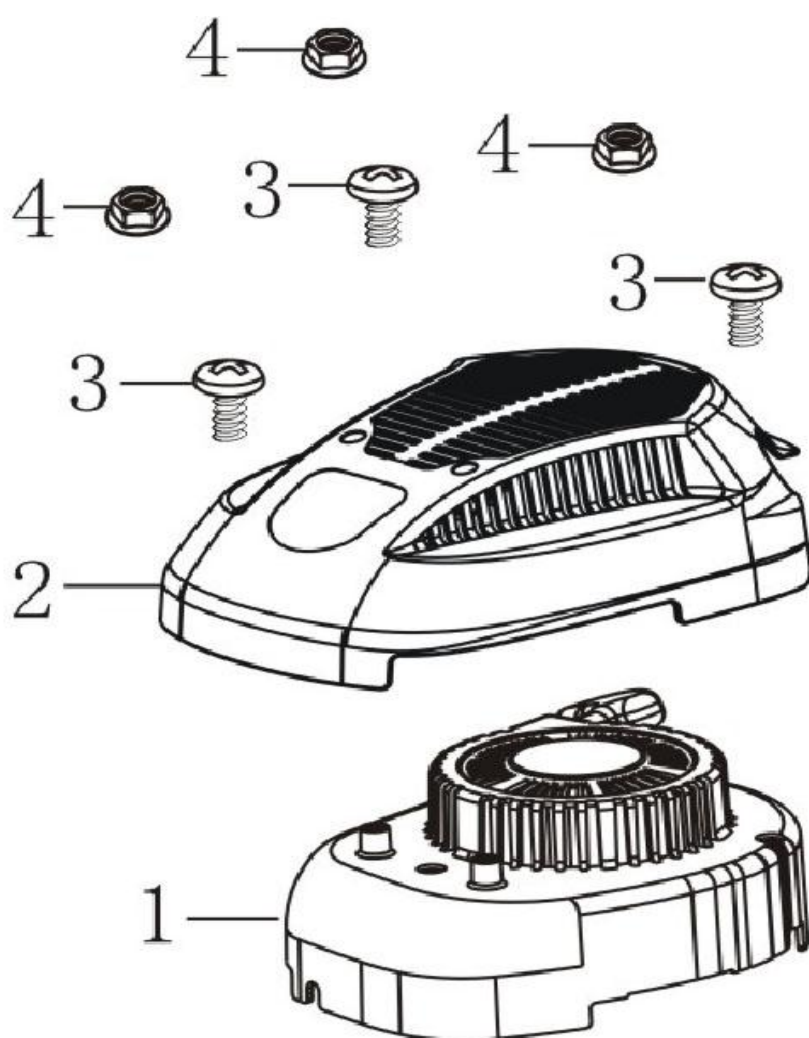

Startér

Pozice	Objednací číslo	Popis	Množství
1	193490248-0001	startér	1
2	193690003-0001	kryt startéru	1
3	380200008-0005	šroub	3
4	380370066-0001	matice s límcem	3