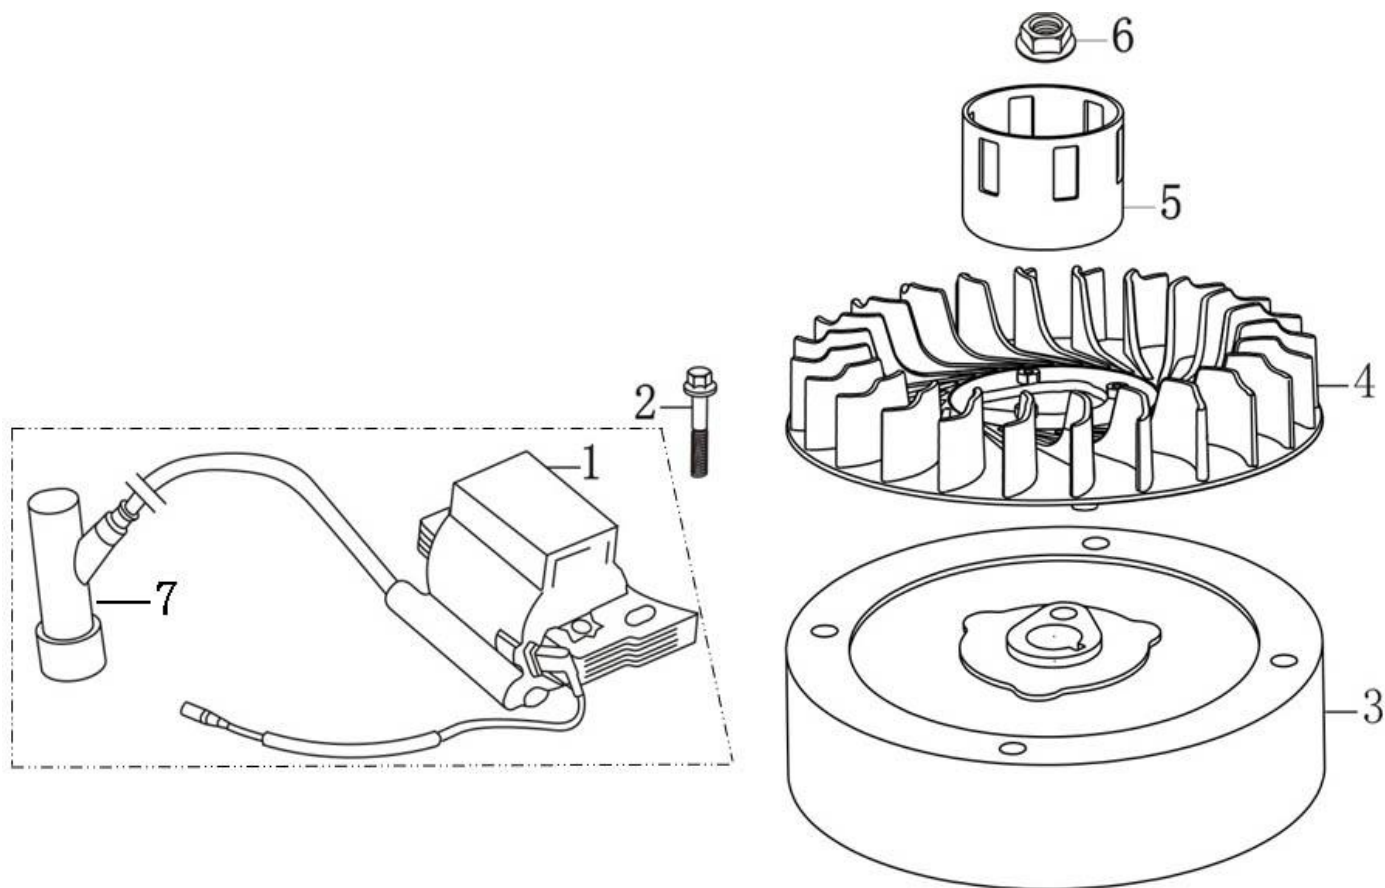

Setrvačník / zapalování

Pozice	Objednací číslo	Popis	Množství
1	270920177-0001	cívka zapalování	1
2	380140086-0002	šroub s límcem M6x22	1
3	270020126-0001	setrvačník	1
4	160180015-0001	ventilátor	1
5	193590005-0001	kladka startéru	1
6	380370051-0001	matice	1
7	270950050-0001	botka zapalovací	1