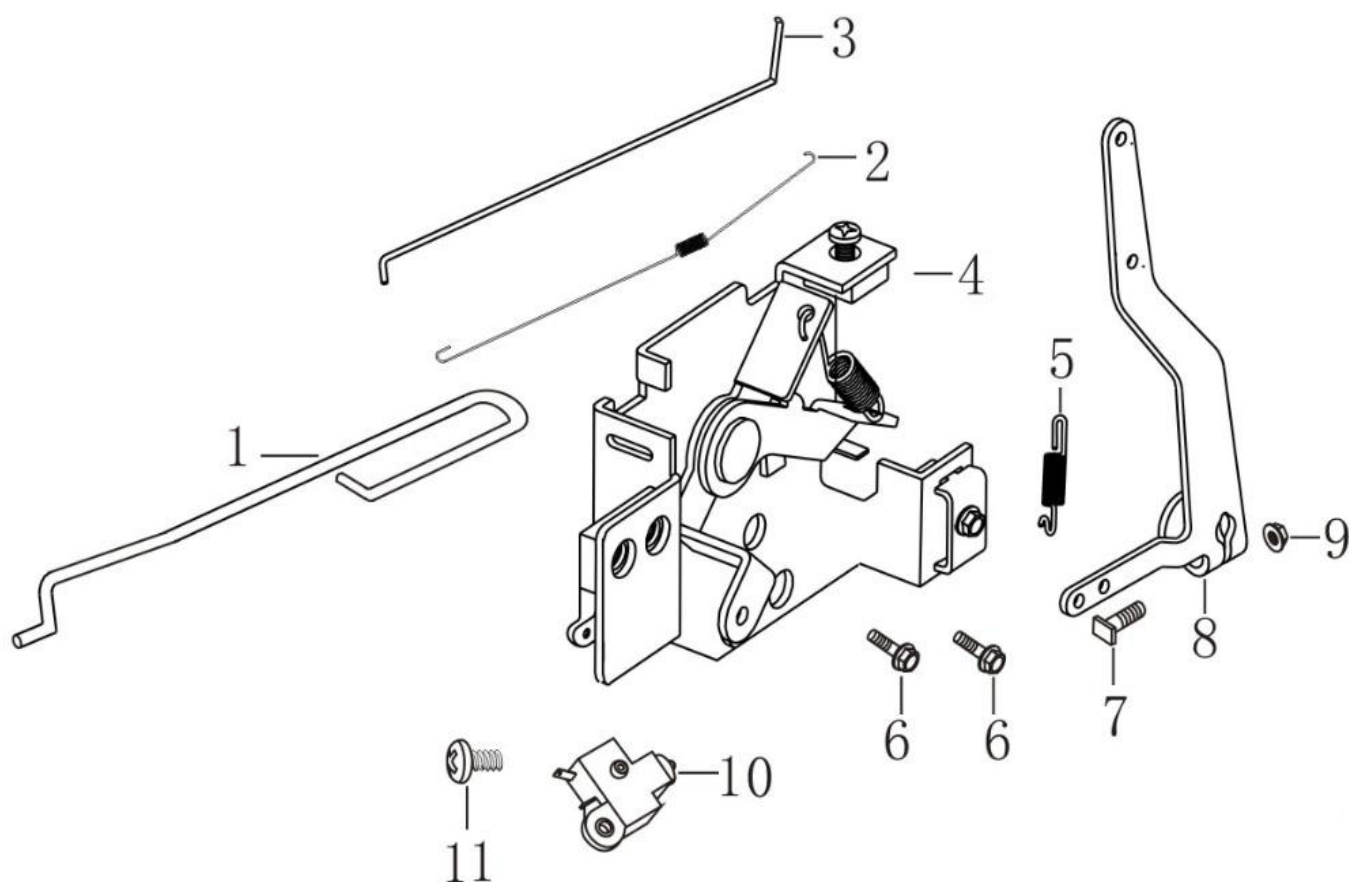

### Ovládání motoru

Pozice	Objednáací číslo	Popis	Množství
1	171650004-0001	táhlo klapky	1
2	171610003-0001	pružina	1
3	171590018-0001	táhlo regulátoru	1
4	171680076-0001	panel ovládání	1
5	171600018-0001	pružina regulátoru	1
6	380140067-0003	šroub s límcem M6x12	2
7	380250002-0001	šroub páky regulátoru	1
8	171620015-0001	páka regulátoru	1
9	380370048-0001	matice s límcem M6	1
10	271660026-0001	vypínač motoru	1
11	380200008-0005	šroub M4x10	1