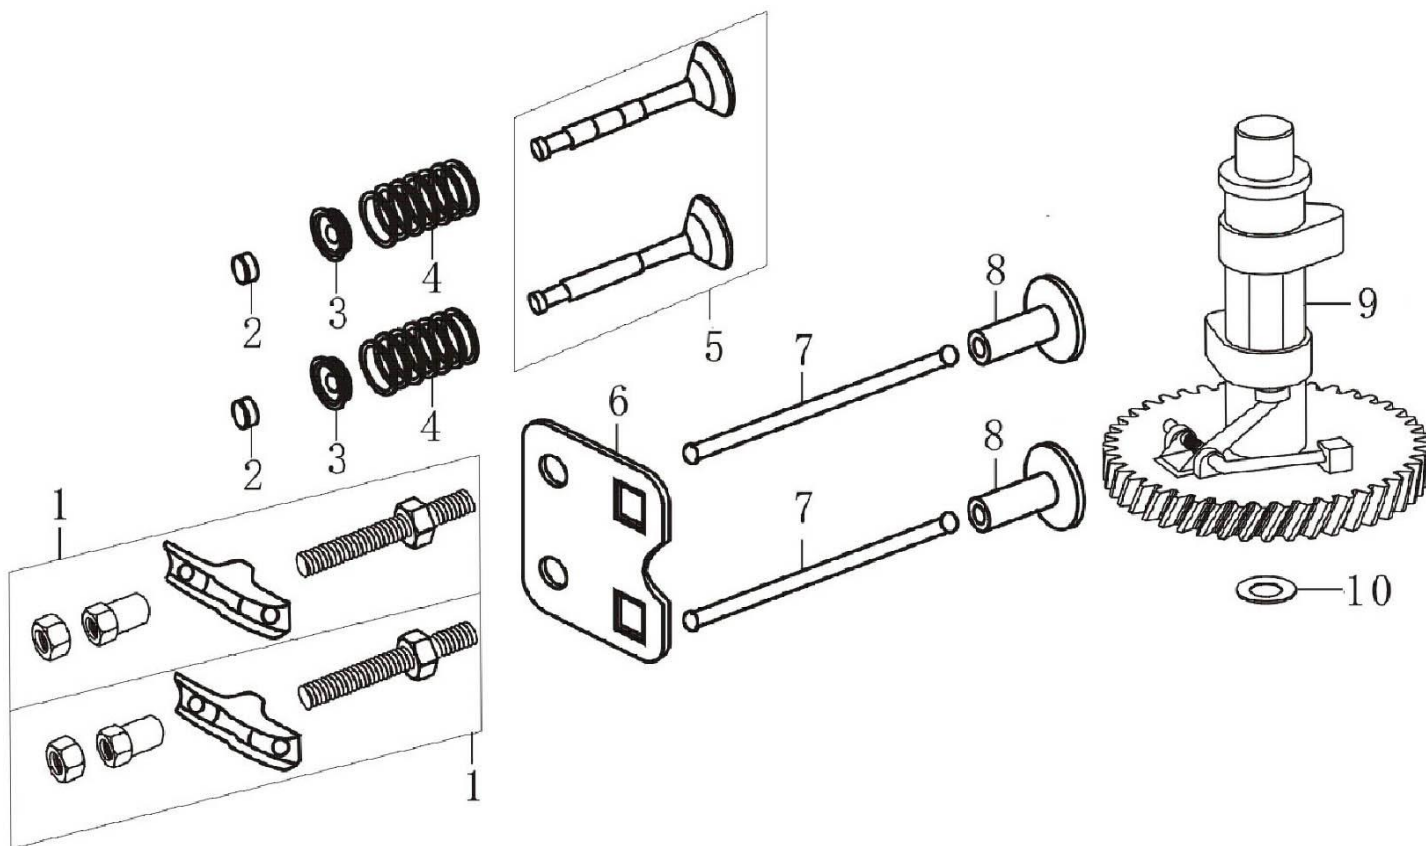

Vačkový rozvod

Pozice	Objednací číslo	Popis	Množství
1	140450022-0001	vahadlo ventilu	2
2			
3	140380020-0001	miska ventilu	2
4	140340022-0001	pružina ventilu	2
5	500550034-0001	ventil kompletní	1
6	140710003-0001	deska vodící	1
7	140670028-0001	zdvihací tyčka	2
8	140690002-0001	palec	2
9	140020058-0001	hřídel vačková	1
10	380450534-0001	podložka	1