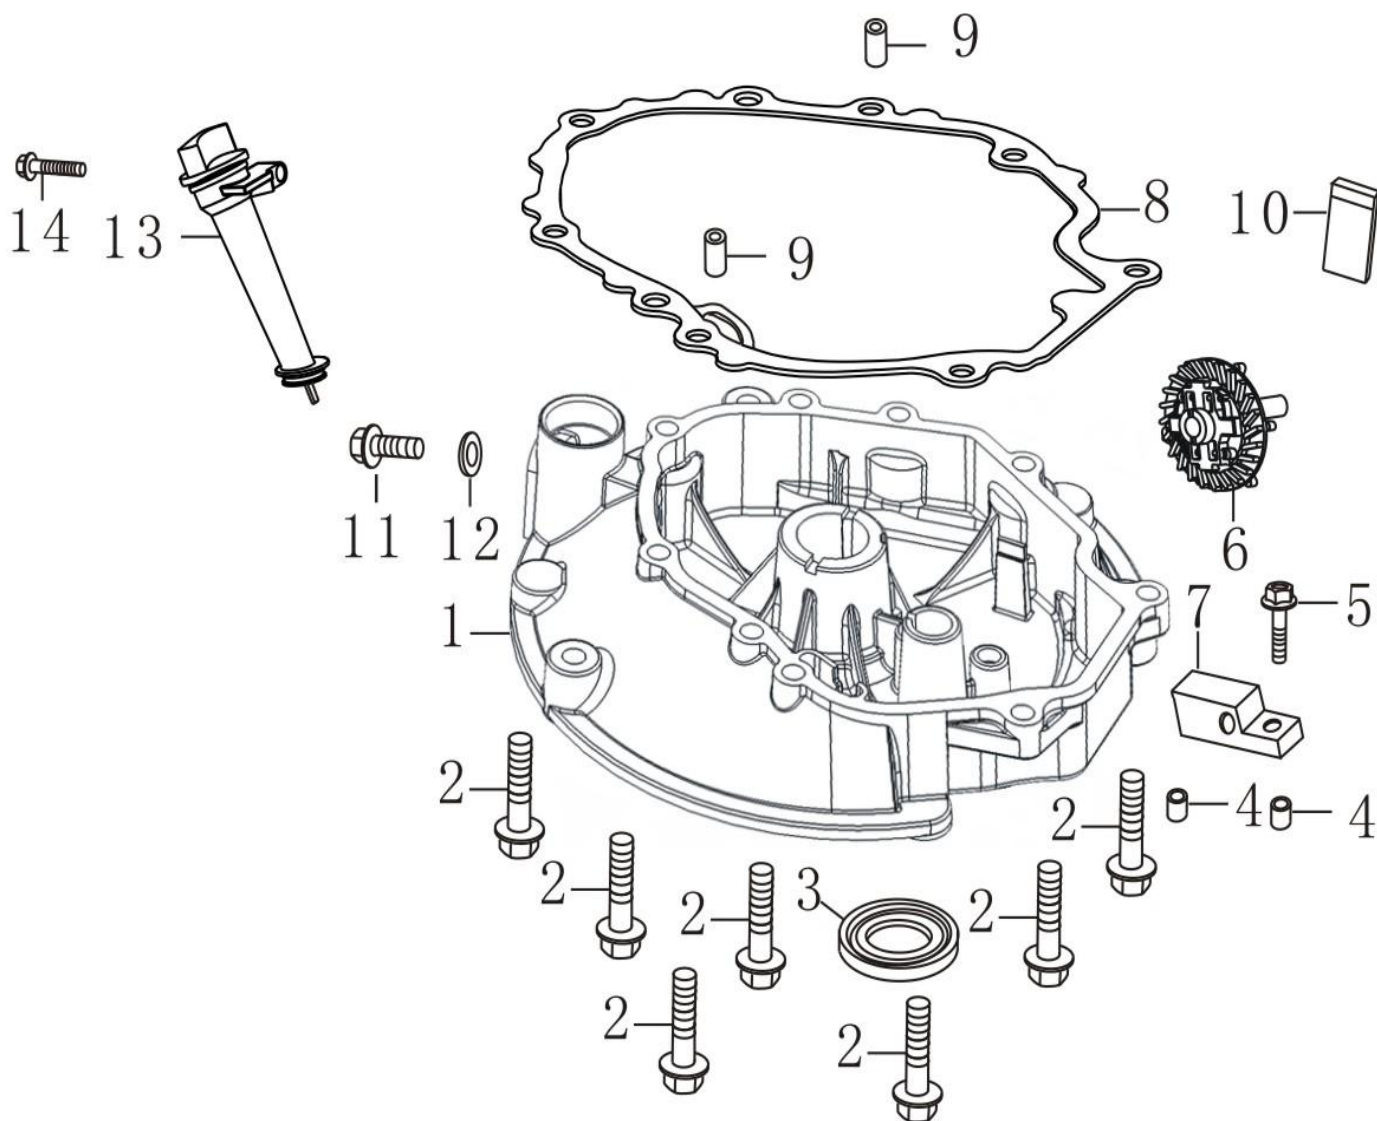

## Hlava válce

Pozice	Objednáací číslo	Popis	Množství
1	380020070-0001	šroub s límcem	4
2	120230083-0001	víčko ventilové	1
3	120250032-0001	těsnění ventilového víčka	1
4	270960014-0001	svíčka zapalovací F7TC	1
5	380140339-0001	šroub spojovací	4
6	120080288-0001	hlava válce	1
7	380180101-0001	svorník	2
8	380180124-0001	svorník	2
9	120150086-0001	těsnění válce	1
10	380600117-0001	vodítko	2

### Kliková skříň

Pozice	Objednací číslo	Popis	Množství
1	110810149-0001	kliková skříň	1
2	160200048-0001	ochranný štít nádrže	1
3	380140013-0005	šroub s límcem	2
4	380850002-0001	svorník	1
5	380850006-0001	svorník	2
6	380650335-0001	těsnící kroužek	1
7	140250006-0001	ventil odvzdušnění klikové skříně	1
8	380140037-0003	šroub s límcem	1
9	110850010-0001	obal odvzdušňovací komory	1
10	110840010-0001	krytí odvzdušňovací komory	1
11	380140441-0001	šroub s límcem	3

### Kliková skříň

Pozice	Objednací číslo	Popis	Množství
16	380821590-0001	průchodka	1
17	160200033-0001	deska	1
18	380140067-0003	šroub s límcem	1
19	380740521-0001	trubice odvzdušňovací	1
20	171630010-0001	páka regulátoru	1
21	380450527-0001	podložka	1
22	380650338-0001	těsnění olejové	1
23	381350004-0001	závlačka	1
24	380930064-0001	kabelová svorka	1

### Vačkový rozvod

Pozice	Objednací číslo	Popis	Množství
1	140450022-0001	vahadlo ventilu	2
2			
3	140380020-0001	miska ventilu	2
4	140340022-0001	pružina ventilu	2
5	500550034-0001	ventil kompletní	1
6	140710003-0001	deska vodící	1
7	140670028-0001	zdvihací tyčka	2
8	140690002-0001	palec	2
9	140020058-0001	hřídel vačková	1
10	380450534-0001	podložka	1