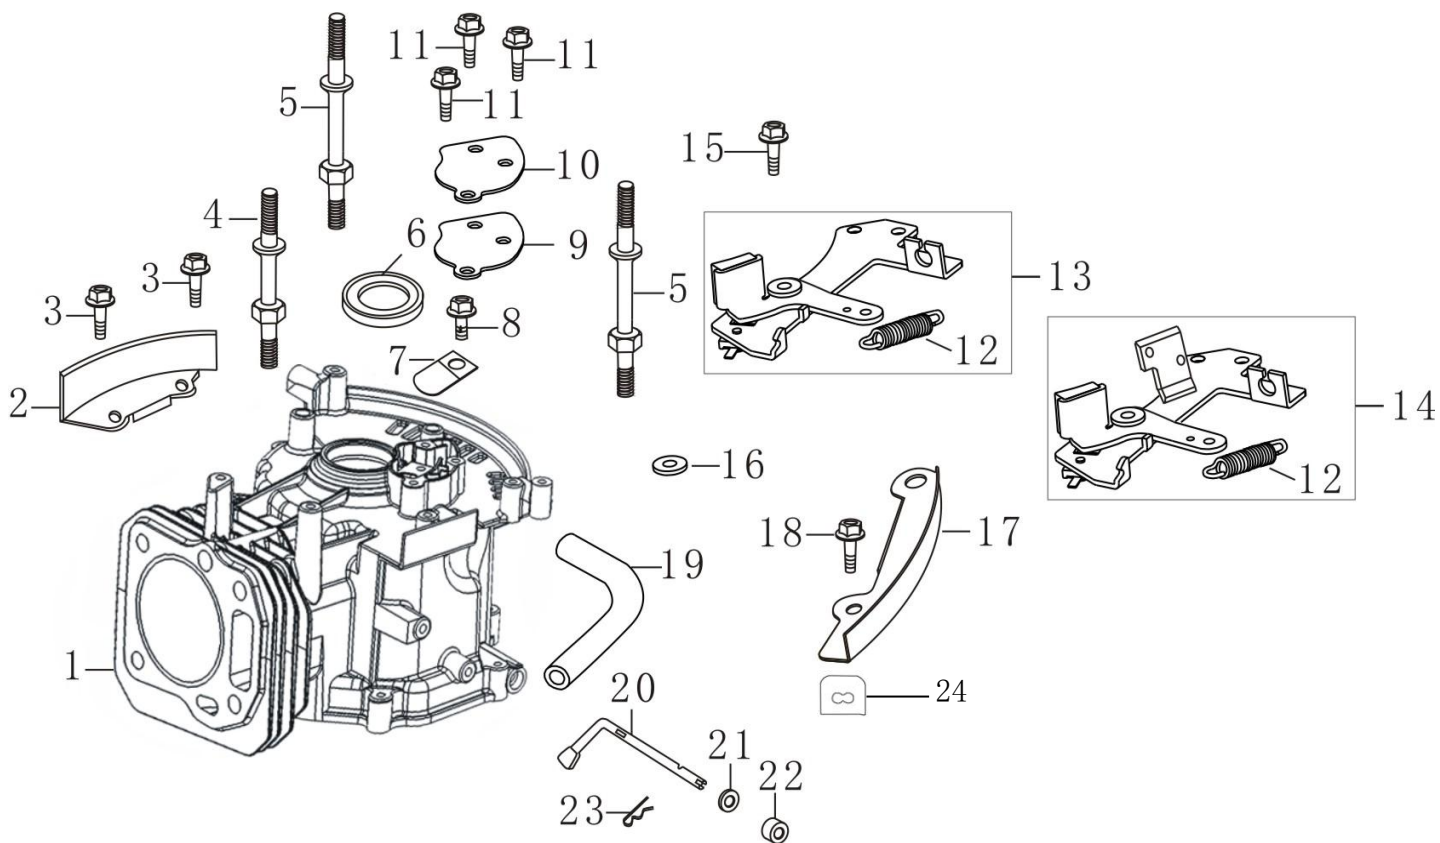

## Hlava válce

Pozice	Objednáací číslo	Popis	Množství
1	380020070-0001	šroub s límcem	4
2	120230083-0001	víčko ventilové	1
3	120250032-0001	těsnění ventilového víčka	1
4	270960014-0001	svíčka zapalovací F7TC	1
5	380140339-0001	šroub spojovací	4
6	120080288-0001	hlava válce	1
7	380180101-0001	svorník	2
8	380180124-0001	svorník	2
9	120150086-0001	těsnění válce	1
10	380600117-0001	vodítko	2

### Kliková skříň

Pozice	Objednací číslo	Popis	Množství
16	380821590-0001	průchodka	1
17	160200033-0001	deska	1
18	380140067-0003	šroub s límcem	1
19	380740521-0001	trubice odvzdušňovací	1
20	171630010-0001	páka regulátoru	1
21	380450527-0001	podložka	1
22	380650338-0001	těsnění olejové	1
23	381350004-0001	závlačka	1
24	380930064-0001	kabelová svorka	1

## Pohon

Pozice	Objednací číslo	Popis	Množství
1	380140005-0006	šroub s límcem M8×40	3
2	380350009-0001	matice M10	1
3	380450003-0006	podložka 8	4
4	380350006-0001	matice M8	3
5	380140091-0005	šroub s límcem M8×25	2
6	380460001-0006	podložka pružná	2
7	193000020-0001	řemen klínový 10×840	1
8	195910003-0001	řemenice hnací	1
9	T320-00247-001-076	motor	1
10	661540002-0001	kladka	1
11	381160148-0001	pružina	1
12	380822417-0001	vymezovací podložka $\varnothing 10.5 \times \varnothing 25 \times 6$	1
13	380450823-0001	podložka $\varnothing 10.5 \times \varnothing 35 \times 2$	1
14	380020107-0001	šroub M10	1
15	195920003-0001	řemenice hnaná	1
16	380450728-0001	podložka $\varnothing 8 \times \varnothing 28 \times 2$	1

### Kypřicí ústrojí

Pozice	Objednací číslo	Popis	Množství
1	380070045-0007	šroub M8×25	16
2	661520002-0001	pravý nůž	8
3	661510002-0001	levý nůž	8
4	380460001-0008	podložka pružná 8	18
5	380340005-0006	matice M8	18
6	661720002-0001	náboj	2
7	661740002-0001	talíř boční	2
8	380070043-0005	šroub M8×40	2
9	661500004-0002	sestava nožů pravé	1
10	661490005-0002	sestava nožů levé	1