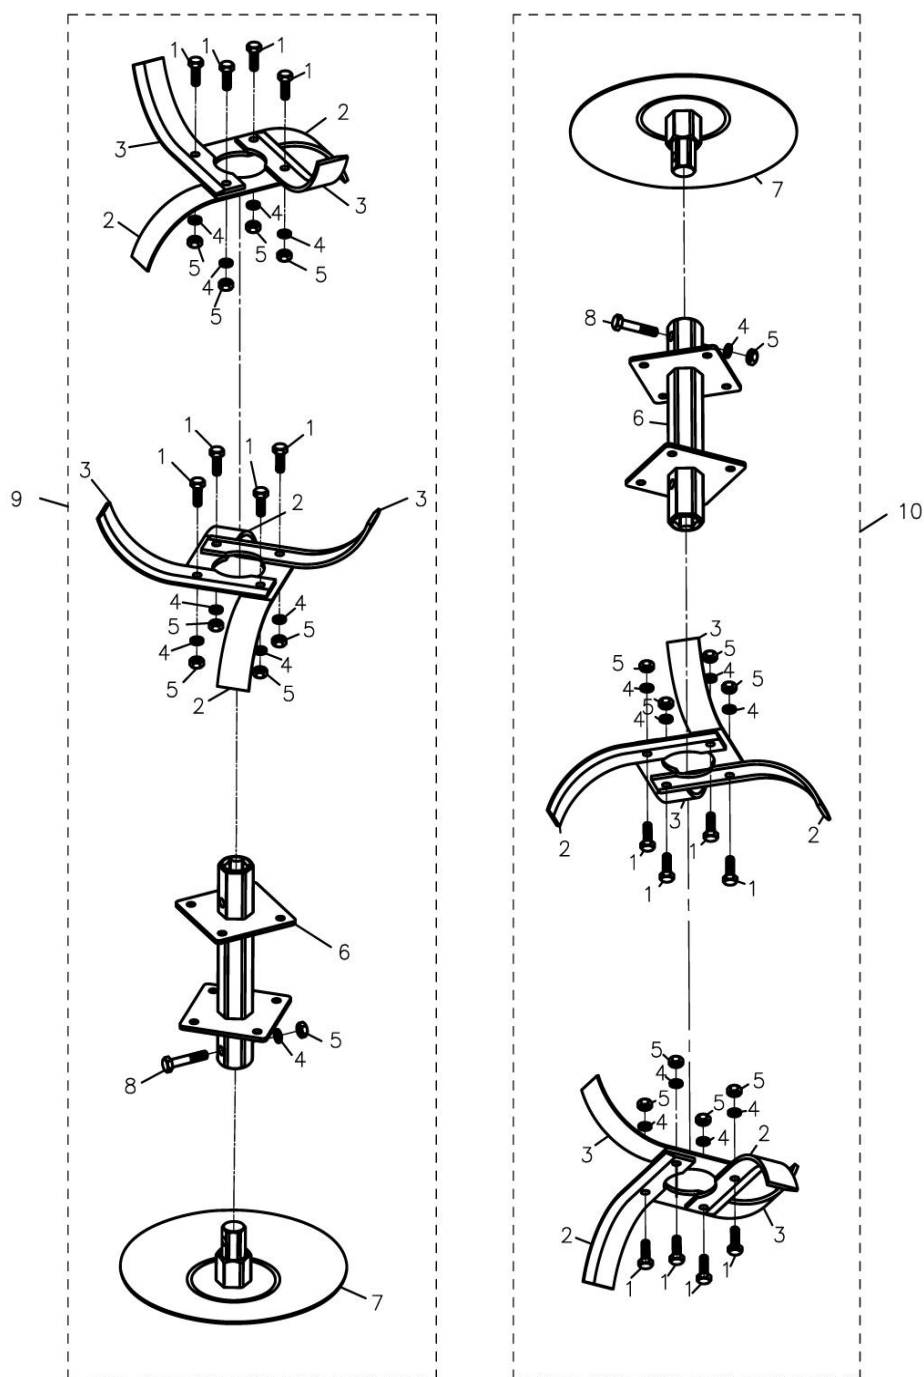

## Hlava válce

Pozice	Objednáací číslo	Popis	Množství
1	380020070-0001	šroub s límcem	4
2	120230083-0001	víčko ventilové	1
3	120250032-0001	těsnění ventilového víčka	1
4	270960014-0001	svíčka zapalovací F7TC	1
5	380140339-0001	šroub spojovací	4
6	120080288-0001	hlava válce	1
7	380180101-0001	svorník	2
8	380180124-0001	svorník	2
9	120150086-0001	těsnění válce	1
10	380600117-0001	vodítko	2

# Vodící rukojeti

## Vodící rukojeti

Pozice	Objednací číslo	Popis	Množství
1	380350006-0001	matice M8	4
2	380450003-0006	podložka 8	4
3	110180014-0003	skříň	1
4	111330002-0003	kryt skříně	1
5	320050064-0003	držák řidítek	1
6	380140004-0004	šroub M8×20	4
7	181950007-0001	matice řidítek 8	2
8	381030002-0001	šroub M8×45	2
9	320400035-0001	řidítka	1
10	320240379-0001	bowden náhonu	1
11	271510152-0001	páčka náhonu	1
12	320180243-0001	rukojeť	2
13	171210475-0001	bowden plynu	1

### Kypřicí ústrojí

Pozice	Objednací číslo	Popis	Množství
1	380070045-0007	šroub M8×25	16
2	661520002-0001	pravý nůž	8
3	661510002-0001	levý nůž	8
4	380460001-0008	podložka pružná 8	18
5	380340005-0006	matice M8	18
6	661720002-0001	náboj	2
7	661740002-0001	talíř boční	2
8	380070043-0005	šroub M8×40	2
9	661500004-0002	sestava nožů pravé	1
10	661490005-0002	sestava nožů levé	1