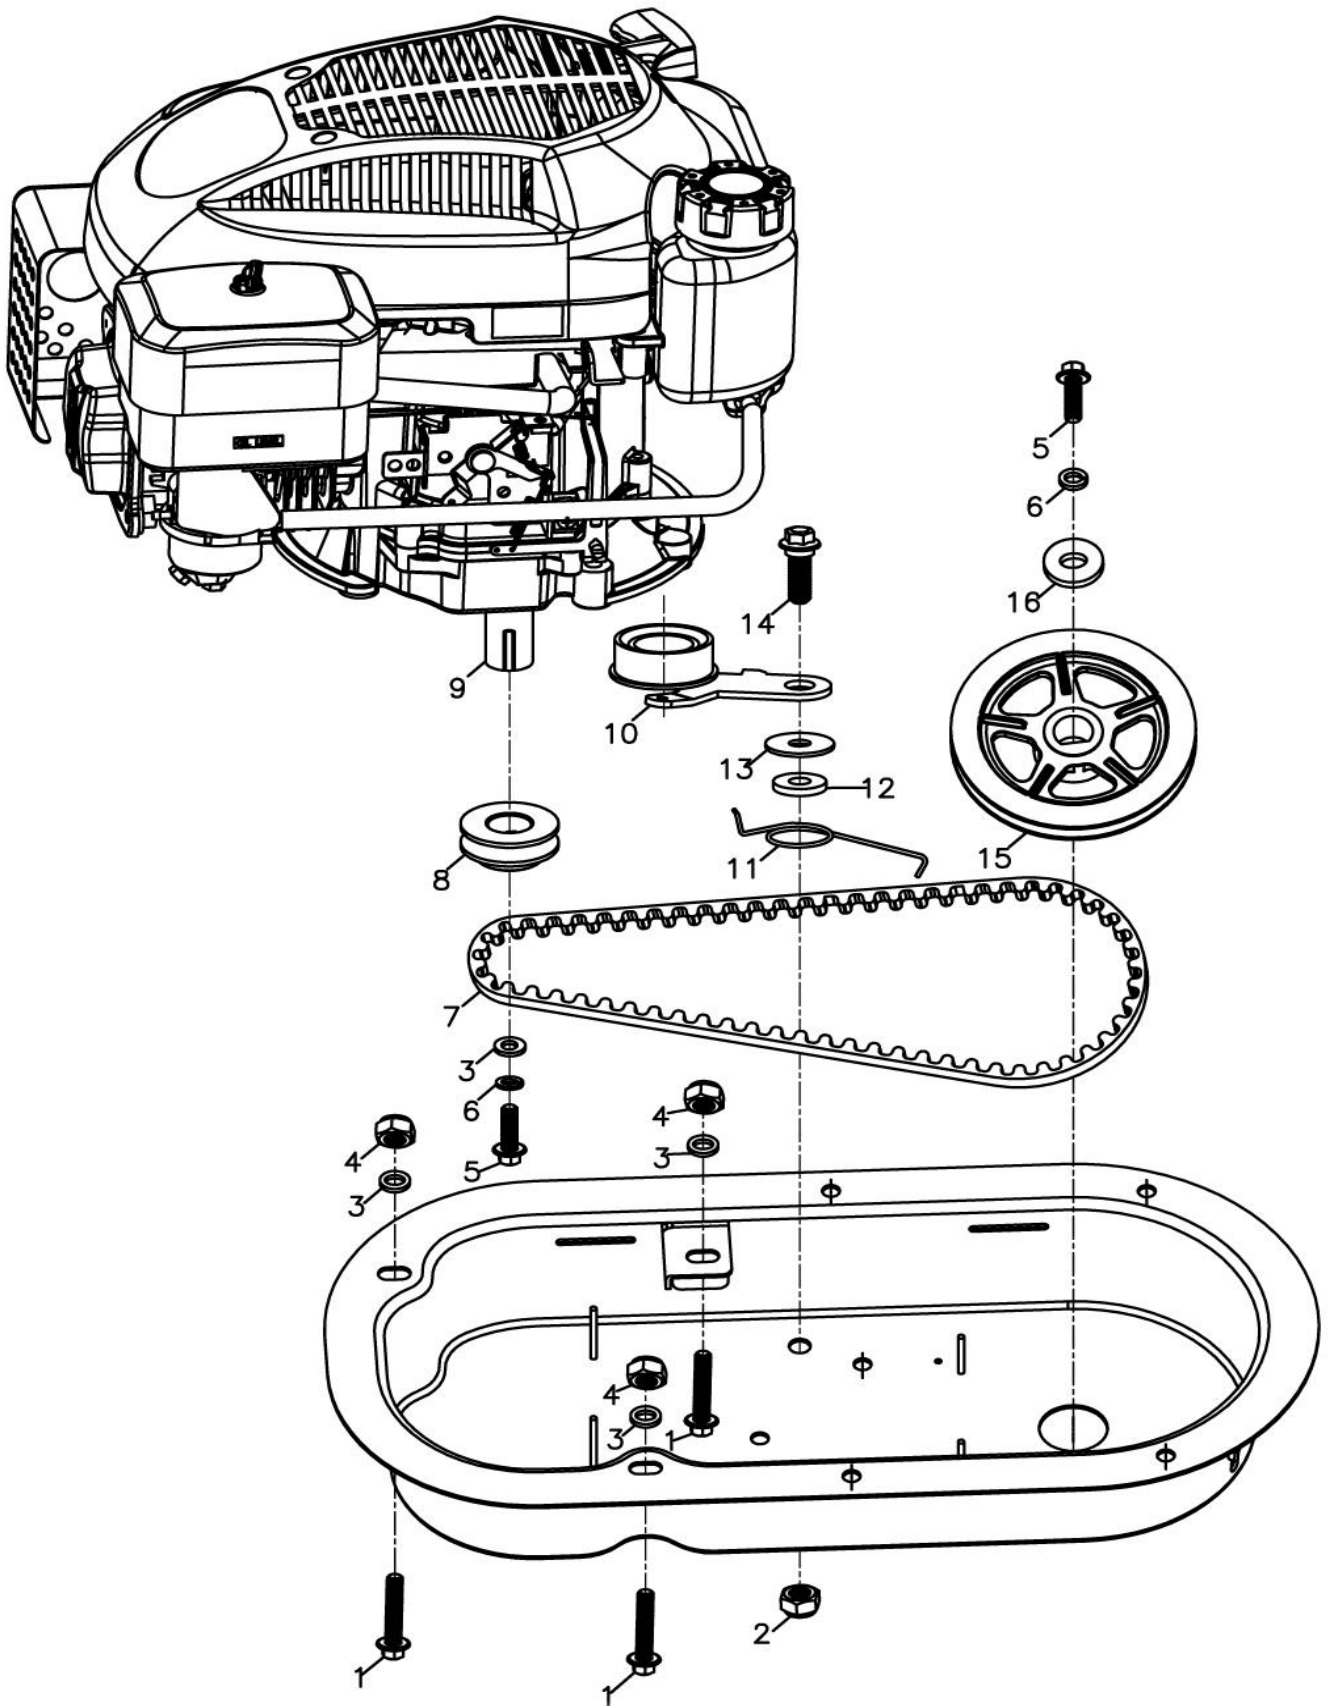

Pohon

Pozice	Objednací číslo	Popis	Množství
1	380140005-0006	šroub s límcem M8×40	3
2	380350009-0001	matice M10	1
3	380450003-0006	podložka 8	4
4	380350006-0001	matice M8	3
5	380140091-0005	šroub s límcem M8×25	2
6	380460001-0006	podložka pružná	2
7	193000020-0001	řemen klínový 10×840	1
8	195910003-0001	řemenice hnací	1
9	T320-00247-001-076	motor	1
10	661540002-0001	kladka	1
11	381160148-0001	pružina	1
12	380822417-0001	vymezovací podložka $\varnothing 10.5 \times \varnothing 25 \times 6$	1
13	380450823-0001	podložka $\varnothing 10.5 \times \varnothing 35 \times 2$	1
14	380020107-0001	šroub M10	1
15	195920003-0001	řemenice hnaná	1
16	380450728-0001	podložka $\varnothing 8 \times \varnothing 28 \times 2$	1