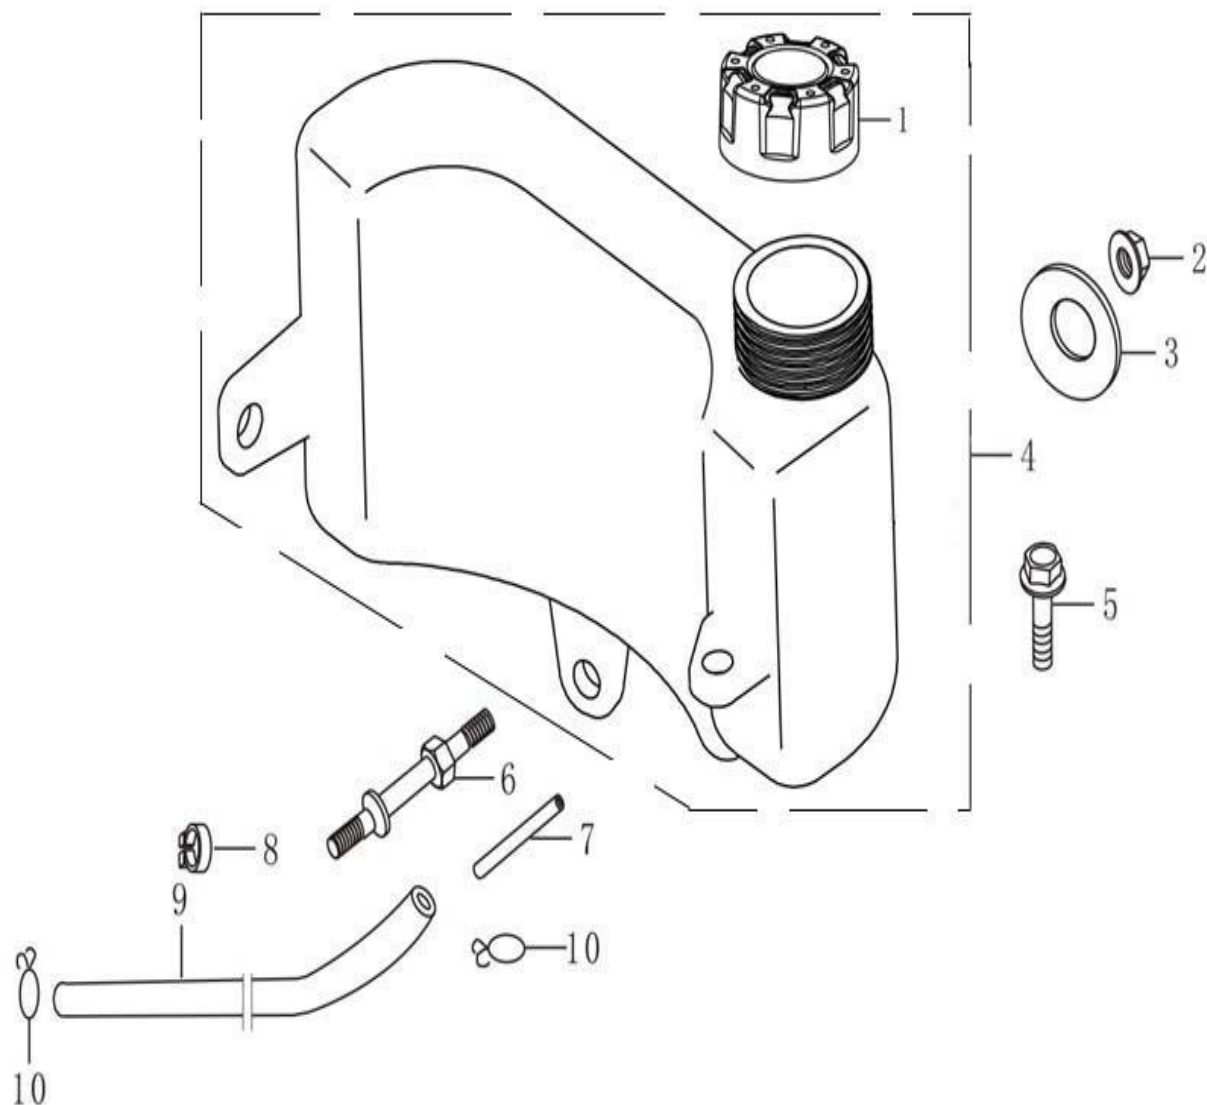

Palivová nádrž

Pozice	Objednací číslo	Popis	Množství
1	170870094-0001	vívko nádrže	1
2	380370048-0001	matice s límcem	1
3	380450444-0002	podložka	1
4	170490149-0001	nádrž palivová	1
5	380140013-0005	šroub s límcem	1
6	380850003-0001	šroub	1
7	170010017-0001	sítko	1
8	380930025-0001	svorka	1
9	380750234-0001	palivová hadice	1
10	380950190-0001	svorka hadice	2