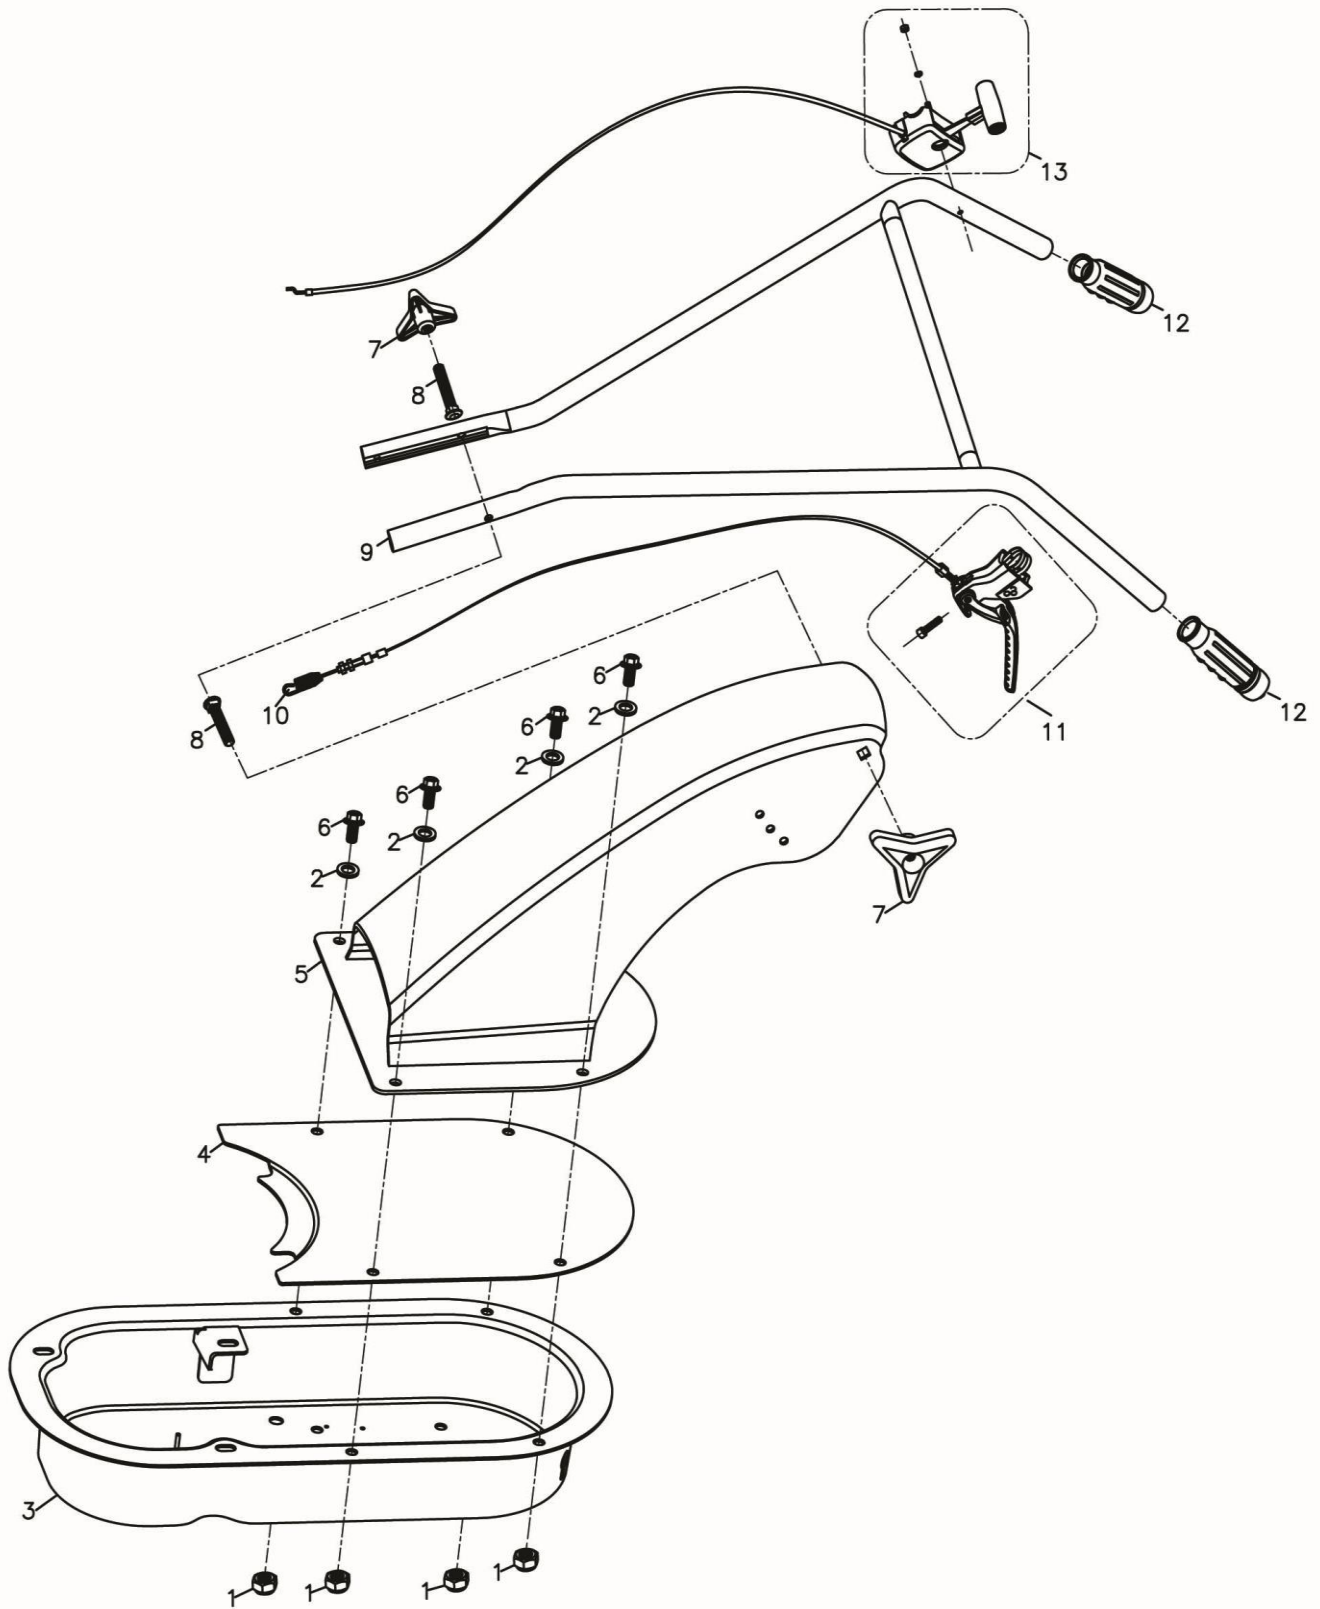

Vodící rukojeti

Vodící rukojeti

Pozice	Objednací číslo	Popis	Množství
1	380350006-0001	matice M8	4
2	380450003-0006	podložka 8	4
3	110180014-0003	skříň	1
4	111330002-0003	kryt skříně	1
5	320050064-0003	držák řidítek	1
6	380140004-0004	šroub M8×20	4
7	181950007-0001	matice řidítek 8	2
8	381030002-0001	šroub M8×45	2
9	320400035-0001	řidítka	1
10	320240379-0001	bowden náhonu	1
11	271510152-0001	páčka náhonu	1
12	320180243-0001	rukojeť	2
13	171210475-0001	bowden plynu	1