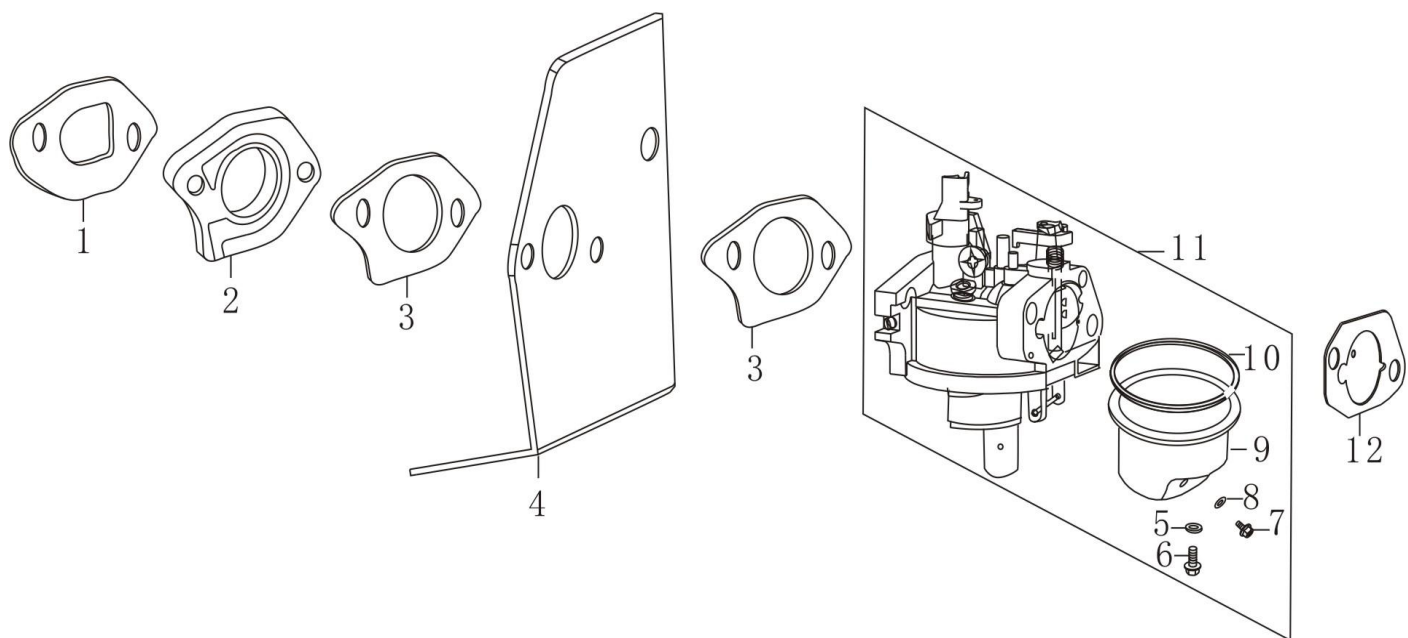

Karburátor

Pozice	Objednací číslo	Popis	Množství
1	170430148-0001	těsnění izolátoru	1
2	170440055-0001	izolátor karburátoru	1
3	170430147-0001	těsnění karburátoru	2
4	170450001-0001	těsnění karburátoru	1
5	380450539-0001	těsnění šroubu palivové misky	1
6	380140353-0001	šroub s límcem	1
7	172930001-0001	výpustný šroub	1
8	380450577-0001	podložka	1
9	170250021-0002	palivová miska	1
10	380840455-0001	těsnění palivové misky	1
11	170020660-0002	karburátor	1
12	170430151-0001	těsnění vzduchového filtru	1