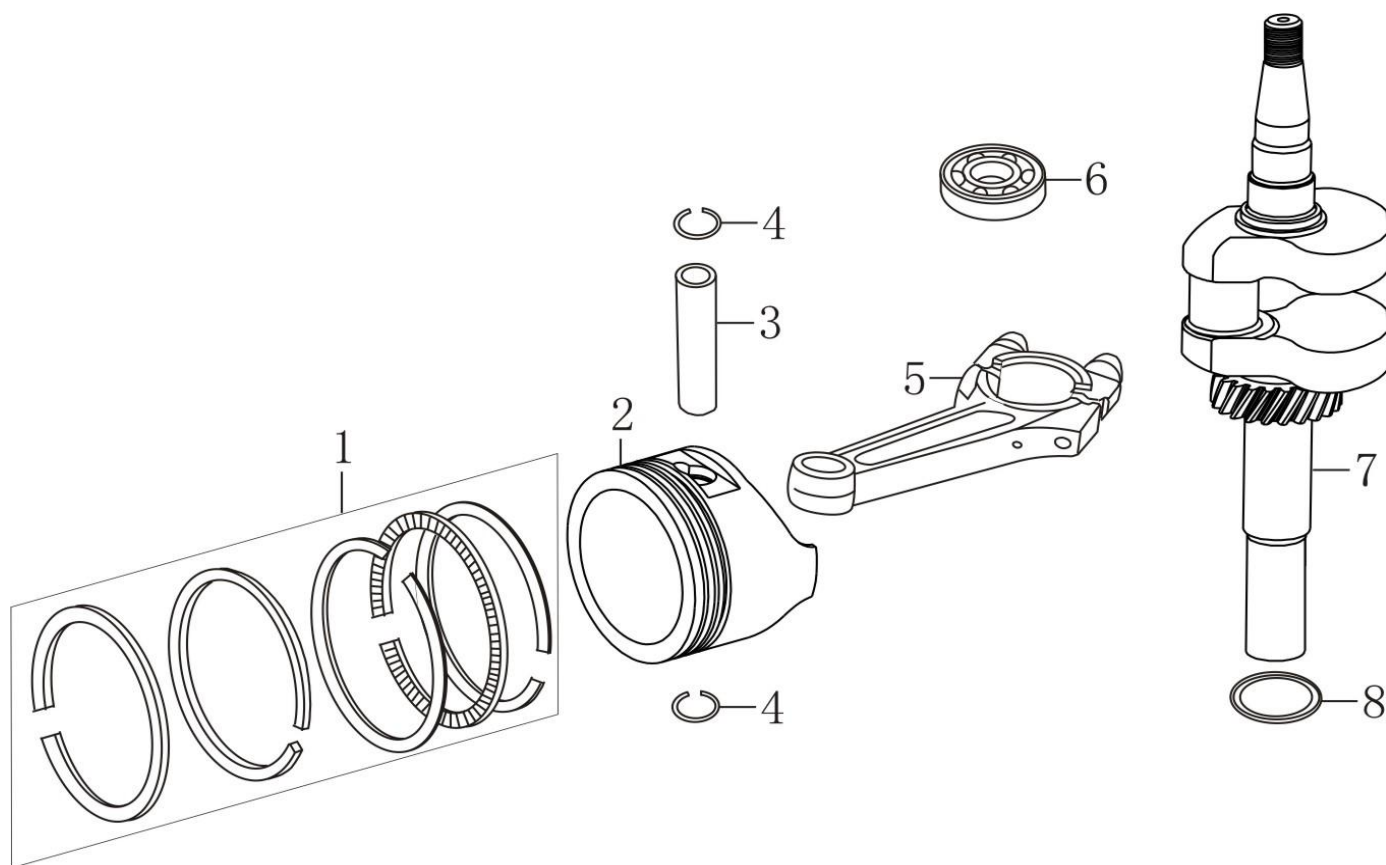

Kliková hřídel / píst

Pozice	Objednáací číslo	Popis	Množství
1	130070085-0001	sada pístních kroužků	1
2	130030092-0001	píst	1
3	130060030-0001	čep pístní	1
4	380560055-0001	kroužek pojistný pístního čepu	2
5	130150051-0001	ojnice	1
6	380630137-0002	ložisko 6205	1
7	130290110-0001	kliková hřídel	1
8	380450518-0001	podložka	1