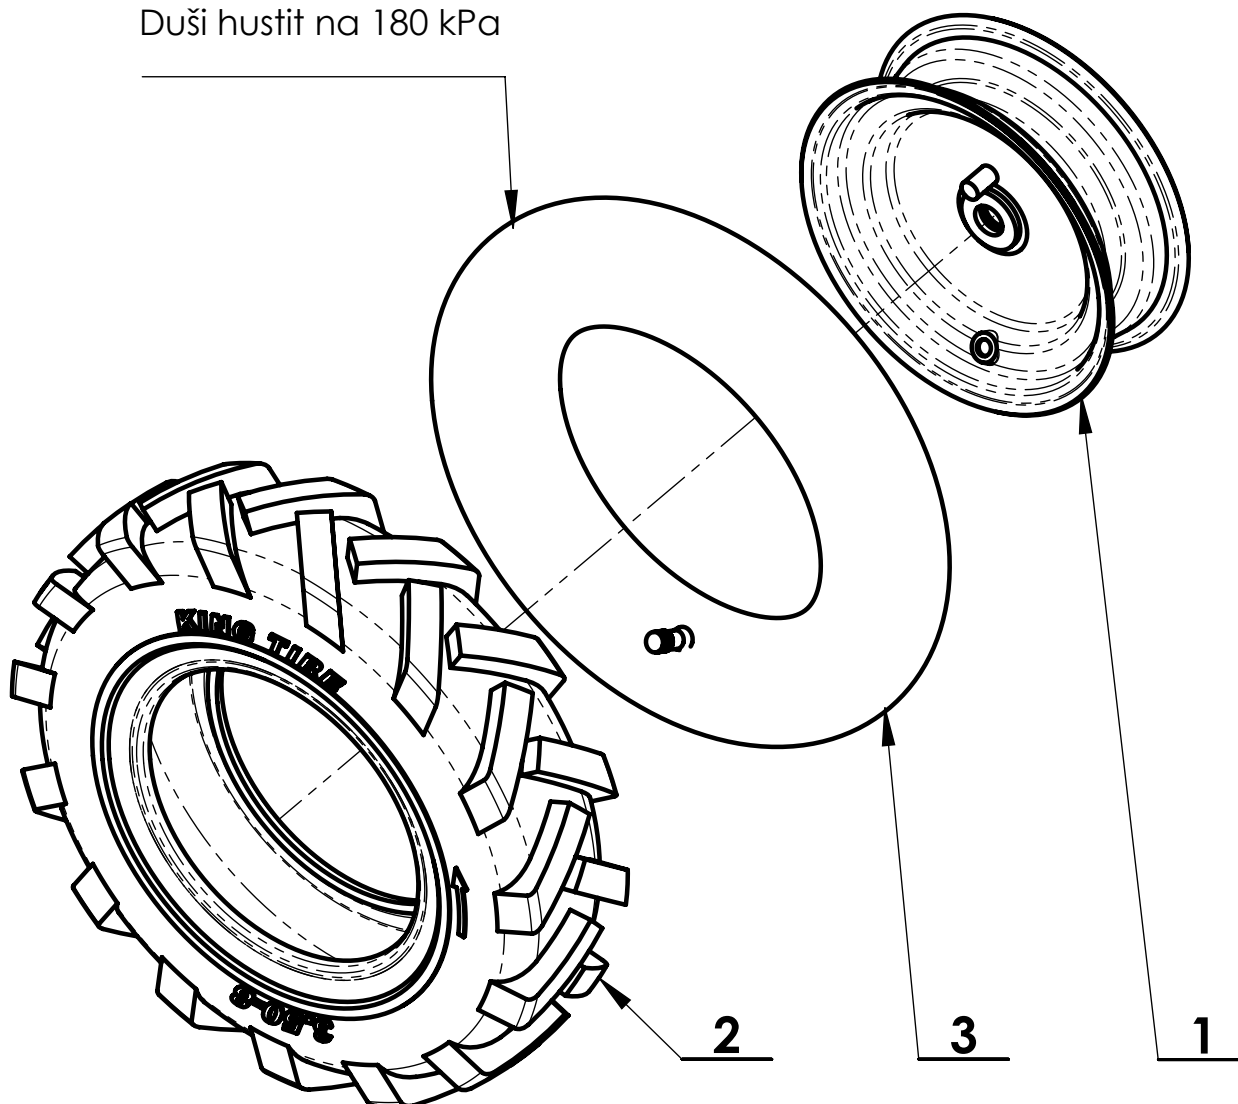

Duši hustit na 180 kPa

3	-	Duše 4.0-8.00 TR13	Tube	Schlauch	110541	-	1
2	-	Pneu 3.5-8.00	Tyre	Reifen	184629	-	1
1	NE	Ráfek F-530.2	Rim	Felge	-	2 0005 00 035	1
Poz.	ND	Název - Rozměr	Title (EN)	Name (DE)	Obj.č.	Číslo dílu	Ks

Název:

Kolo pravé (F-530.2)

Číslo dílu:

22 9 1770 036

Náhradní díl:

-

Obj. číslo: **184546**

Datum vytvoření: **30. března 2017**